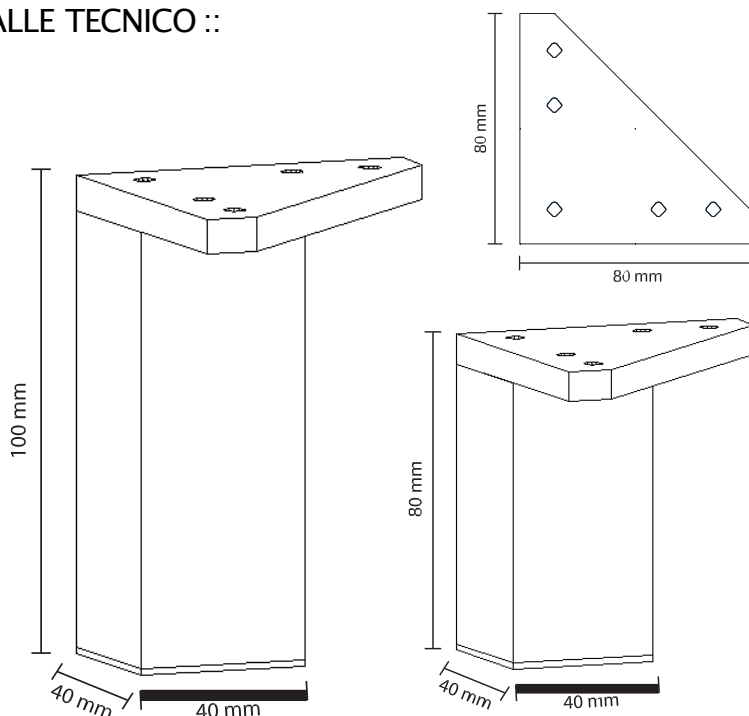

DETALLE TECNICO ::

INSTALACION :: Atornillar sobre superficie de instalación. Para mayor información, consultar en tienda.

RECOMENDACIONES :: Verificar espacio necesario libre para su instalación.