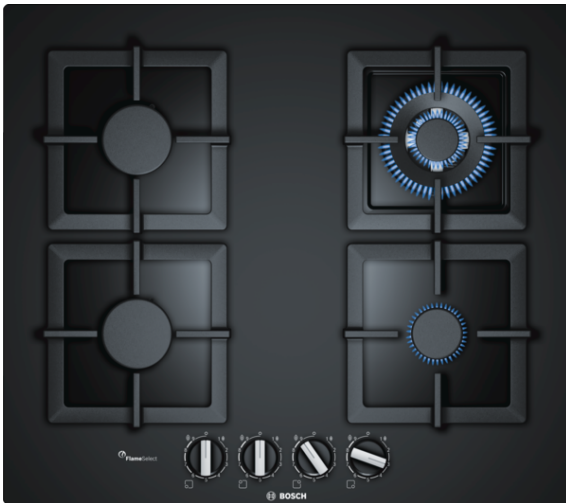

Serie | 6 Placas (gas, vitrocerámicas, inducción)
PPH6A6B20V
60 cm, Placa de gas, vidrio templado, negro

La encimera de gas de vidrio templado con FlameSelect: consigue resultados de cocción perfectos gracias a sus nueve niveles de potencia definidos con precisión.

Datos técnicos

Familia de Producto :	Placa de gas con mandos
Tipo de construcción :	Encastrable
Entrada de energía :	Gas
Número de posiciones que se pueden usar al mismo tiempo :	4
Medidas del nicho de encastre :	45 x 560-562 x 480-492
Anchura del producto :	590
Dimensiones aparato (alto, ancho, fondo) (mm) :	45 x 590 x 520
Medidas del producto embalado (mm) :	141 x 651 x 578
Peso neto (kg) :	14,0
Peso bruto (kg) :	15,0
Indicador de calor residual :	sin
Ubicación del panel de mandos :	Frontal de la vitrocerámica
Material de la superficie básica :	Vidrio templado
Color superficie superior :	negro
Color del marco :	negro
Longitud del cable de alimentación eléctrica (cm) :	100
Knob Material :	Plástico
Sealed Burners :	No
Tipo de parilla soporte de recipientes :	
Soporte para cacerola alargado de hierro fundido	
Potencia de conexión eléctrica (W) :	1
Potencia de conexión de gas (W) :	7800
Intensidad corriente eléctrica (A) :	3
Tensión (V) :	110-127/220
Frecuencia (Hz) :	60; 50
Color principal del producto :	negro
Entrada de energía :	Gas
Tipo de gas :	Gas licu. G30,31 28-30/37 mbar
Tipo de gas alternativo :	Gas natural H/E/(L) 20 (25) mb
Tipo de clavija :	sin enchufe
Required cutout/niche size for installation (in) :	x x
Appliance Dimensions (h x w x d) (in) :	+ x x
Dimensions of the packed product (in) :	5.55 x 22.75 x 25.62
Net weight (lbs) :	30
Gross weight (lbs) :	32
Número de posiciones que se pueden usar al mismo tiempo :	4
Longitud del cable de alimentación eléctrica (cm) :	100
Medidas del nicho de encastre :	45 x 560-562 x 480-492
Dimensiones aparato (alto, ancho, fondo) (mm) :	45 x 590 x 520
Medidas del producto embalado (mm) :	141 x 651 x 578
Peso neto (kg) :	14,0
Peso bruto (kg) :	15,0