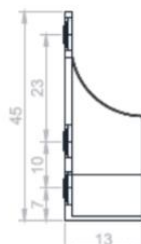

BARRA CLOSET OVALADA 3000MM ALUMINIO

Barra para closet de aluminio para ser dimensionada.

Resistente y con una forma ideal para soportar de manera correcta los ganchos dentro del closet.

Largo 3000mm

No incluye soportes.

Marca	hbt
Categoría	Accesorios closet
Aplicaciones	Closet
Color	Aluminio
Largo	3000MM
Soportes	No incluidos

Dimensiones específicas

Barra Ovalada Cromada

Barra Ovalada Aluminio Estriada

Soporte Pared

Entrepao