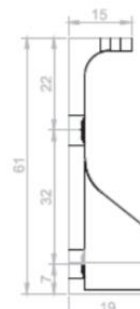

BARRA CLOSET OVALADA 3000MM ALUMINIO

Barra para closet de aluminio para ser dimensionada.

Resistente y con una forma ideal para soportar de manera correcta los ganchos dentro del closet.

Largo 3000mm

No incluye soportes.

Marca	hbt
Categoría	Accesorios closet
Aplicaciones	Closet
Color	Aluminio
Largo	3000MM
Soportes	No incluidos

Dimensiones específicas

Barra Ovalada Cromada

Barra Ovalada Aluminio Estriada

Soporte Pared

Entrepao