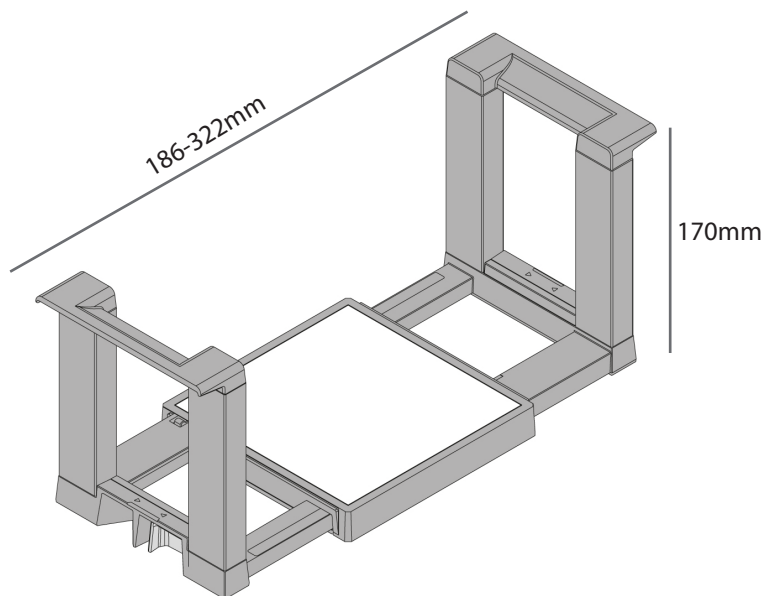

DETALLE TECNICO ::

INSTALACION :: No necesita armado. Para mayor información, consultar en tienda.

RECOMENDACIONES :: Producto apto para lavavajillas.