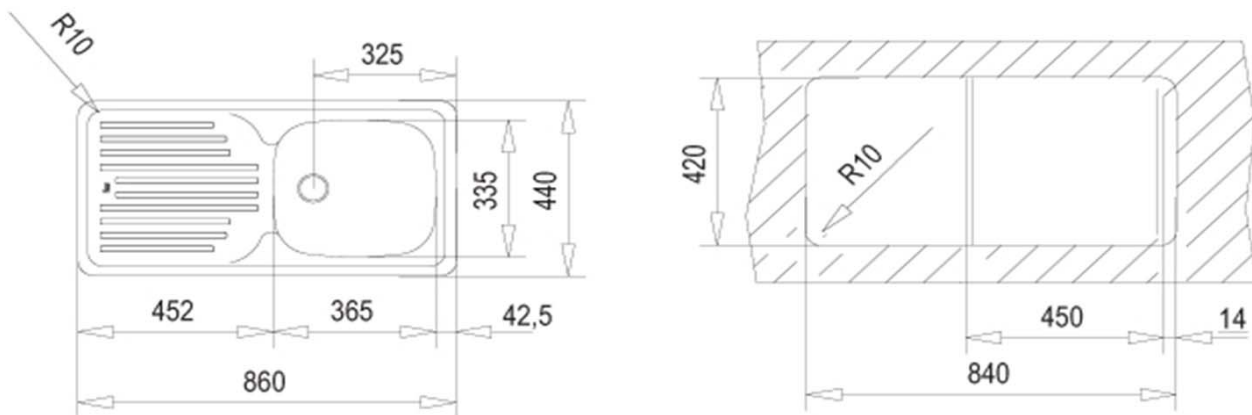

860 x 440 1C 1E

- » Material: Acero Inoxidable AISI-304 (18/10)
- » Dimensiones Lavaplatos: 860 x 440 mm.
- » Dimensiones Cubeta: 365 x 335 x 150 mm.
- » Profundidad cubeta: 150 mm.
- » Instalación: Empotrado
- » **Accesorios: Válvula 3 1/2" + Rebalse redondo**
- » Opción de modelo Reversible / Izquierdo / Derecho.
- » **Sello CE: Producto cumple norma Europea EN-13310**

Diagrama de instalación

Accesorios incluidos

Válvula 3 1/2"
Con rebalse en la cubeta

Códigos de producto

40109705

Códigos EAN

8421152098639