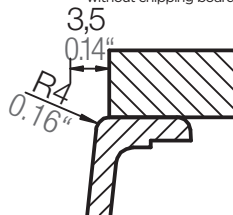

SCHOCK

CRISTADUR®

MONO N-100

Installation: Von oben / topmount
Ausschnitt / cut-out

Installation: Unterbau / undermount
Ausschnitt / cut-out

mit Schneidbrett
with chipping board

ohne Schneidbrett
without chipping board

ohne Schneidbrett
without chipping board

SCHOCK

CRISTADUR®

MONO N-100

Installation: Flächenbündig / flush-mount
Ausschnitt / cut-out

Detail: Flächenbündig / flush-mount