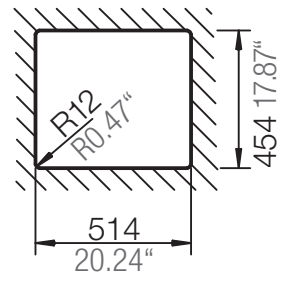

SCHOCK

CRISTADUR®

MONO N-100

Installation: Von oben / topmount
Ausschnitt / cut-out

Installation: Unterbau / undermount
Ausschnitt / cut-out

mit Schneidbrett
with chipping board

ohne Schneidbrett
without chipping board

ohne Schneidbrett
without chipping board

SCHOCK

CRISTADUR®

MONO N-100

Installation: Flächenbündig / flush-mount
Ausschnitt / cut-out

Detail: Flächenbündig / flush-mount