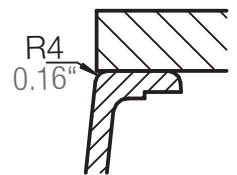

SCHOCK

CRISTADUR®

MONO N-100

Installation: Von oben / topmount
Ausschnitt / cut-out

Installation: Unterbau / undermount
Ausschnitt / cut-out

mit Schneidbrett
with chipping board

ohne Schneidbrett
without chipping board

ohne Schneidbrett
without chipping board

SCHOCK

CRISTADUR®

MONO N-100

Installation: Flächenbündig / flush-mount
Ausschnitt / cut-out

Detail: Flächenbündig / flush-mount