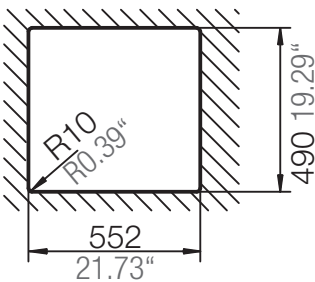

SCHOCK

CRISTADUR®

MONO N-100

Installation: Von oben / topmount
Ausschnitt / cut-out

Installation: Unterbau / undermount
Ausschnitt / cut-out

mit Schneidbrett
with chipping board

ohne Schneidbrett
without chipping board

ohne Schneidbrett
without chipping board

SCHOCK

CRISTADUR®

MONO N-100

Installation: Flächenbündig / flush-mount
Ausschnitt / cut-out

Detail: Flächenbündig / flush-mount