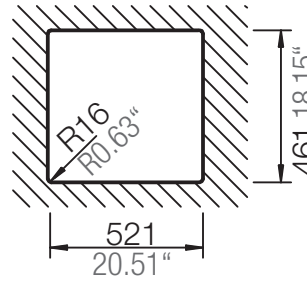

SCHOCK

CRISTADUR®

MONO N-100

Installation: Von oben / topmount
Ausschnitt / cut-out

Installation: Unterbau / undermount
Ausschnitt / cut-out

mit Schneidbrett
with chipping board

ohne Schneidbrett
without chipping board

ohne Schneidbrett
without chipping board

SCHOCK

CRISTADUR®

MONO N-100

Installation: Flächenbündig / flush-mount
Ausschnitt / cut-out

Detail: Flächenbündig / flush-mount