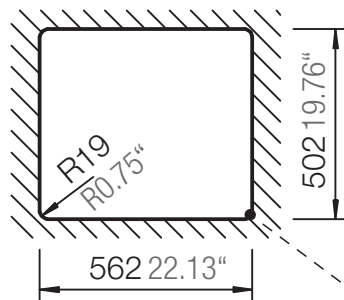

ohne Schneidbrett
without chipping board

SCHOCK

CRISTADUR®

MONO N-100

Installation: Flächenbündig / flush-mount
Ausschnitt / cut-out

Detail: Flächenbündig / flush-mount