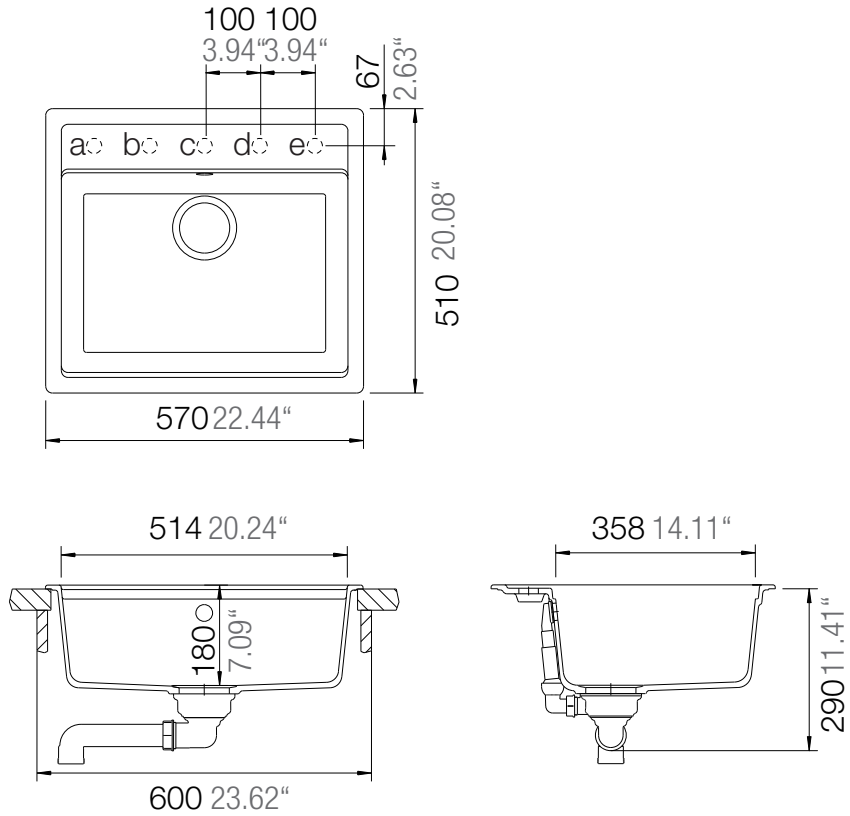

SCHOCK

CRISTADUR®

MONO N-100

Installation: Von oben / topmount
Ausschnitt / cut-out

Installation: Unterbau / undermount
Ausschnitt / cut-out

mit Schneidbrett
with chipping board

ohne Schneidbrett
without chipping board

ohne Schneidbrett
without chipping board

SCHOCK

CRISTADUR®

MONO N-100

Installation: Flächenbündig / flush-mount
Ausschnitt / cut-out

Detail: Flächenbündig / flush-mount