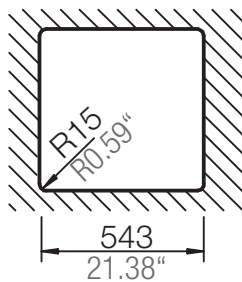

SCHOCK

CRISTADUR®

MONO N-100

Installation: Von oben / topmount
Ausschnitt / cut-out

Installation: Unterbau / undermount
Ausschnitt / cut-out

mit Schneidbrett
with chipping board

ohne Schneidbrett
without chipping board

ohne Schneidbrett
without chipping board

SCHOCK

CRISTADUR®

MONO N-100

Installation: Flächenbündig / flush-mount
Ausschnitt / cut-out

Detail: Flächenbündig / flush-mount