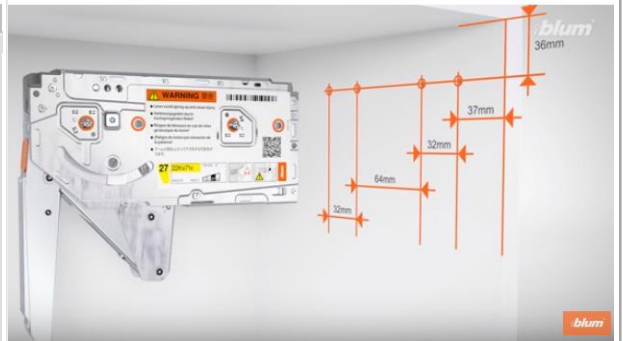

AVENTOS HK-TOP

Sistema de elevación para puertas con gran comodidad de movimiento, acceso fácil, diseño minimalista y con montaje y ajustes sencillos.

- ✓ Mecanismos disponibles:
 - 22K2700 PAR (blumotion)
 - 22K2700 TIPON, PAR
 - 22K2900 PAR (blumotion)
- ✓ Colores Disponibles de tapas:
 - Blanco seda
 - Oreon gris
- ✓ Fijación frontal

Marca	BLUM
Categoría	Sistema de elevación para puertas
Aplicaciones	Cocina – Logia - Baño
Altura Máxima y Mínima	600 mm – 205 mm
Profundidad mínima	261 mm
Color	Blanco seda – Oreon gris
Anchos Máximos y Mínimos	1800 mm – 220 mm
Tecnología de movimiento	Blumotion – Tip-On

PERFORACIONES EN EL FRENTE Y DEL MECANISMO

Trabajo del frente

Recomendación: Limpiar con paño seco, no usar implementos abrasivos. Alejar de polvos abrasivos (cortes de cubiertas y enlucido de cielos)

FAo es de 25.4 mm como máximo