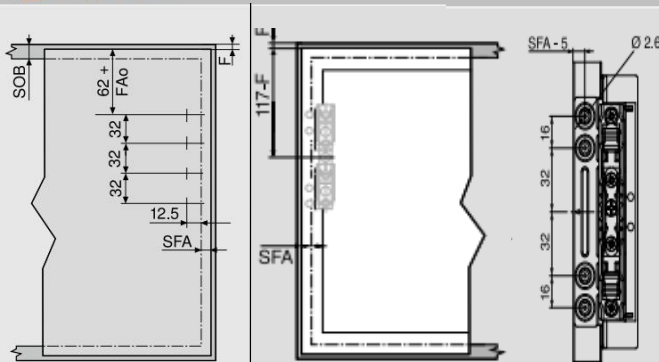

PERFORACIONES EN EL FRENTE Y DEL MECANISMO

Trabajo del frente