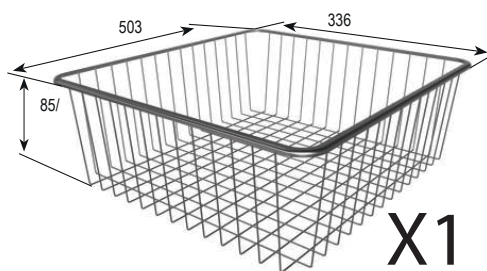

DETALLE TECNICO ::

INSTALACION :: Para mayor información, consultar en tienda.