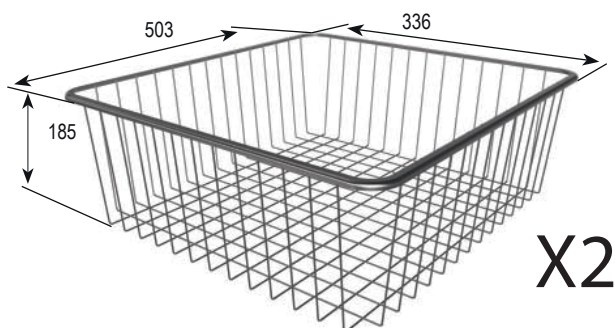

DETALLE TECNICO ::

INSTALACION :: Para mayor información, consultar en tienda.