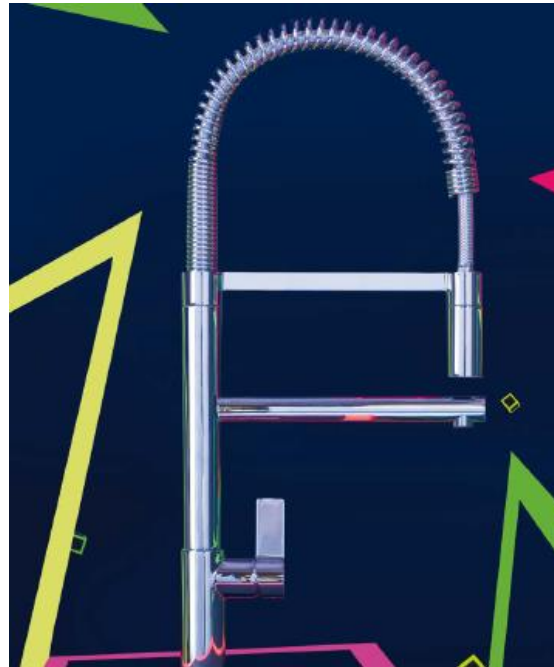

El ANTIBAC de SCHOCK es la primera y hasta ahora, única protección antibacterial para lavaplatos, cuyo mecanismo de protección integrado reduce el crecimiento de bacterias a través de iones de plata en un 95%, ofreciendo un quehacer más higiénico.

Lavaplatos SCHOCK Typos N-200

Cristalite Plus®

STONE CENTER
CHILE

Magma

500 mm

860 mm

Stone Center Chile

Los Herreros 8536, La Reina, Santiago, Chile.
cotizaciones@stonecenter.cl