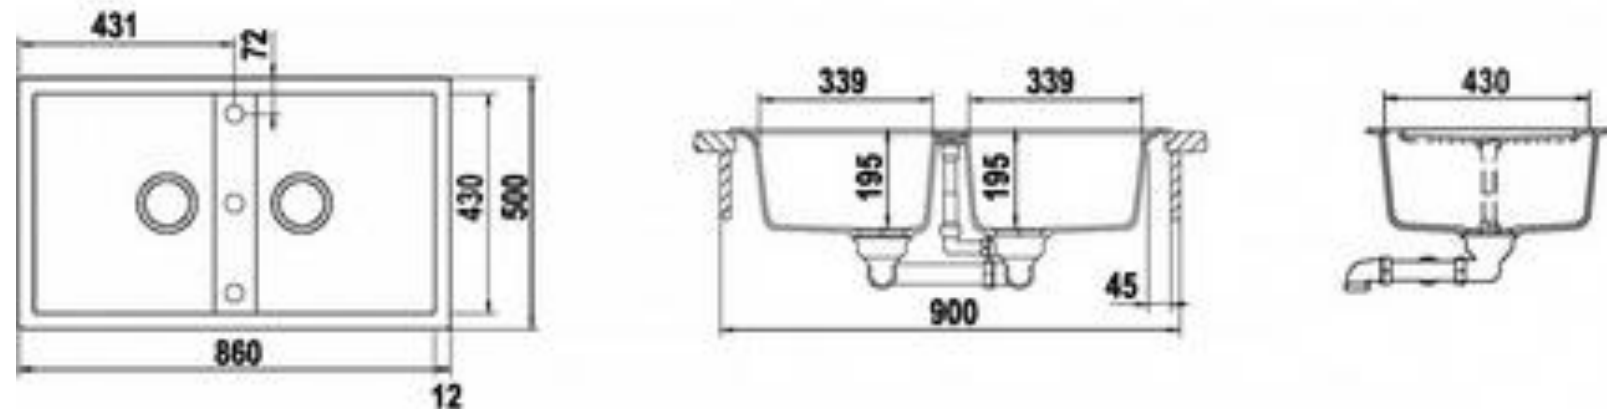

Lavaplatos SCHOCK Typos N-200

Cristalite Plus®

STONE CENTER
CHILE

CRISTALITE ANTIBACTERIAL

- Cubeta doble
- Sin secador

Material que marca tendencia a nivel internacional, optimizaron el tratamiento y propiedades ofreciendo una facilidad en su limpieza, brillo máximo del color, resistencia al rayado, resistente a radiación UV y al contacto con alimentos, protección higiénica.

El ANTIBAC de SCHOCK es la primera y hasta ahora, única protección antibacterial para lavaplatos, cuyo mecanismo de protección integrado reduce el crecimiento de bacterias a través de iones de plata en un 95%, ofreciendo un quehacer más higiénico.