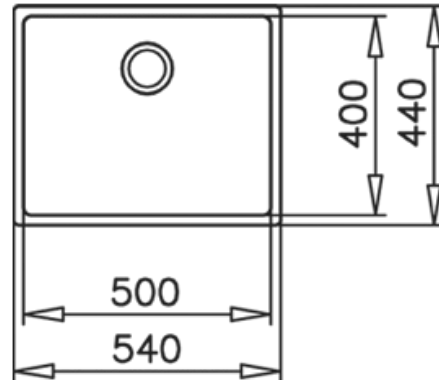

## DIMENSIONES

Altura del producto (mm):

Anchura del producto (mm):

440

Profundidad del producto  
(mm): 200

Longitud del producto (mm):

540

Peso del producto (Kg): 4,1