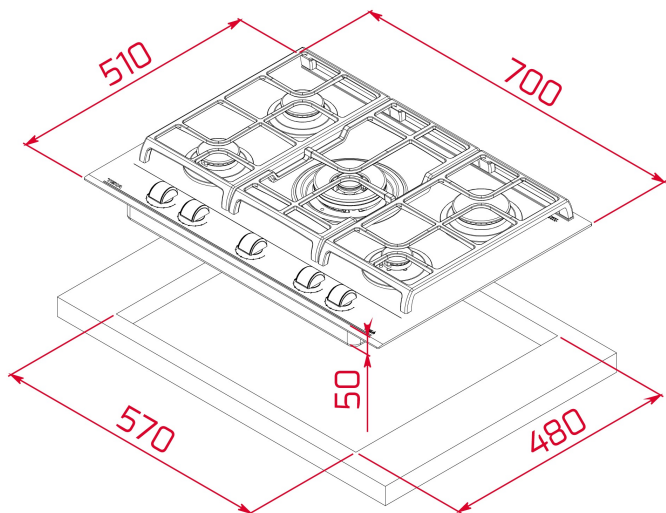

**TEKA****MAESTRO GZC-75330 XBB BUT LB**

Encimera Urban Colors Cristal Gas con función ExactFlame en 70 cm de gas butano

ExactFlame

Easy  
installationAutoencendido  
integradoSeguridad  
por  
Termopar  
integrada**REFERENCIA**

REF: 112570158

EAN: 8434778015492

**CARACTERÍSTICAS**

CristalGas Exact Flame con bisel frontal

Mandos frontales de diseño ergonómico

Superficie de vidrio cerámico Color London Brick

9 niveles de potencia con un control exacto de la llama

Autoencendido integrado en quemador y accionado por cada mando

Soporte para Wok opcional

Parrillas de fundición amplia superficie

Kit de fácil instalación

**DIMENSIONES****Altura del producto (mm):** 110**Anchura del producto (mm):** 700**Profundidad del producto (mm):** 510**Longitud del producto (mm):****Peso del producto (Kg):** 13,5**ESPECIFICACIONES TÉCNICAS**