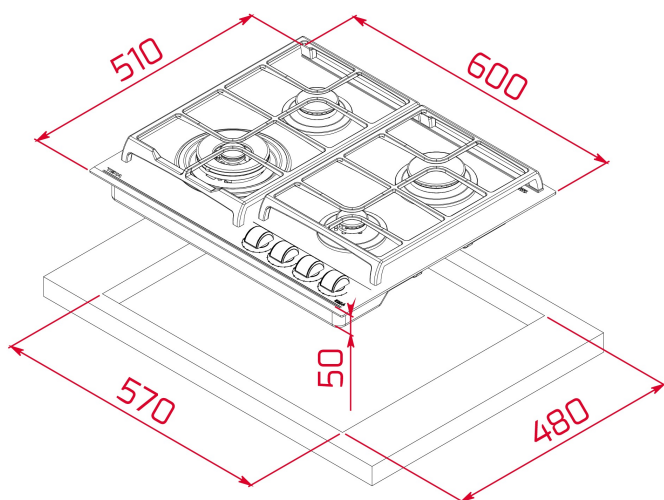

TEKA**MAESTRO GZC-64320 XBB BUT LB**

Encimera Urban Colors Cristal Gas con función ExactFlame en 60 cm de gas butano

ExactFlame

Easy
installationAutoencendido
integradoSeguridad
por
Termopar
integrada**REFERENCIA**

REF: 112570155

EAN: 8434778015461

CARACTERÍSTICAS

CristalGas Exact Flame con bisel frontal

Mandos frontales de diseño ergonómico

Superficie de vidrio cerámico Color London Brick

9 niveles de potencia con un control exacto de la llama

Soporte para Wok opcional

Parrillas de fundición amplia superficie

Kit de fácil instalación

DIMENSIONES**Altura del producto (mm):** 98**Anchura del producto (mm):** 600**Profundidad del producto (mm):** 510**Longitud del producto (mm):****Peso del producto (Kg):** 11,7**ESPECIFICACIONES TÉCNICAS**