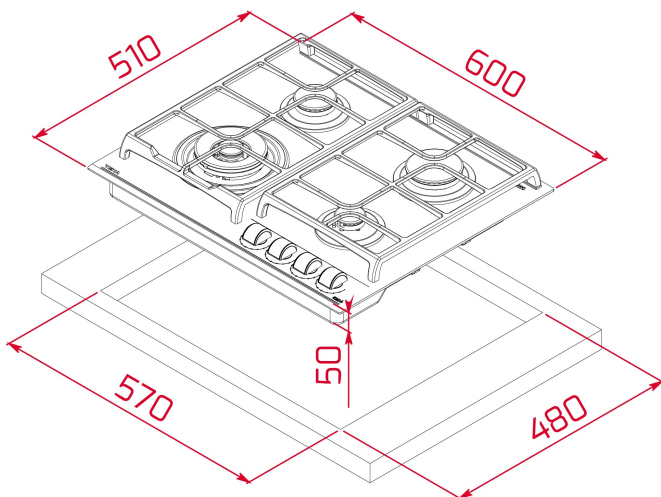

TEKA**MAESTRO GZC-64320 XBB BUT WH**

Encimera Urban Colors Cristal Gas con función ExactFlame en 60 cm de gas butano

ExactFlame

Easy installation

Autoencendido integrado

Seguridad por Termopar integrada

**REFERENCIA**

REF: 112570154

EAN: 8434778015454

CARACTERÍSTICAS

CristalGas Exact Flame con bisel frontal

Mandos frontales de diseño ergonómico

Superficie de vidrio cerámico Color White Marble

9 niveles de potencia con un control exacto de la llama

Soporte para Wok opcional

Parrillas de fundición amplia superficie

Kit de fácil instalación

DIMENSIONES**Altura del producto (mm):** 98**Anchura del producto (mm):** 600**Profundidad del producto (mm):** 510**Longitud del producto (mm):****Peso del producto (Kg):** 14,8**ESPECIFICACIONES TÉCNICAS**