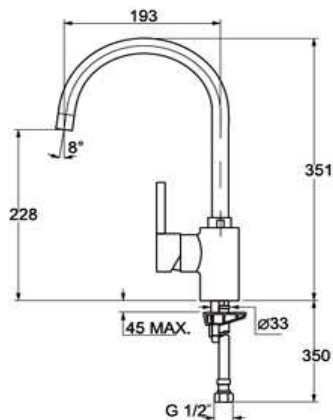

## Características.

- » Modelo para lavaplatos
- » Superficie cromada de aprox. 12,5 micras Niquel-Cromo
- » Aireador anticalcáreo.
- » Caño giratorio.
- » Incluye flexibles homologados.
- » Cartucho cerámico de elevada resistencia 40 mm.
- » Cartucho cerámico incluye sistema Regulador de caudal y de temperatura.

## Diagrama Producto

## Código de producto

239151210