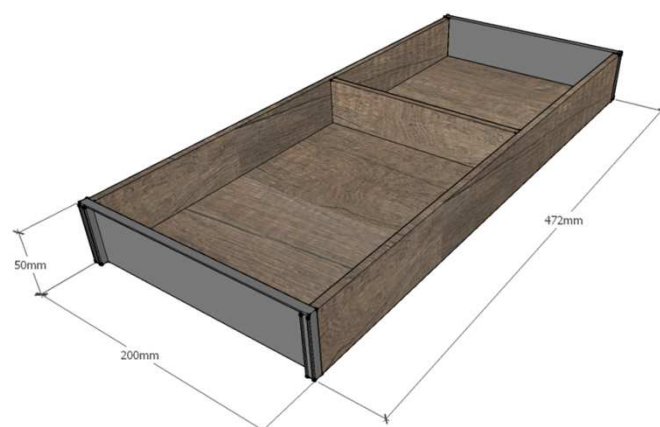

DESCRIPCION:: Perfiles de acero, interior y exterior rectos, montaje sin herramientas del marco en el módulo extraíble, separador transversal flexible ajustable a los artículos para guardar, ajuste sin herramientas en la cuadrícula de agujeros

MARCA ::	Blum-Austria
CATEGORIA ::	Accesorios
MATERIALIDAD ::	Acero - Madera
ANCHO ::	200MM
PROFUNDIDAD ::	472MM
REQUERIMIENTOS ::	Para cajon de fondo 500mm

INSTALACION :: Fondo minimo del cajon 500mm, se instala por aproximación.