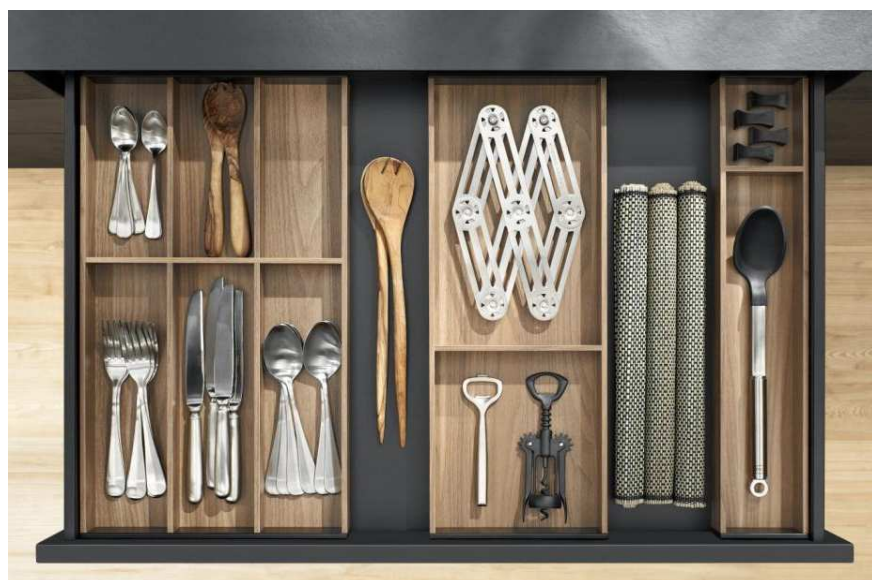

DESCRIPCION:: Perfiles de acero, interior y exterior rectos, montaje sin herramientas del marco en el módulo extraíble, separador transversal flexible ajustable a los artículos para guardar, ajuste sin herramientas en la cuadrícula de agujeros

MARCA ::	Blum-Austria
CATEGORIA ::	Accesorios
MATERIALIDAD ::	Acero - Madera
ANCHO ::	200MM
PROFUNDIDAD ::	472MM
REQUERIMIENTOS ::	Para cajon de fondo 500mm

INSTALACION :: Fondo minimo del cajon 500mm, se instala por aproximación.