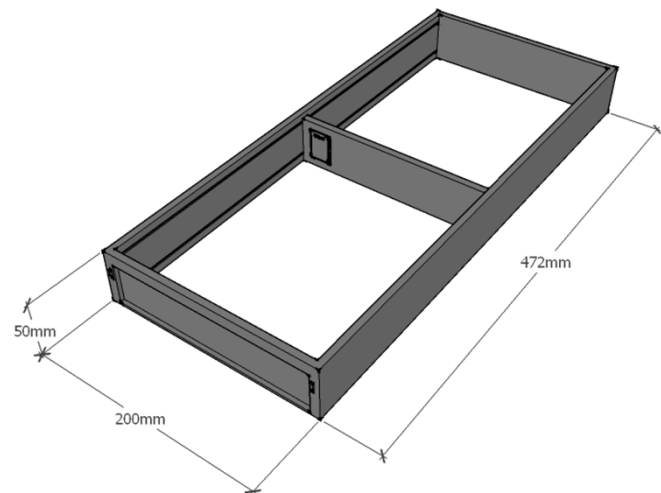

DESCRIPCION:: Perfiles de acero, interior y exterior rectos, montaje sin herramientas del marco en el módulo extraíble, separador transversal flexible ajustable a los artículos para guardar, ajuste sin herramientas en la cuadrícula de agujeros

MARCA ::	Blum-Austria
CATEGORIA ::	Accesorios
MATERIALIDAD ::	Acero
ANCHO ::	200MM
PROFUNDIDAD ::	472MM
REQUERIMIENTOS ::	Para cajon de fondo 500mm

INSTALACION :: Fondo minimo del cajon 500mm, se instala por aproximación.