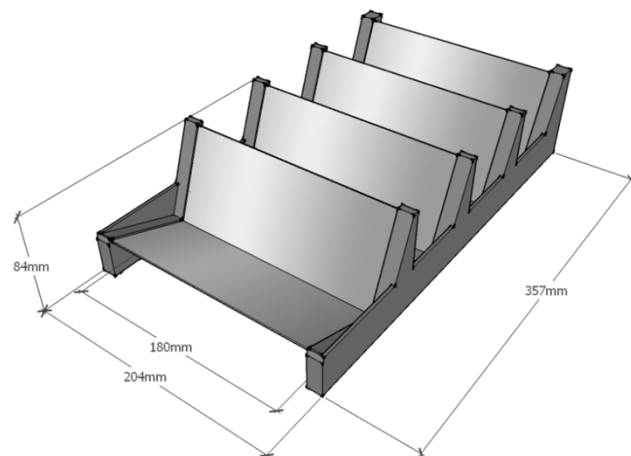

AMBIA-LINE ESPECIERO

COD: CAAMBAMES000000ESBLU

DESCRIPCION:: Accesorio para el correcto soporte de las especies dentro de un cajón. Fabricado en acero inoxidable y plastico.

MARCA ::	Blum-Austria
CATEGORIA ::	Accesorios
MATERIALIDAD ::	Acero Inoxidable - Plástico
ANCHO ::	204MM
PROFUNDIDAD ::	357MM
REQUERIMIENTOS ::	Para cajón de 450 y 500mm

INSTALACION :: Solo para cajones de fondo 450 y 500mm, verificar ancho disponible interior

RECOMENDACIONES :: Limpiar con paño seco, no usar implementos abrasivos. Compatible con: AMBIA-LINE CAJA 400MM ORION Y ROBLE