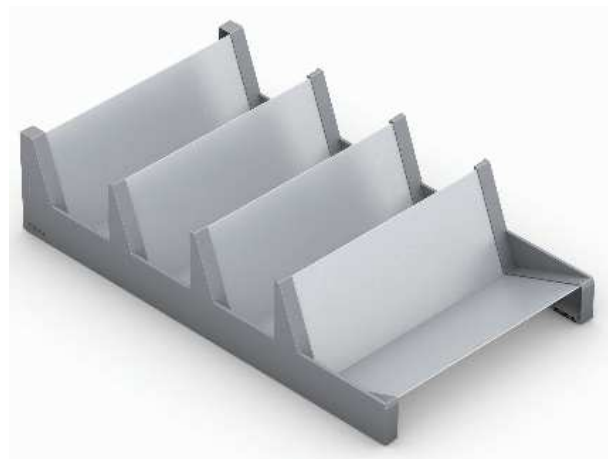

AMBIA-LINE ESPECIERO

COD: CAAMBAMES000000ESBLU

DESCRIPCION:: Accesorio para el correcto soporte de las especies dentro de un cajón. Fabricado en acero inoxidable y plastico.

MARCA ::	Blum-Austria
CATEGORIA ::	Accesorios
MATERIALIDAD ::	Acero Inoxidable - Plástico
ANCHO ::	204MM
PROFUNDIDAD ::	357MM
REQUERIMIENTOS ::	Para cajón de 450 y 500mm

INSTALACION :: Solo para cajones de fondo 450 y 500mm, verificar ancho disponible interior

RECOMENDACIONES :: Limpiar con paño seco, no usar implementos abrasivos. Compatible con: AMBIA-LINE CAJA 400MM ORION Y ROBLE