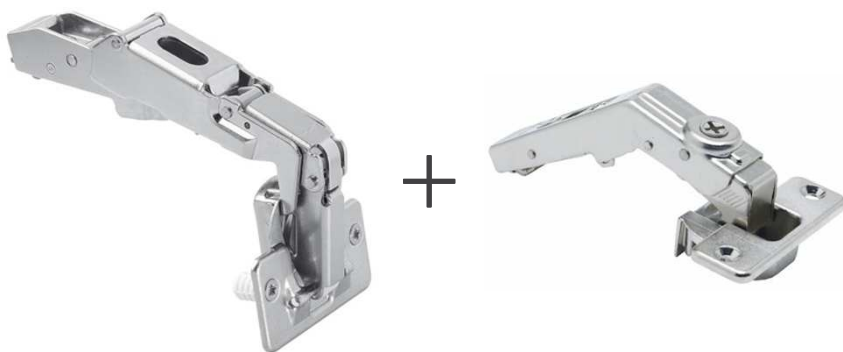

PACK BISAGRAS RINCONERO PLEGABLES

COD:BICLIBIRI0000000PBLU

DESCRIPCION:: Es una bisagra de diseño y calidad superior. Angulo de apertura 60°, en combinación con ClipTop 170°. Ajuste en 3 dimensiones. Bisagra y plancheta incluyen tarugo para madera. Certificación ISO 9001. Fabricado en Austria. Garantía Blum.

MARCA ::	Blum-Austria
CATEGORIA ::	Bisagras
MATERIALIDAD ::	Acero Niquelado
ESPESOR DE PUERTAS::	15-23mm
ACABADO ::	Niquel
REQUERIMIENTOS ::	Se requiere uso de tarugos

APLICACIÓN DE ESQUINA BIFOLD Y 170°