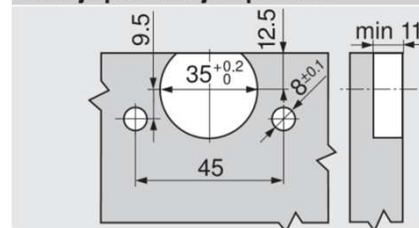

Montaje por encaje a presión

INSTALACION :: Para la instalación correcta solicitar asesoría en nuestra tienda con su asesor comercial.

RECOMENDACIONES :: Limpiar con paño seco, no usar implementos abrasivos. Alejar de polvos abrasivos (cortes de cubiertas y enlucido de cielos)