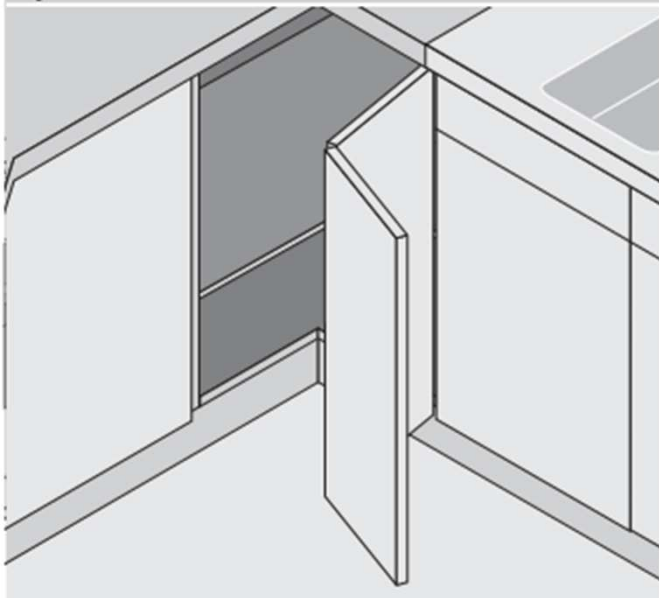

Aplicación