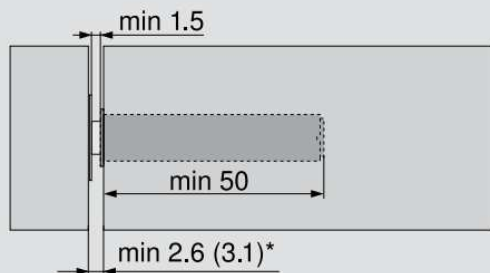

DESCRIPCION:: Con TIP-ON, el sistema mecánico de apertura asistida de Blum, los frentes sin tiradores se abren como por arte de magia con una leve presión. Para cerrar basta con presionar suavemente. Para obtener una óptima comodidad de movimiento en las puertas, TIP-ON se combina con la probada bisagra CLIP top sin reten. Fabricada en Austria, 200.000 ciclos de apertura garantizada. Certificación ISO 9001

MARCA ::	Blum-Austria
CATEGORIA ::	Bisagras
MATERIALIDAD ::	Acero Plástico
ESPESOR DE PUERTAS::	18mm
ACABADO ::	Blanco
REQUERIMIENTOS ::	Alto máximo 130cm, compatible solo con bisagras sin reten.

PLANCHETA TIP-ON SE VENDE POR SEPARADO

Planificación

* min. 2.6 mm con placa adhesiva para encolar

* mín. 3.1 mm con placa para atornillar

INSTALACION :: Para la instalación correcta solicitar asesoría en nuestra tienda con su asesor comercial.