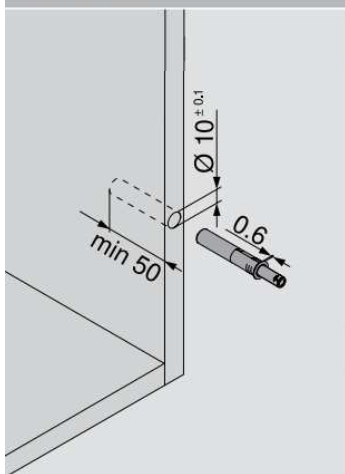

DESCRIPCION:: Con TIP-ON, el sistema mecánico de apertura asistida de Blum, los frentes sin tiradores se abren como por arte de magia con una leve presión. Para cerrar basta con presionar suavemente. Para obtener una óptima comodidad de movimiento en las puertas, TIP-ON se combina con la probada bisagra CLIP top sin reten. Fabricada en Austria, 200.000 ciclos de apertura garantizada. Certificación ISO 9001

MARCA ::	Blum-Austria
CATEGORIA ::	Bisagras
MATERIALIDAD ::	Acero Plástico
ESPESOR DE PUERTAS::	18mm
ACABADO ::	Blanco
REQUERIMIENTOS ::	Alto máximo 130cm, compatible solo con bisagras sin reten.

PLANCHETA TIP-ON SE VENDE POR SEPARADO

Planificación

* min. 2.6 mm con placa adhesiva para encolar

* mín. 3.1 mm con placa para atornillar

INSTALACION :: Para la instalación correcta solicitar asesoría en nuestra tienda con su asesor comercial.