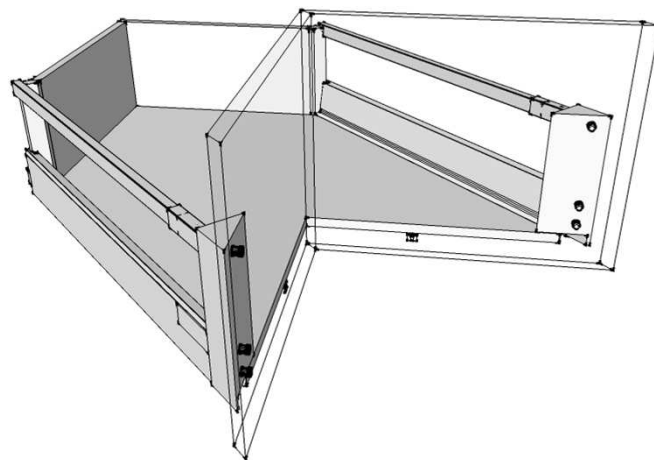

DESCRIPCION:: Nuestra línea Tandembox Antaro para las esquinas, permite uno de los mejores aprovechamientos del espacio disponible sin perder el uso de cajones en toda la cocina. Disponibles en versión cubertero y cacerolero..

MARCA ::	Blum-Austria
CATEGORIA ::	Cajones
MATERIALIDAD ::	Acero - Plástico
ALTO::	199MM
PROFUNDIDAD ::	650mm
REQUERIMIENTOS ::	La esquina debe ser simétrica y la profundidad del modulo también.

INSTALACION :: Para la instalación correcta solicitar asesoría en nuestra tienda con su asesor comercial.