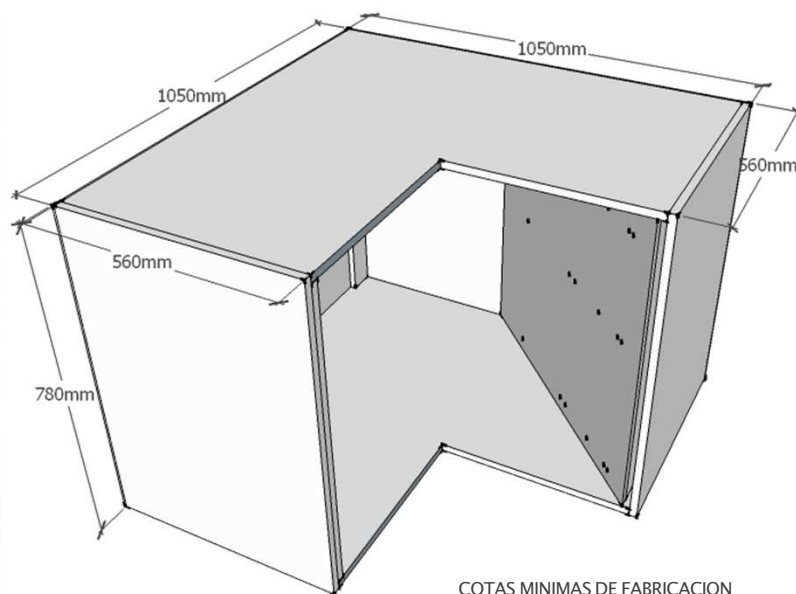

DESCRIPCION:: Nuestra línea Tandembox Antaro para las esquinas, permite uno de los mejores aprovechamientos del espacio disponible sin perder el uso de cajones en toda la cocina. Disponibles en versión cubertero y cacerolero..

MARCA ::	Blum-Austria
CATEGORIA ::	Cajones
MATERIALIDAD ::	Acero - Plástico
ALTO::	199MM
PROFUNDIDAD ::	650mm
REQUERIMIENTOS ::	La esquina debe ser simétrica y la profundidad del modulo también.

INSTALACION :: Para la instalación correcta solicitar asesoría en nuestra tienda con su asesor comercial.