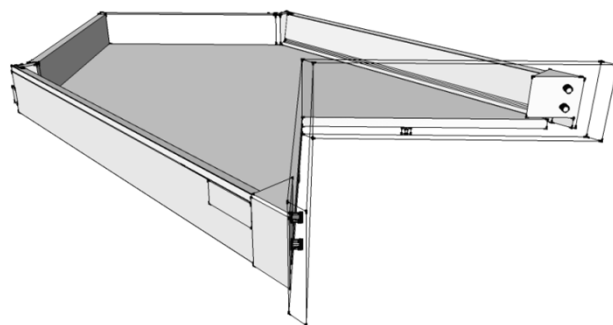

DESCRIPCION:: Nuestra línea Tandembox Antaro para las esquinas, permite uno de los mejores aprovechamientos del espacio disponible sin perder el uso de cajones en toda la cocina. Disponibles en versión cubertero y cacerolero.

MARCA ::	Blum-Austria
CATEGORIA ::	Cajones
MATERIALIDAD ::	Acero - Plástico
ALTO::	86MM
PROFUNDIDAD ::	650mm
REQUERIMIENTOS ::	La esquina debe ser simétrica y la profundidad del modulo también.

INSTALACION :: Para la instalación correcta solicitar asesoría en nuestra tienda con su asesor comercial.