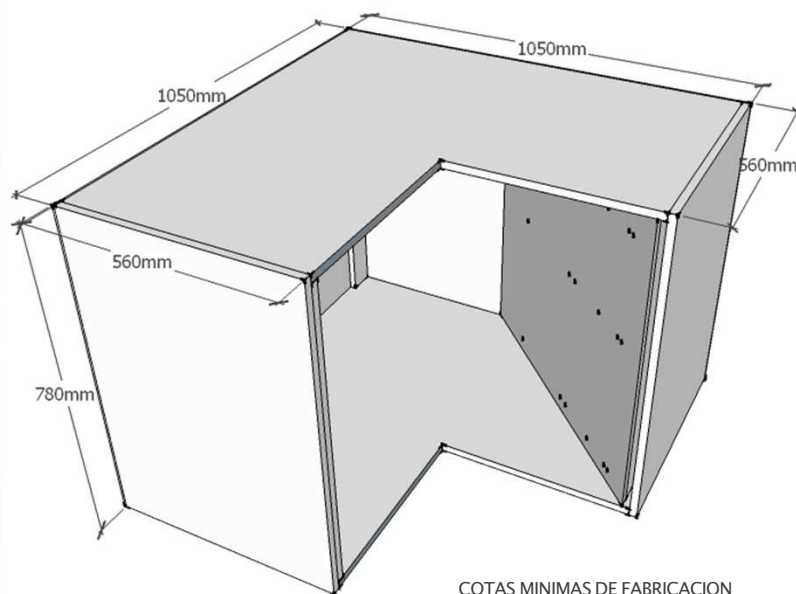

DESCRIPCION:: Nuestra línea Tandembox Antaro para las esquinas, permite uno de los mejores aprovechamientos del espacio disponible sin perder el uso de cajones en toda la cocina. Disponibles en versión cubertero y cacerolero.

MARCA ::	Blum-Austria
CATEGORIA ::	Cajones
MATERIALIDAD ::	Acero - Plástico
ALTO::	86MM
PROFUNDIDAD ::	650mm
REQUERIMIENTOS ::	La esquina debe ser simétrica y la profundidad del modulo también.

INSTALACION :: Para la instalación correcta solicitar asesoría en nuestra tienda con su asesor comercial.