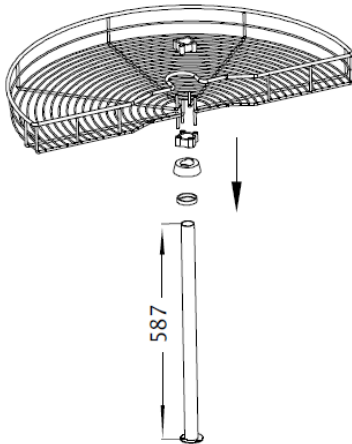

ROTONDA ESQUINERA 270° DIAMETRO 710 MM

- ✓ Cesta extensible en acero cromado o color antracita, con cierre suave para evitar movimientos bruscos.
- ✓ Con opción para fijar al frente.
- ✓ Ideal para guardar frutas y verduras.
- ✓ Además permite la visualización de todos los elementos guardados.
- ✓ Garantía: 1 año.

Marca	hbt
Categoría	Soluciones de esquina
Aplicaciones	Cocina
Dimensiones (LargoxAnchoxAlto)	800 x 800 x 600-780 mm
Altura regulable	Regulable
Capacidad de carga	12 kg cada bandeja
Color	Cromada o Antracita.

FOTOS ADICIONALES

ROTONDA ESQUINERA 270° DIAMETRO 710MM

ACCESORIOS		Cantidad
Montadura superior		1
Montadura inferior		1
Soporte de cesta		4
Soporte de rotación		2
Tornillo st.5*16		6
Anillo de goma		2

MANUAL DE INSTALACIÓN

1 Instale la primera bandeja.

2 Instale la segunda bandeja.

3 Conecte la montadura superior a la montadura inferior.

4 Instale el set en la esquina del módulo, ajuste y fije la montadura inferior y superior al interior del módulo.