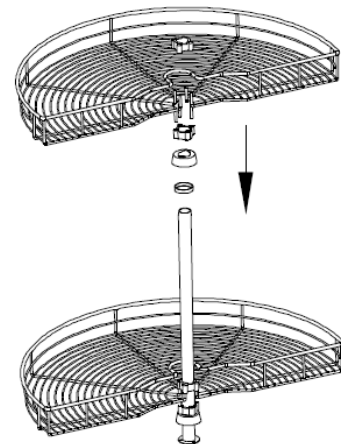

ROTONDA ESQUINERA 270° DIAMETRO 710 MM

- ✓ Cesta extensible en acero cromado o color antracita, con cierre suave para evitar movimientos bruscos.
- ✓ Con opción para fijar al frente.
- ✓ Ideal para guardar frutas y verduras.
- ✓ Además permite la visualización de todos los elementos guardados.
- ✓ Garantía: 1 año.

Marca	hbt
Categoría	Soluciones de esquina
Aplicaciones	Cocina
Dimensiones (LargoxAnchoxAlto)	800 x 800 x 600-780 mm
Altura regulable	Regulable
Capacidad de carga	12 kg cada bandeja
Color	Cromada o Antracita.

FOTOS ADICIONALES

ROTONDA ESQUINERA 270° DIAMETRO 710MM

ACCESORIOS		Cantidad
Montadura superior		1
Montadura inferior		1
Soporte de cesta		4
Soporte de rotación		2
Tornillo st.5*16		6
Anillo de goma		2

MANUAL DE INSTALACIÓN

1 Instale la primera bandeja.

2 Instale la segunda bandeja.

3 Conecte la montadura superior a la montadura inferior.

4 Instale el set en la esquina del módulo, ajuste y fije la montadura inferior y superior al interior del módulo.