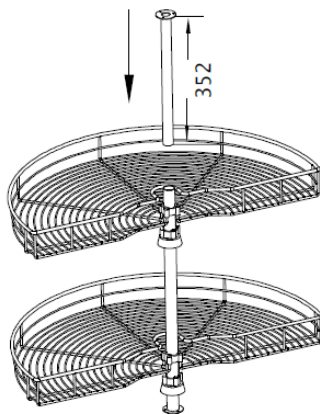

ROTONDA ESQUINERA 270° DIAMETRO 710 MM

- ✓ Cesta extensible en acero cromado o color antracita, con cierre suave para evitar movimientos bruscos.
- ✓ Con opción para fijar al frente.
- ✓ Ideal para guardar frutas y verduras.
- ✓ Además permite la visualización de todos los elementos guardados.
- ✓ Garantía: 1 año.

Marca	hbt
Categoría	Soluciones de esquina
Aplicaciones	Cocina
Dimensiones (LargoxAnchoxAlto)	800 x 800 x 600-780 mm
Altura regulable	Regulable
Capacidad de carga	12 kg cada bandeja
Color	Cromada o Antracita.

FOTOS ADICIONALES

ROTONDA ESQUINERA 270° DIAMETRO 710MM

ACCESORIOS		Cantidad
Montadura superior		1
Montadura inferior		1
Soporte de cesta		4
Soporte de rotación		2
Tornillo st.5*16		6
Anillo de goma		2

MANUAL DE INSTALACIÓN

1 Instale la primera bandeja.

2 Instale la segunda bandeja.

3 Conecte la montadura superior a la montadura inferior.

4 Instale el set en la esquina del módulo, ajuste y fije la montadura inferior y superior al interior del módulo.