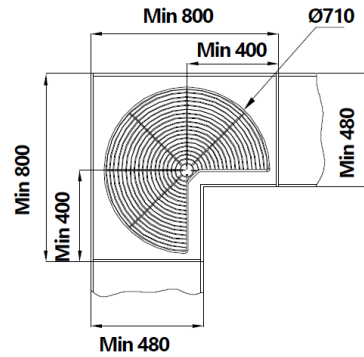

ROTONDA ESQUINERA 270° DIAMETRO 710 MM

- ✓ Cesta extensible en acero cromado o color antracita, con cierre suave para evitar movimientos bruscos.
- ✓ Con opción para fijar al frente.
- ✓ Ideal para guardar frutas y verduras.
- ✓ Además permite la visualización de todos los elementos guardados.
- ✓ Garantía: 1 año.

Marca	hbt
Categoría	Soluciones de esquina
Aplicaciones	Cocina
Dimensiones (LargoxAnchoxAlto)	800 x 800 x 600-780 mm
Altura regulable	Regulable
Capacidad de carga	12 kg cada bandeja
Color	Cromada o Antracita.

FOTOS ADICIONALES

ROTONDA ESQUINERA 270° DIAMETRO 710MM

ACCESORIOS		Cantidad
Montadura superior		1
Montadura inferior		1
Soporte de cesta		4
Soporte de rotación		2
Tornillo st.5*16		6
Anillo de goma		2

MANUAL DE INSTALACIÓN