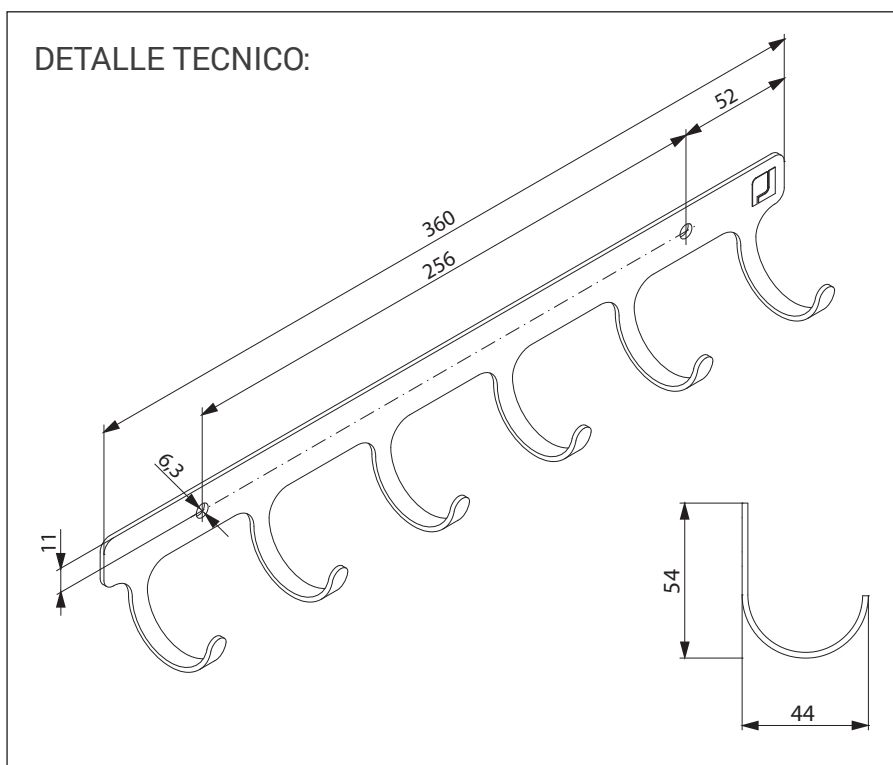

# RIEL DE 6 GANCHOS LIBELL

COD: ACCOCRIDE000000ALPEK  
ACCOCRIGA006ANT00PEK

DESCRIPCION :: Ideal para colgar cualquier cosa que necesites y en cualquier parte del hogar, muy fácil de instalar, su diseño de líneas simples, característicos de la línea Libell de Peka, se adaptan en cualquier ambiente y es ideal para complementar tus zonas de guardado. Fabricado en Suecia.

MARCA_	PEKA
FAMILIA DE PRODUCTOS:	Accesorios de cocina
MATERIALIDAD:	Acero
DIMENSIONES GENERALES:	360 x 45 x 60 mm
CAPACIDAD:	6 ganchos
ACABADO:	Silver y antracita
REQUERIMIENTOS:	Espacio libre para instalación