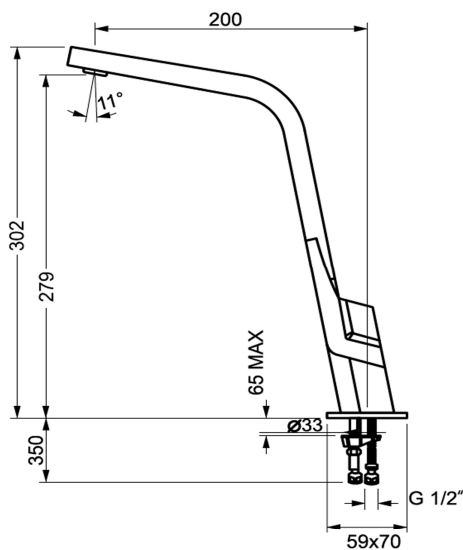

## Características.

- » Modelo para lavaplatos
- » Superficie cromada de aprox. 12,5 micras Niquel-Cromo
- » Aireador anticalcáreo integrado.
- » Caño giratorio, base plana
- » Incluye flexibles homologados.
- » Cartucho cerámico de elevada resistencia.
- » Cartucho cerámico incluye sistema Regulador de caudal y de temperatura.
- » Cumple norma Europea de Griferías / Aireadores y Flexibles.
- » Producto fabricado en Europa.

## Diagrama Producto

## Código de producto

339150210