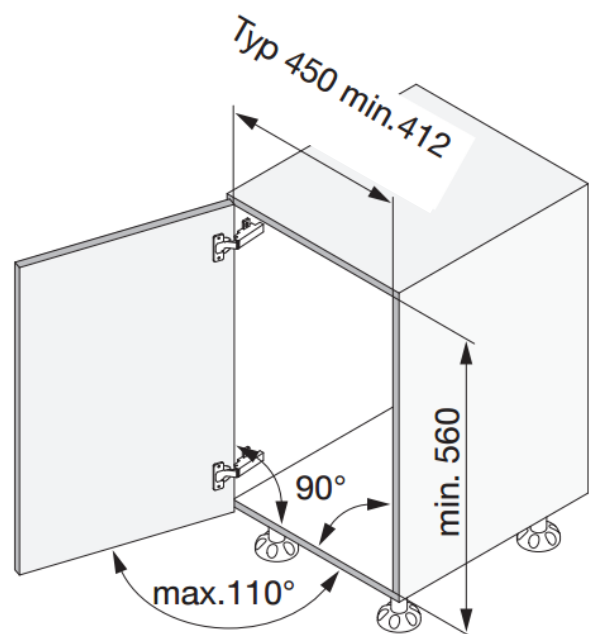

DESCRIPCION :: Extraíble para muebles bajos, completo para muebles con puertas de bisagras, incluye Softclose, puede ser instalado a la izquierda o a la derecha, el conjunto incluye:

2 cubetas para la parte superior con separadores y dispensador de especias con 4 compartimentos *

2 separadores magnéticos

1 alfombrilla antideslizante

1 soporte para tablas de picar

1 extracción total con Softclose

1 mecanismo de arrastre de puerta

MARCA ::	Peka Suiza
CATEGORIA ::	Accesorios de cocina
MATERIALIDAD::	Acero y Plástico
DIMENSIONES ::	Ancho interior 412-418 Alto 560 Profundidad 500
COLOR::	Antracita
CARGA DE PESO	22KG

INSTALACION :: Instructivo en caja, video de instalación en pagina web www.hbt.cl

RECOMENDACIONES :: Revisar medidas interiores del mueble antes de su instalación.