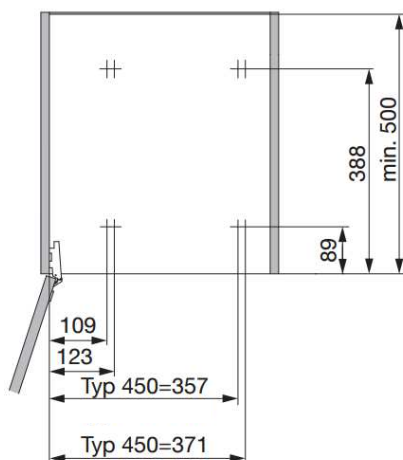

DESCRIPCION :: Extraíble para muebles bajos, completo para muebles con puertas de bisagras, incluye Softclose, puede ser instalado a la izquierda o a la derecha, el conjunto incluye:

2 cubetas para la parte superior con separadores y dispensador de especias con 4 compartimentos *

2 separadores magnéticos

1 alfombrilla antideslizante

1 soporte para tablas de picar

1 extracción total con Softclose

1 mecanismo de arrastre de puerta

MARCA ::	Peka Suiza
CATEGORIA ::	Accesorios de cocina
MATERIALIDAD::	Acero y Plástico
DIMENSIONES ::	Ancho interior 412-418 Alto 560 Profundidad 500
COLOR::	Antracita
CARGA DE PESO	22KG

INSTALACION :: Instructivo en caja, video de instalación en pagina web www.hbt.cl

RECOMENDACIONES :: Revisar medidas interiores del mueble antes de su instalación.