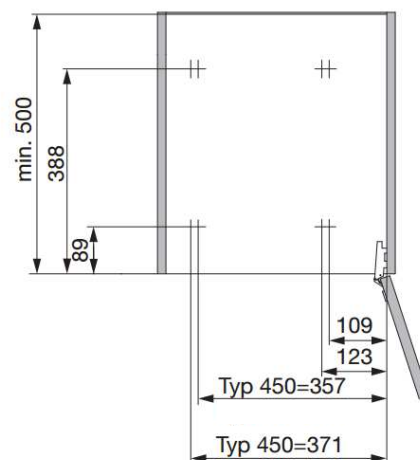

2 separadores magnéticos

1 alfombrilla antideslizante

1 soporte para tablas de picar

1 extracción total con Softclose

1 mecanismo de arrastre de puerta

MARCA ::	Peka Suiza
CATEGORIA ::	Accesorios de cocina
MATERIALIDAD::	Acero y Plástico
DIMENSIONES ::	Ancho interior 412-418 Alto 560 Profundidad 500
COLOR::	Antracita
CARGA DE PESO	22KG

INSTALACION :: Instructivo en caja, video de instalación en pagina web www.hbt.cl

RECOMENDACIONES :: Revisar medidas interiores del mueble antes de su instalación.