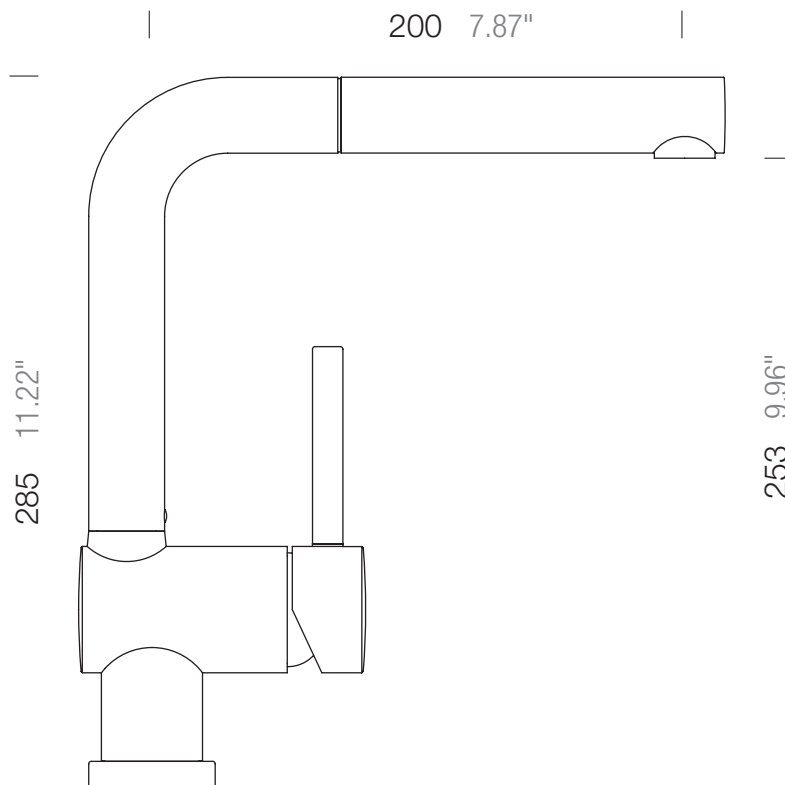

SCHOCK

SCHOCK PIEGA 

547120

Lochbohrung \varnothing 35

Hole 1.37"