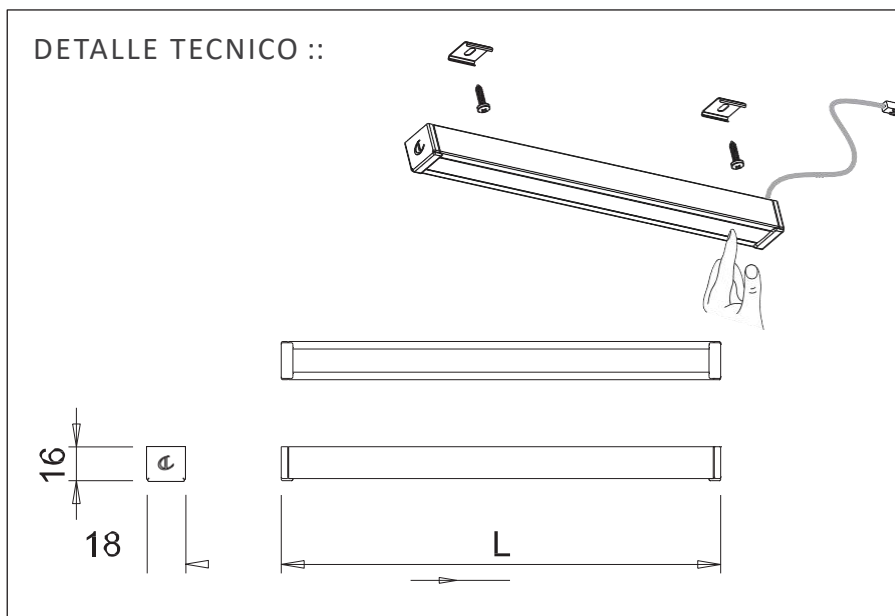

PACK TWIG PERFIL Y PANTALLA 2 MT

COD:IILPERTWPEPCK2000DO

DESCRIPCION :: Perfil de sobreponer de aluminio anodizado para soporte de cinta Led, es de uso multiple y decorativo. Ideal para instalar en muebles, gabinetes y closets. El perfil se puede dimensionar y se debe complementar con cinta Led.

MARCA ::	hbt
CATEGORIA ::	Sistemas de Iluminación
COLOR::	Aluminio
TIPO DE USO ::	Decorativa
LARGO ::	2000 mm
ANCHO::	17 mm
ALTO ::	8 mm

INSTALACION :: Para complementar con cinta Led. Para mayor información consultar en tienda.