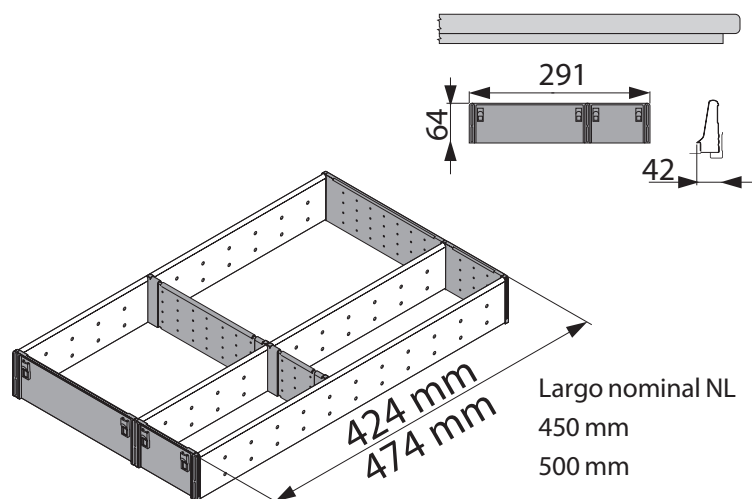

DESCRIPCION :: Accesorio para el interior del cajón. Permite la organización práctica de los elementos y utensilios en la cocina. Posee 2 subdivisiones adaptables de acuerdo al espacio requerido. Certificado según ISO 9001 para uso en cocinas. Fabricado en Austria.

MARCA ::	BLUM
FAMILIA DE PRODUCTOS ::	Accesorios
MATERIALIDAD ::	Acero inoxidable
ANCHO	290 mm
PROFUNDIDAD ::	424 - 474mm
ACABADO ::	Mate
REQUERIMIENTOS ::	Cajón fondo 450-500 mm

DETALLE TECNICO ::

INSTALACION :: No necesita armado. Para mayor información, consultar en tienda.