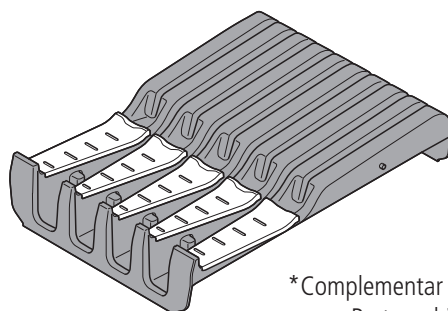

DESCRIPCION :: Accesorio para el interior del cajón. Permite la organización práctica de los elementos y utensilios en la cocina. Posee 2 subdivisiones adaptables de acuerdo al espacio requerido. Certificado según ISO 9001 para uso en cocinas. Fabricado en Austria.

MARCA ::	BLUM
FAMILIA DE PRODUCTOS ::	Accesorios
MATERIALIDAD ::	Acero inoxidable
ANCHO	290 mm
PROFUNDIDAD ::	424 - 474mm
ACABADO ::	Mate
REQUERIMIENTOS ::	Cajón fondo 450-500 mm

DETALLE TECNICO ::

INSTALACION :: No necesita armado. Para mayor información, consultar en tienda.