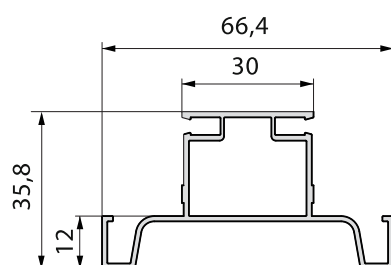

PERFIL UU VERTICAL

COD: TIMANPEUU24000DOVOL

DESCRIPCIÓN: Perfil de aluminio, que se fija al cuerpo del mueble y permite la apertura de los frentes sin el uso de tiradores. Disponible para 2 frentes de apertura compartida. Fabricado en Italia.

MARCA	HBT
CATEGORIA	Tiradores
MATERIALIDAD	Aluminio
DIMENSIONES GENERALES	2350 mm

DETALLE TÉCNICO

INSTALACION: Ver detalle técnico para instalación.

RECOMENDACIONES: Para mayor información sobre su instalación consultar en tienda.