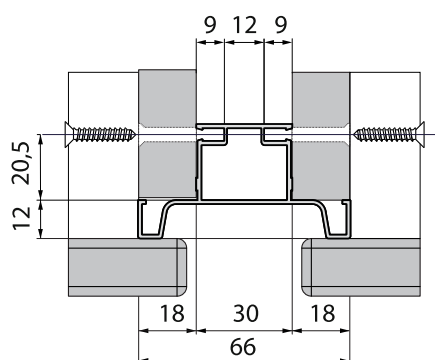

PERFIL UU VERTICAL

COD: TIMANPEUU24000DOVOL

DESCRIPCIÓN: Perfil de aluminio, que se fija al cuerpo del mueble y permite la apertura de los frentes sin el uso de tiradores. Disponible para 2 frentes de apertura compartida. Fabricado en Italia.

MARCA	HBT
CATEGORIA	Tiradores
MATERIALIDAD	Aluminio
DIMENSIONES GENERALES	2350 mm

DETALLE TÉCNICO

INSTALACION: Ver detalle técnico para instalación.

RECOMENDACIONES: Para mayor información sobre su instalación consultar en tienda.