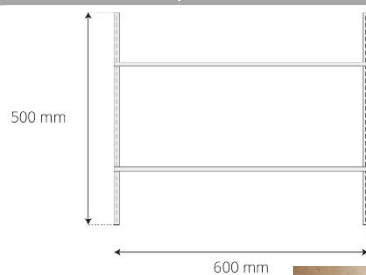

Dimensiones y Fotos aplicadas.

Recomendación: Limpiar con paño seco, no usar implementos abrasivos.