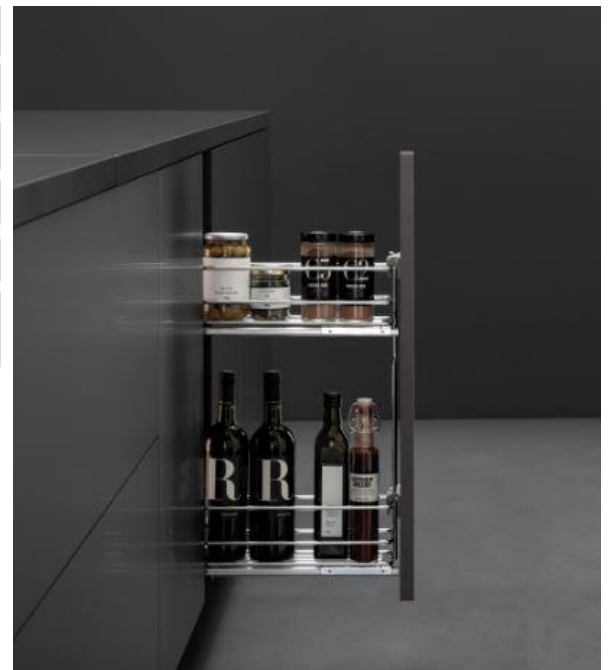

# ESPECIERO EXTENSION PARCIAL 150MM CROMADO

ACCOCESCR150000CRVIB

Especiero para módulos de 150mm.

Permite mantener organizados los aliños y especias en un espacio reducido pero eficiente, aprovechando al máximo el espacio.

Producto de 2 niveles en acero cromado.

Origen italiano

MARCA	hbt
FAMILIA DE PRODUCTOS	ORGANIZACIÓN COCINA
MATERIALIDAD	ACERO CROMADO
ACABADO	CROMO
DIMENSIONES	107X466X530 MM
REQUERIMIENTOS	VERIFICAR ESPACIO DISPONIBLE