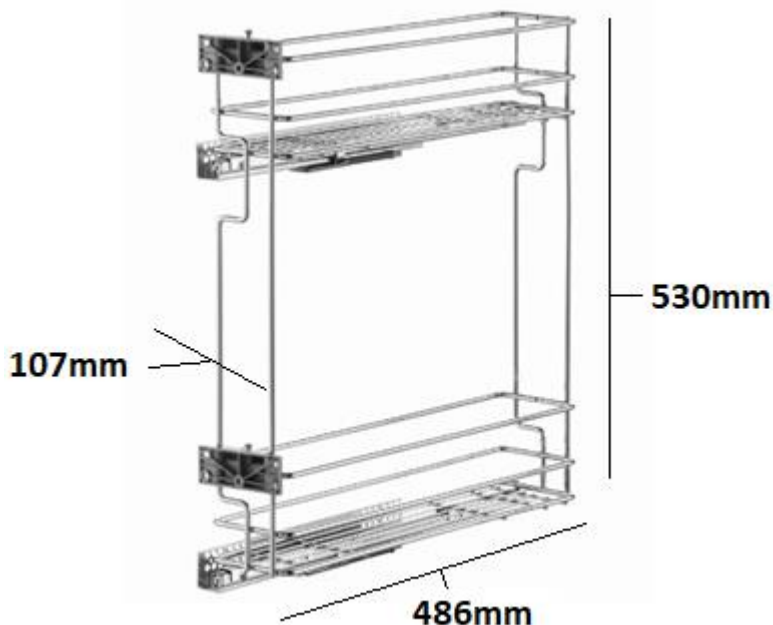

# ESPECIERO EXTENSION PARCIAL 150MM CROMADO

ACCOCESCR150000CRVIB

Especiero para módulos de 150mm.

Permite mantener organizados los aliños y especias en un espacio reducido pero eficiente, aprovechando al máximo el espacio.

Producto de 2 niveles en acero cromado.

Origen italiano

MARCA	hbt
FAMILIA DE PRODUCTOS	ORGANIZACIÓN COCINA
MATERIALIDAD	ACERO CROMADO
ACABADO	CROMO
DIMENSIONES	107X466X530 MM
REQUERIMIENTOS	VERIFICAR ESPACIO DISPONIBLE

Consideraciones:  
Para módulos de 150mm de ancho  
Extracción parcial.

Recomendaciones:  
Verificar espacio disponible  
No limpiar con productos  
abrasivos

**hbt**

Donde nacen  
tus proyectos.

Las Hualtatas 8412 - Vitacura  
8 Norte 432, Viña del Mar