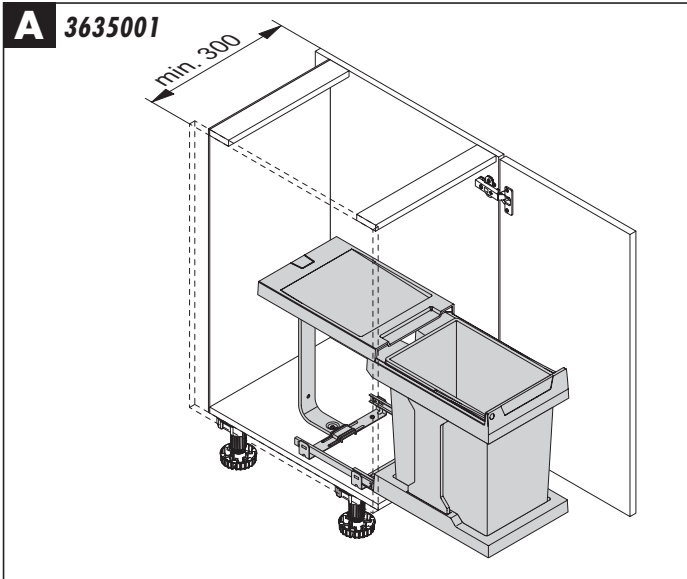

D Montageanleitung - Bitte aufbewahren
GB Installation instruction - please keep safe
FR Conserver les instruction de montage s.v.p

NL Montagehandleiding goed bewaren
IT Si prega di conservare le istruzioni di montaggio
ES Por favor conserve las instrucciones para el montaje