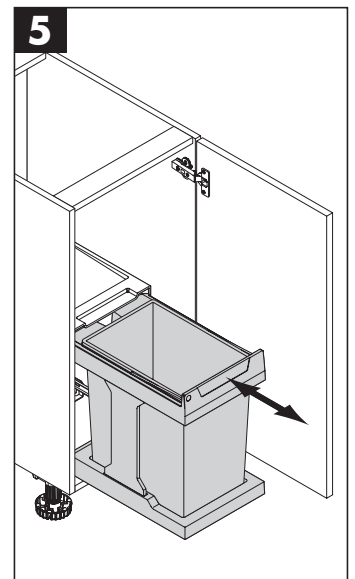

D Montageanleitung - Bitte aufbewahren
GB Installation instruction - please keep safe
FR Conserver les instruction de montage s.v.p

NL Montagehandleiding goed bewaren
IT Si prega di conservare le istruzioni di montaggio
ES Por favor conserve las instrucciones para el montaje