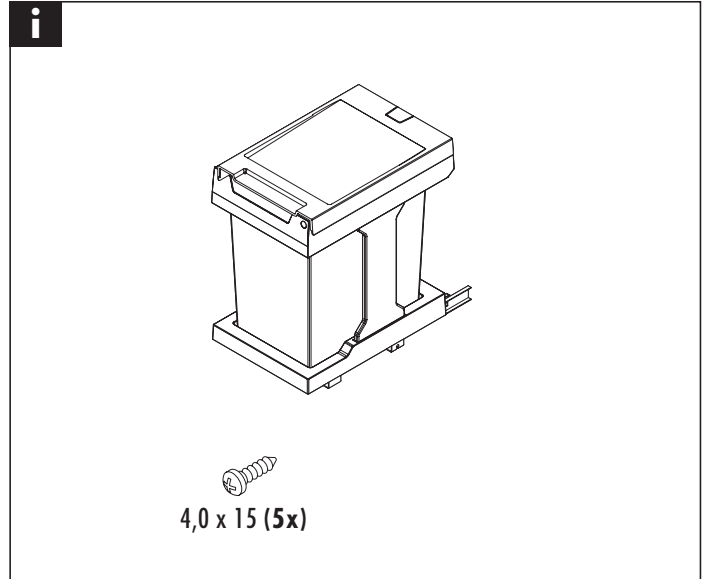

D Montageanleitung - Bitte aufbewahren
GB Installation instruction - please keep safe
FR Conserver les instruction de montage s.v.p

NL Montagehandleiding goed bewaren
IT Si prega di conservare le istruzioni di montaggio
ES Por favor conserve las instrucciones para el montaje