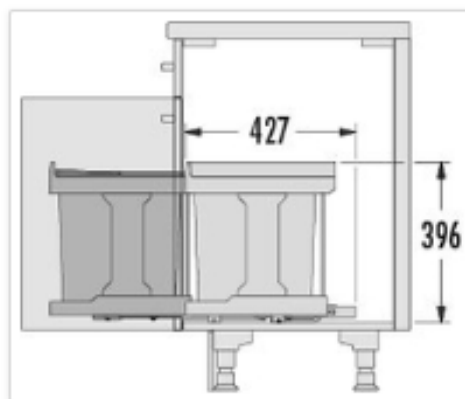

Recomendación: Limpiar con paño seco, no usar implementos abrasivos.