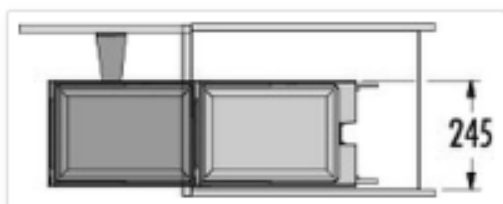

Recomendación: Limpiar con paño seco, no usar implementos abrasivos.