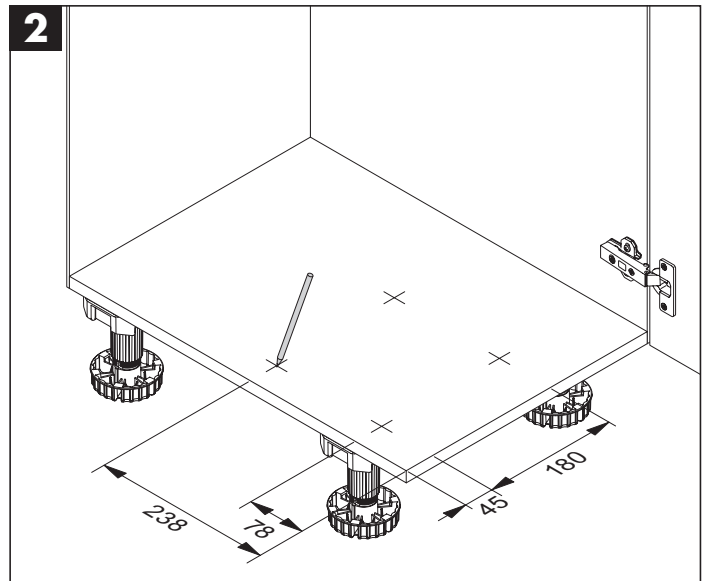

D Montageanleitung - Bitte aufbewahren
GB Installation instruction - please keep safe
FR Conserver les instruction de montage s.v.p

NL Montagehandleiding goed bewaren
IT Si prega di conservare le istruzioni di montaggio
ES Por favor conserve las instrucciones para el montaje