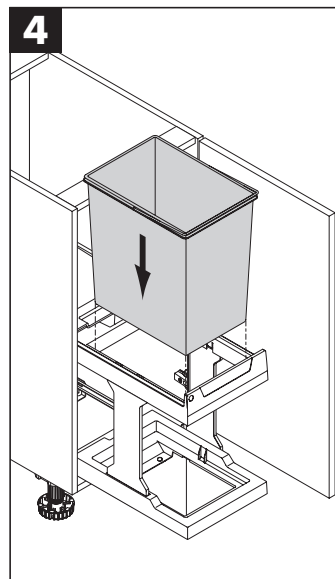

D Montageanleitung - Bitte aufbewahren
GB Installation instruction - please keep safe
FR Conserver les instruction de montage s.v.p

NL Montagehandleiding goed bewaren
IT Si prega di conservare le istruzioni di montaggio
ES Por favor conserve las instrucciones para el montaje