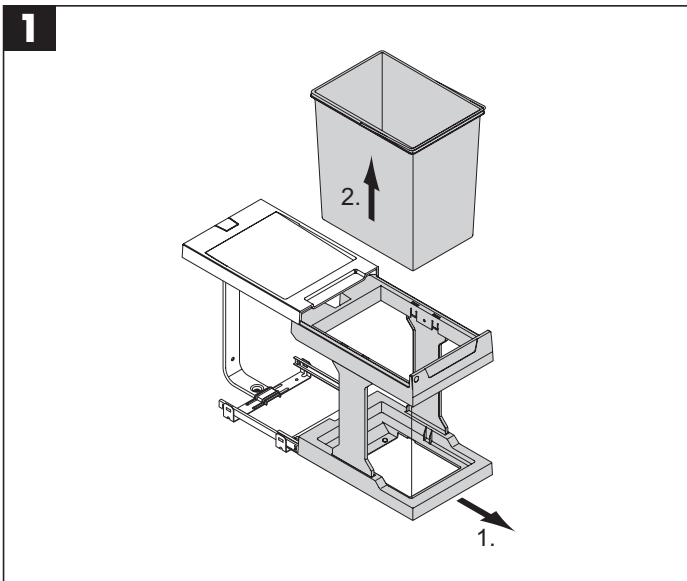

D Montageanleitung - Bitte aufbewahren
GB Installation instruction - please keep safe
FR Conserver les instruction de montage s.v.p

NL Montagehandleiding goed bewaren
IT Si prega di conservare le istruzioni di montaggio
ES Por favor conserve las instrucciones para el montaje