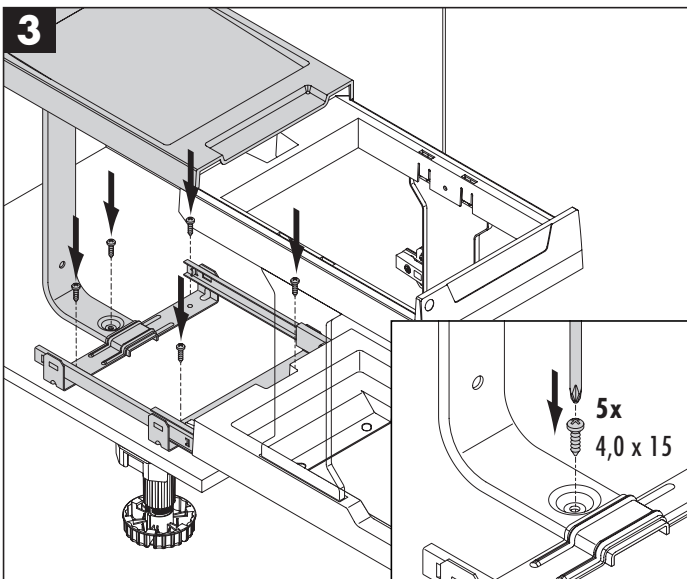

D Montageanleitung - Bitte aufbewahren
GB Installation instruction - please keep safe
FR Conserver les instruction de montage s.v.p

NL Montagehandleiding goed bewaren
IT Si prega di conservare le istruzioni di montaggio
ES Por favor conserve las instrucciones para el montaje