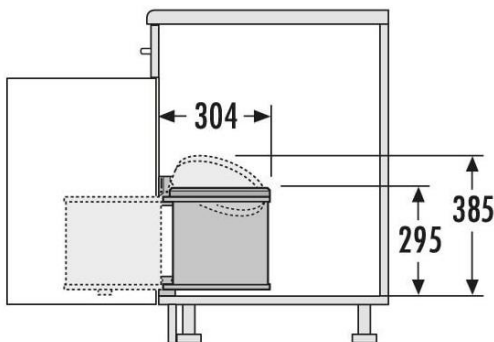

BASURERO BIGBOX 12/15L PARA PUERTA 400MM CROMO PACK

Basurero con tapa giratoria que se abre y cierra junto con la puerta del gabinete. Disponible en dos versiones con capacidad para 12 y 15 lts. Montaje para el lado izquierdo o derecho del gabinete. Exterior de acero inox, balde interior extraíble en PVC gris claro y tapa en PVC negro. Calidad certificada según ISO 9001 para uso en cocina.

Fabricado en Alemania.

Marca	HAILO
Categoría	BASUREROS
Aplicaciones	Cocina
Dimensiones (WxDxH)	290 x 304 x 295/365 mm.
Capacidad	12 o 15 Litros
Color	Inox tapa y base negra
Baldes	1
Módulos	400 mm hasta 900 mm

Dimensiones específicas

Recomendación: Considerar la altura de la tapa al abrir en el interior del módulo.

12 lt

15 lt