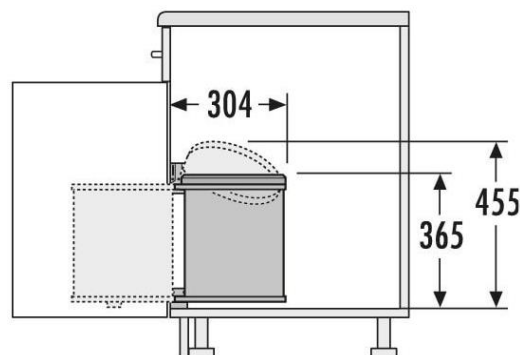

BASURERO BIGBOX 12/15L PARA PUERTA 400MM CROMO PACK

Basurero con tapa giratoria que se abre y cierra junto con la puerta del gabinete. Disponible en dos versiones con capacidad para 12 y 15 lts. Montaje para el lado izquierdo o derecho del gabinete. Exterior de acero inox, balde interior extraíble en PVC gris claro y tapa en PVC negro. Calidad certificada según ISO 9001 para uso en cocina.

Fabricado en Alemania.

Marca	HAILO
Categoría	BASUREROS
Aplicaciones	Cocina
Dimensiones (WxDxH)	290 x 304 x 295/365 mm.
Capacidad	12 o 15 Litros
Color	Inox tapa y base negra
Baldes	1
Módulos	400 mm hasta 900 mm

Dimensiones específicas

Recomendación: Considerar la altura de la tapa al abrir en el interior del módulo.

12 lt

15 lt