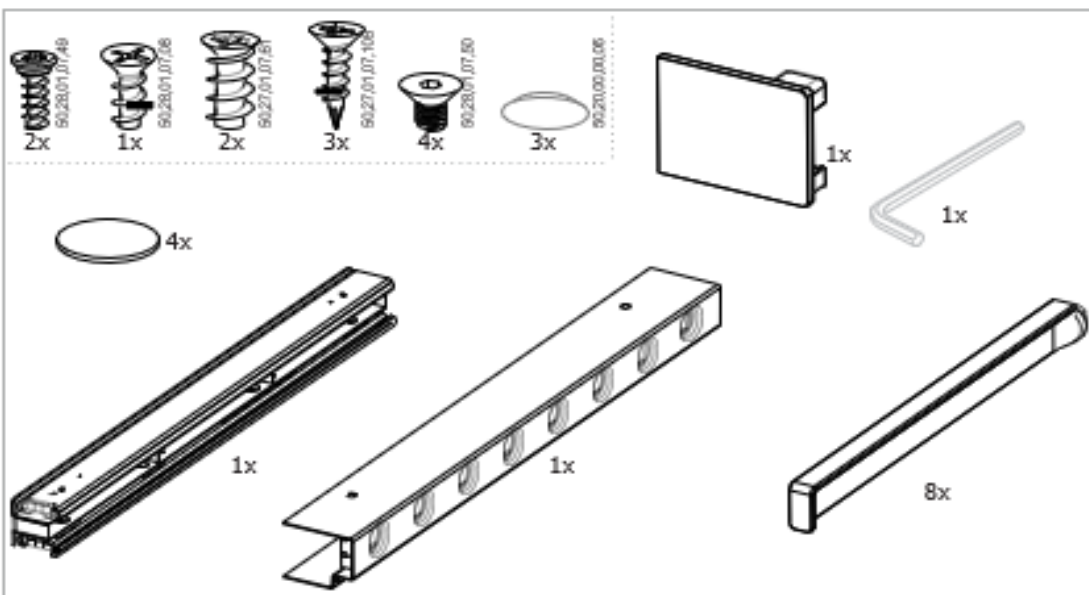

The Foundation

Trouser Pullout Side Mounted

3150