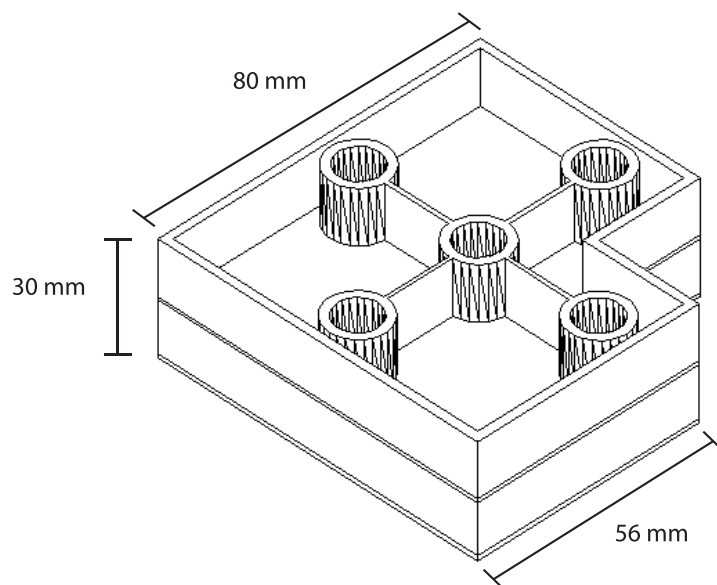

PATA BASE ABS ALUMINIO

COD: PAZOCPABA080080ALSAM

DESCRIPCION :: Pata de Aluminio de base, pensada para utilizar en muebles para el hogar, modulares, cajoneras, etc.

MARCA ::	hbt
FAMILIA DE PRODUCTOS ::	Complementos
MATERIALIDAD ::	Aluminio
ALTO ::	15 mm
ANCHO ::	80 x 80 mm
CAPACIDAD::	400 kg
REQUERIMIENTOS ::	Incluye tornillos para madera

DETALLE TECNICO ::

INSTALACION :: Atornillar sobre superficie de instalación. Para mayor información, consultar en tienda.

RECOMENDACIONES :: Verificar espacio necesario libre para su instalación.