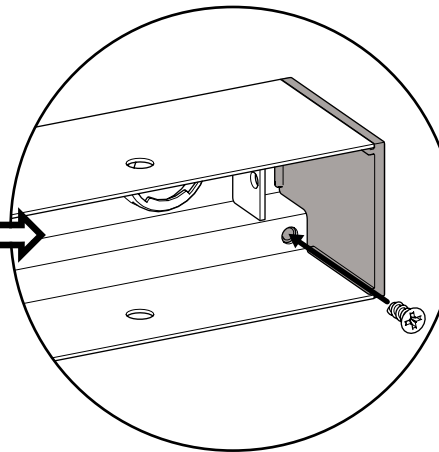

Capacidad	10 Kg
Medida Libre Interior	362 ancho x510 prof. mm
Medida producto	338 anchox44 altox458 prof. mm
Material	Aluminio - Plástico
Color	323 x 290 x 84 mm
Barras	ANTRACITA
Usos	Closet
Código Interno	CAPANPANOR3157WPEL

ARMADO INSTALACION Pantalonero

****REVISAR INSTRUCTIVO ADJUNTO**

The Foundation

Trouser Pullout Side Mounted

3150

1

2

www.pellycomp.se