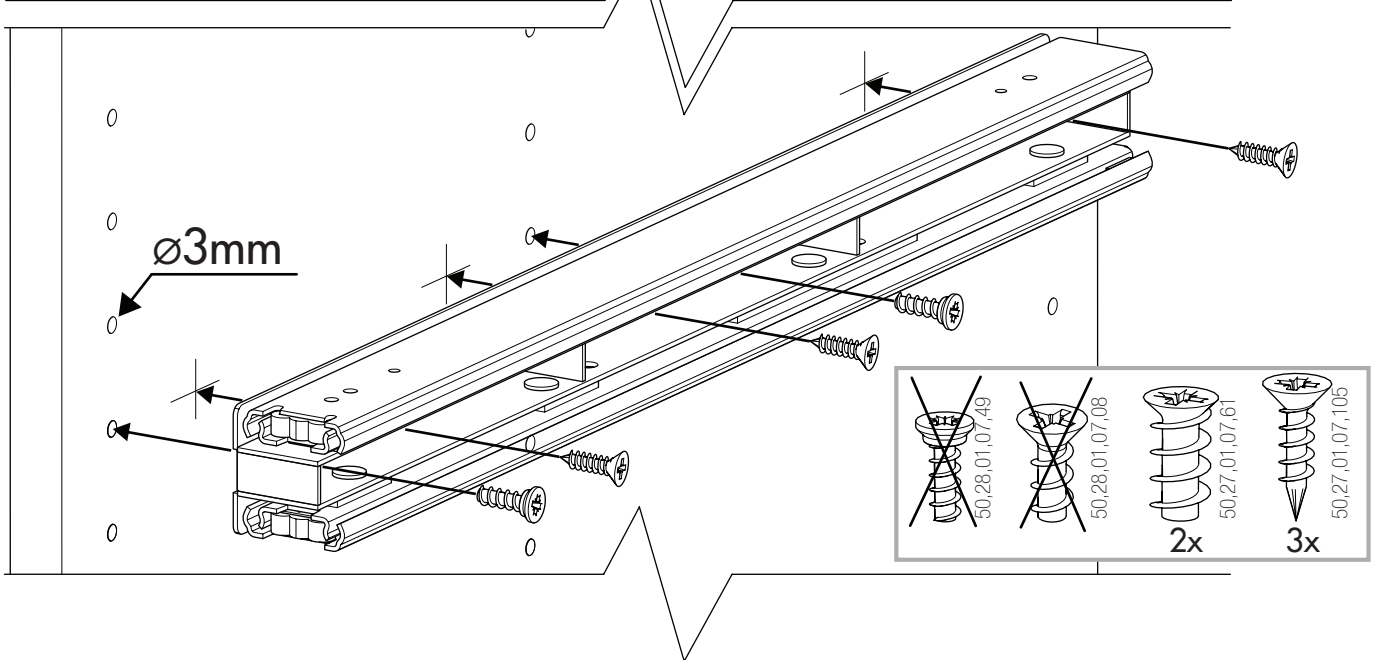

PANTALONERO EXTENSIBLE LATERAL ANTRACITA

- ✓ Organiza de la mejor manera los pantalones con este pantalonero extraíble, aprovechando al máximo su espacio disponible gracias al montaje lateral con 8 barras.
- ✓ Para instalar a la izquierda o derecha

Capacidad	10 Kg
Medida Libre Interior	362 ancho x510 prof. mm
Medida producto	338 anchox44 altox458 prof. mm
Material	Aluminio - Plástico
Color	323 x 290 x 84 mm
Barras	ANTRACITA
Usos	Closet
Código Interno	CAPANPANOR3157WPEL

ARMADO INSTALACION Pantalonero

****REVISAR INSTRUCTIVO ADJUNTO**

The Foundation

Trouser Pullout Side Mounted

3150

1

2

www.pellycomp.se