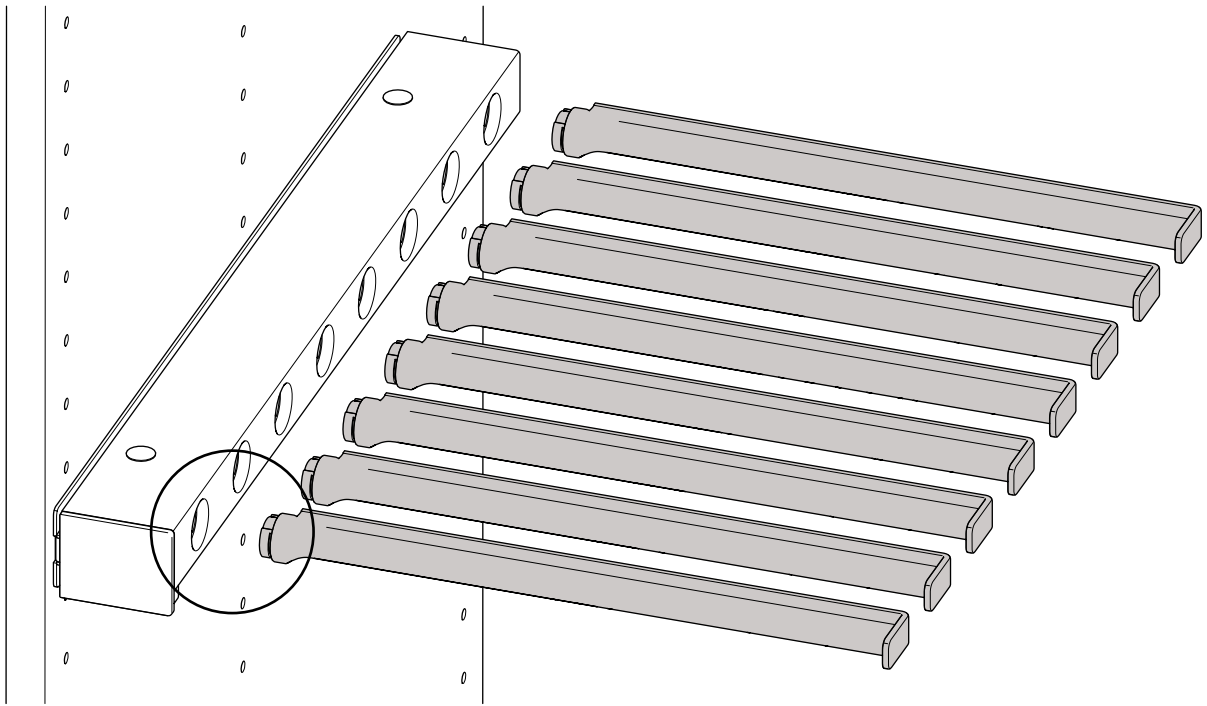

PANTALONERO EXTENSIBLE LATERAL ANTRACITA

- ✓ Organiza de la mejor manera los pantalones con este pantalonero extraíble, aprovechando al máximo su espacio disponible gracias al montaje lateral con 8 barras.
- ✓ Para instalar a la izquierda o derecha

Capacidad	10 Kg
Medida Libre Interior	362 ancho x510 prof. mm
Medida producto	338 anchox44 altox458 prof. mm
Material	Aluminio - Plástico
Color	323 x 290 x 84 mm
Barras	ANTRACITA
Usos	Closet
Código Interno	CAPANPANOR3157WPEL

ARMADO INSTALACION Pantalonero

****REVISAR INSTRUCTIVO ADJUNTO**

The Foundation

Trouser Pullout Side Mounted

3150

1

2

www.pellycomp.se