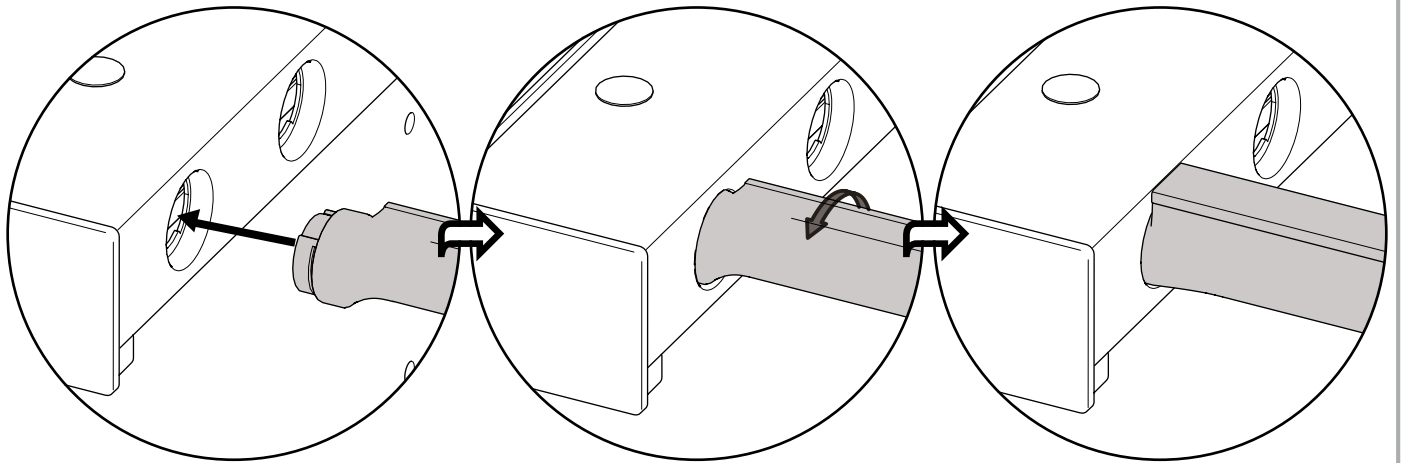

Capacidad	10 Kg
Medida Libre Interior	362 ancho x510 prof. mm
Medida producto	338 anchox44 altox458 prof. mm
Material	Aluminio - Plástico
Color	323 x 290 x 84 mm
Barras	ANTRACITA
Usos	Closet
Código Interno	CAPANPANOR3157WPEL

ARMADO INSTALACION Pantalonero

****REVISAR INSTRUCTIVO ADJUNTO**

The Foundation

Trouser Pullout Side Mounted

3150

1

2

www.pellycomp.se