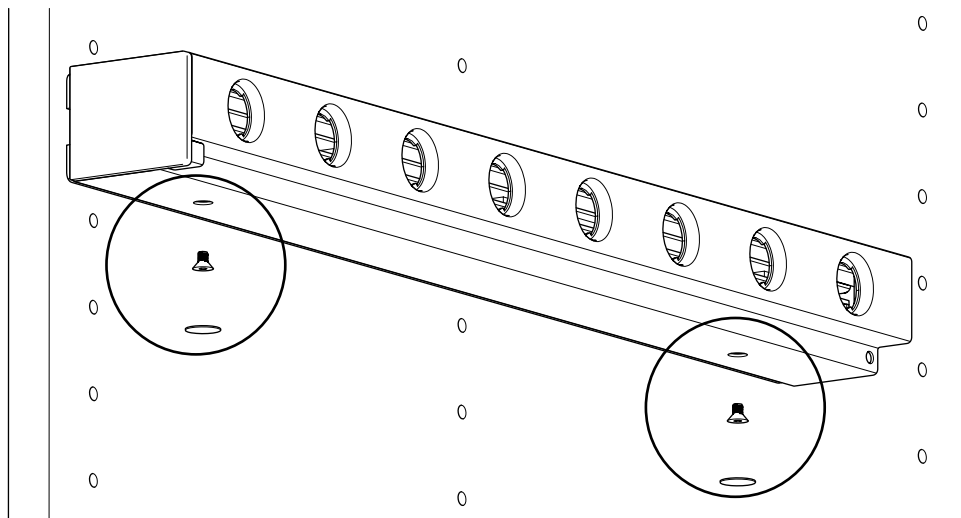

PANTALONERO EXTENSIBLE LATERAL ANTRACITA

- ✓ Organiza de la mejor manera los pantalones con este pantalonero extraíble, aprovechando al máximo su espacio disponible gracias al montaje lateral con 8 barras.
- ✓ Para instalar a la izquierda o derecha

Capacidad	10 Kg
Medida Libre Interior	362 ancho x510 prof. mm
Medida producto	338 anchox44 altox458 prof. mm
Material	Aluminio - Plástico
Color	323 x 290 x 84 mm
Barras	ANTRACITA
Usos	Closet
Código Interno	CAPANPANOR3157WPEL

ARMADO INSTALACION Pantalonero

****REVISAR INSTRUCTIVO ADJUNTO**

The Foundation

Trouser Pullout Side Mounted

3150

1

2

www.pellycomp.se