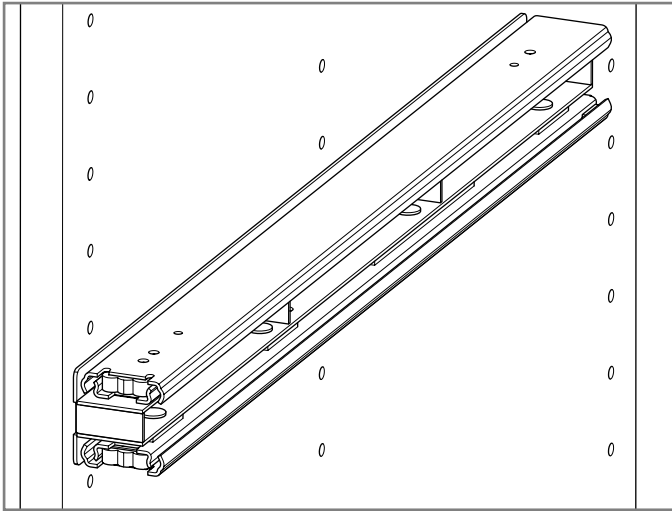

PANTALONERO EXTENSIBLE LATERAL ANTRACITA

- ✓ Organiza de la mejor manera los pantalones con este pantalonero extraíble, aprovechando al máximo su espacio disponible gracias al montaje lateral con 8 barras.
- ✓ Para instalar a la izquierda o derecha

Capacidad	10 Kg
Medida Libre Interior	362 ancho x510 prof. mm
Medida producto	338 anchox44 altox458 prof. mm
Material	Aluminio - Plástico
Color	323 x 290 x 84 mm
Barras	ANTRACITA
Usos	Closet
Código Interno	CAPANPANOR3157WPEL

ARMADO INSTALACION Pantalonero

****REVISAR INSTRUCTIVO ADJUNTO**

The Foundation

Trouser Pullout Side Mounted

3150

1

2

www.pellycomp.se