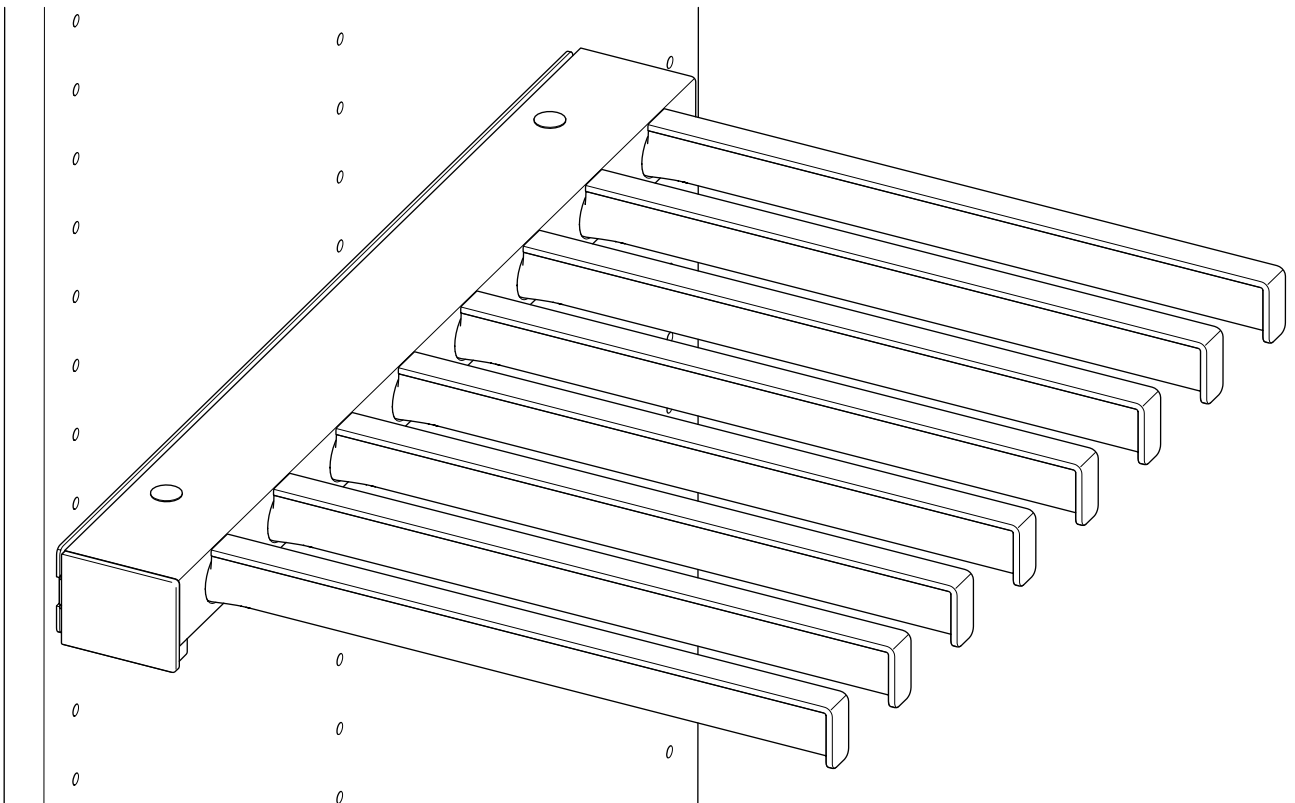

PANTALONERO EXTENSIBLE LATERAL ANTRACITA

- ✓ Organiza de la mejor manera los pantalones con este pantalonero extraíble, aprovechando al máximo su espacio disponible gracias al montaje lateral con 8 barras.
- ✓ Para instalar a la izquierda o derecha

Capacidad	10 Kg
Medida Libre Interior	362 ancho x510 prof. mm
Medida producto	338 anchox44 altox458 prof. mm
Material	Aluminio - Plástico
Color	323 x 290 x 84 mm
Barras	ANTRACITA
Usos	Closet
Código Interno	CAPANPANOR3157WPEL

ARMADO INSTALACION Pantalonero

****REVISAR INSTRUCTIVO ADJUNTO**

The Foundation

Trouser Pullout Side Mounted

3150

1

2

www.pellycomp.se