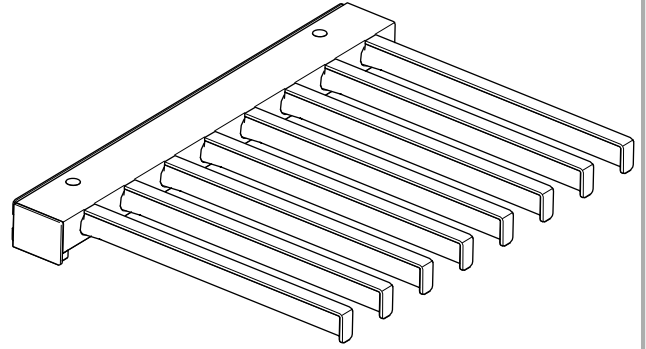

The Foundation

Trouser Pullout Side Mounted

3150