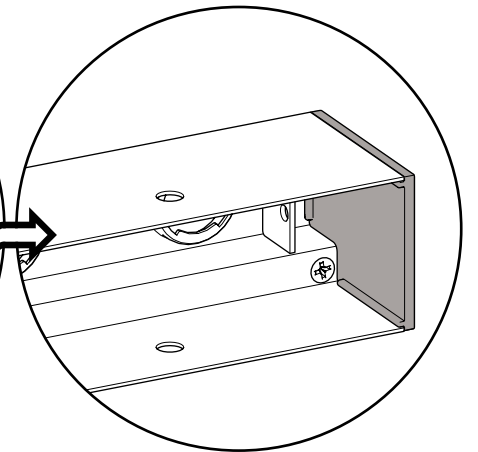

Capacidad	10 Kg
Medida Libre Interior	362 ancho x510 prof. mm
Medida producto	338 anchox44 altox458 prof. mm
Material	Aluminio - Plástico
Color	323 x 290 x 84 mm
Barras	ANTRACITA
Usos	Closet
Código Interno	CAPANPANOR3157WPEL

ARMADO INSTALACION Pantalonero

****REVISAR INSTRUCTIVO ADJUNTO**

The Foundation

Trouser Pullout Side Mounted

3150

1

2

www.pellycomp.se