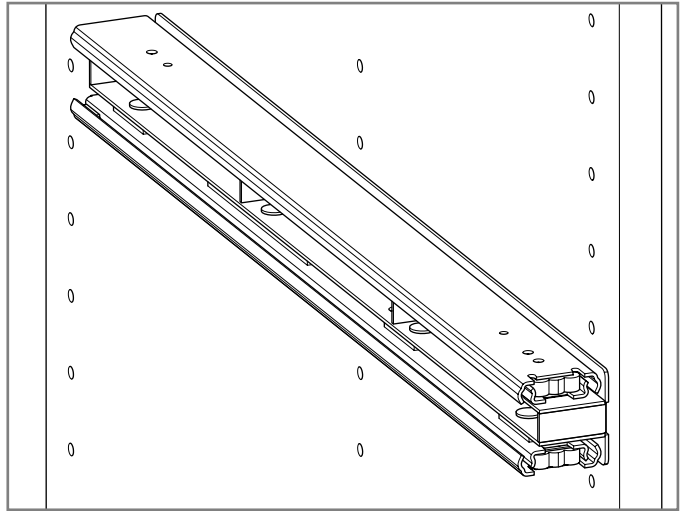

PANTALONERO EXTENSIBLE LATERAL ANTRACITA

- ✓ Organiza de la mejor manera los pantalones con este pantalonero extraíble, aprovechando al máximo su espacio disponible gracias al montaje lateral con 8 barras.
- ✓ Para instalar a la izquierda o derecha

Capacidad	10 Kg
Medida Libre Interior	362 ancho x510 prof. mm
Medida producto	338 anchox44 altox458 prof. mm
Material	Aluminio - Plástico
Color	323 x 290 x 84 mm
Barras	ANTRACITA
Usos	Closet
Código Interno	CAPANPANOR3157WPEL

ARMADO INSTALACION Pantalonero

****REVISAR INSTRUCTIVO ADJUNTO**

The Foundation

Trouser Pullout Side Mounted

3150

1

2

www.pellycomp.se