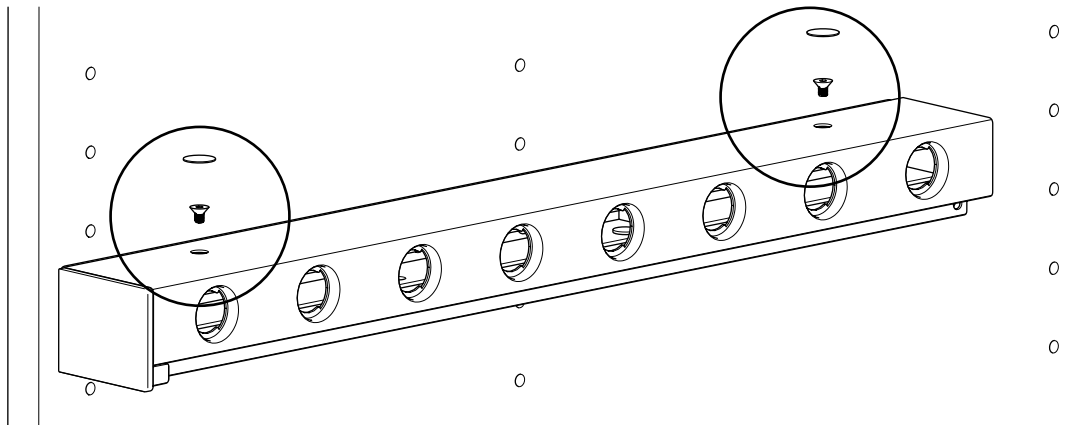

PANTALONERO EXTENSIBLE LATERAL ANTRACITA

- ✓ Organiza de la mejor manera los pantalones con este pantalonero extraíble, aprovechando al máximo su espacio disponible gracias al montaje lateral con 8 barras.
- ✓ Para instalar a la izquierda o derecha

Capacidad	10 Kg
Medida Libre Interior	362 ancho x510 prof. mm
Medida producto	338 anchox44 altox458 prof. mm
Material	Aluminio - Plástico
Color	323 x 290 x 84 mm
Barras	ANTRACITA
Usos	Closet
Código Interno	CAPANPANOR3157WPEL

ARMADO INSTALACION Pantalonero

****REVISAR INSTRUCTIVO ADJUNTO**

The Foundation

Trouser Pullout Side Mounted

3150

1

2

www.pellycomp.se