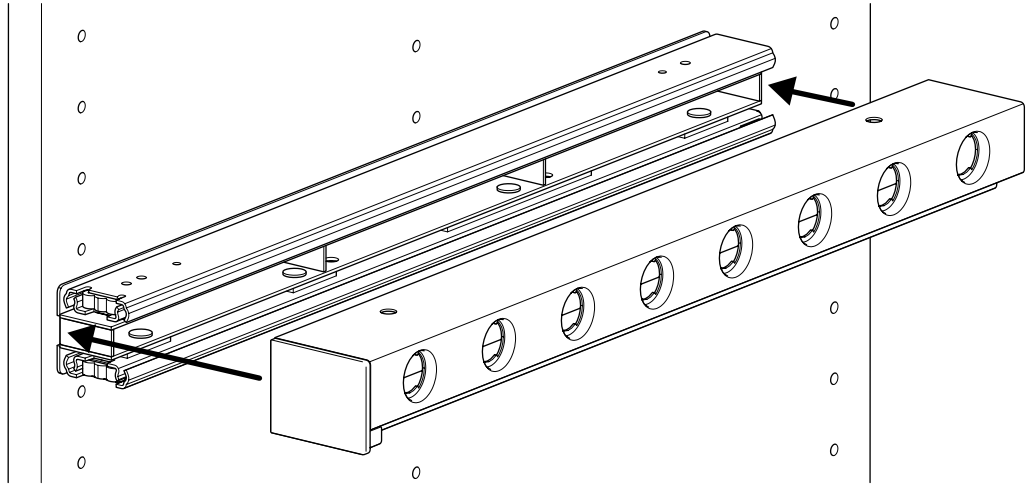

PANTALONERO EXTENSIBLE LATERAL ANTRACITA

- ✓ Organiza de la mejor manera los pantalones con este pantalonero extraíble, aprovechando al máximo su espacio disponible gracias al montaje lateral con 8 barras.
- ✓ Para instalar a la izquierda o derecha

Capacidad	10 Kg
Medida Libre Interior	362 ancho x510 prof. mm
Medida producto	338 anchox44 altox458 prof. mm
Material	Aluminio - Plástico
Color	323 x 290 x 84 mm
Barras	ANTRACITA
Usos	Closet
Código Interno	CAPANPANOR3157WPEL

ARMADO INSTALACION Pantalonero

****REVISAR INSTRUCTIVO ADJUNTO**

The Foundation

Trouser Pullout Side Mounted

3150

1

2

www.pellycomp.se