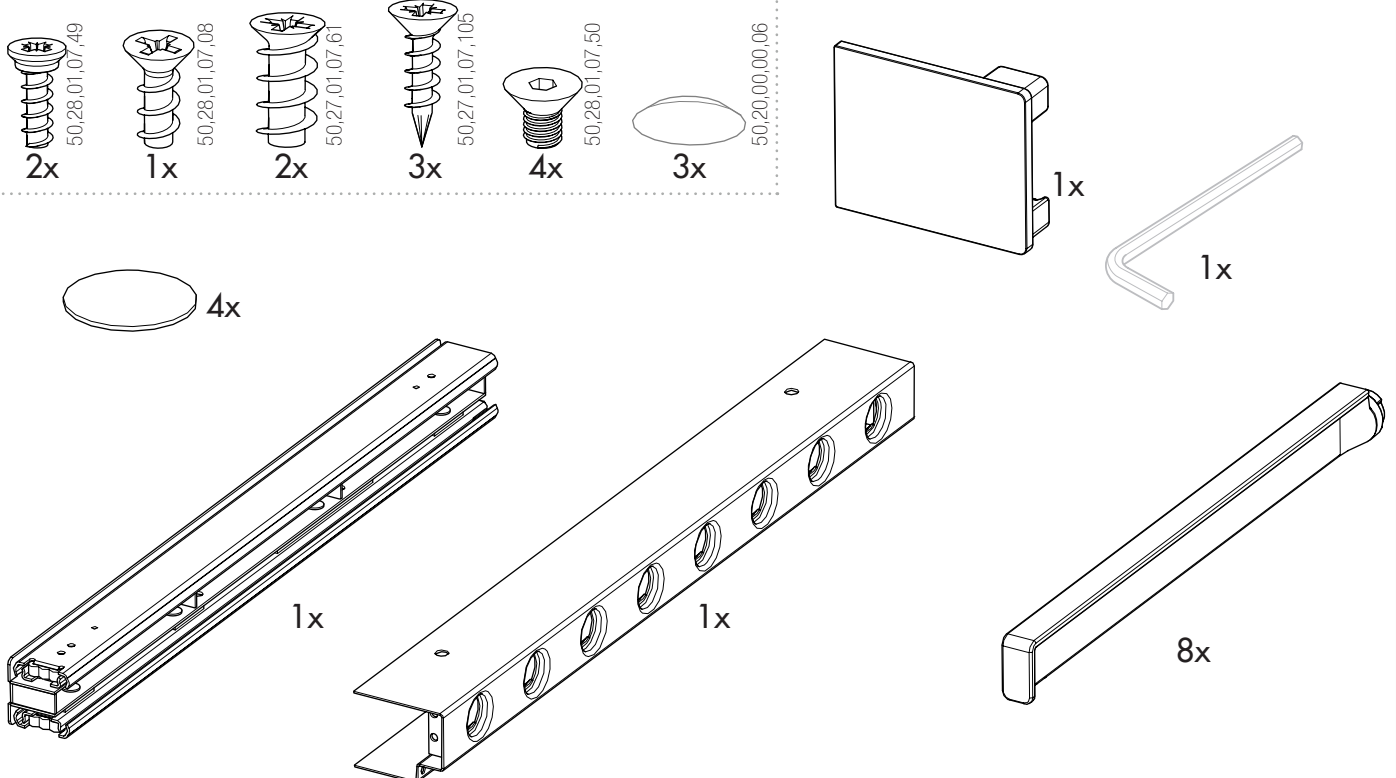

The Foundation

Trouser Pullout Side Mounted

3150