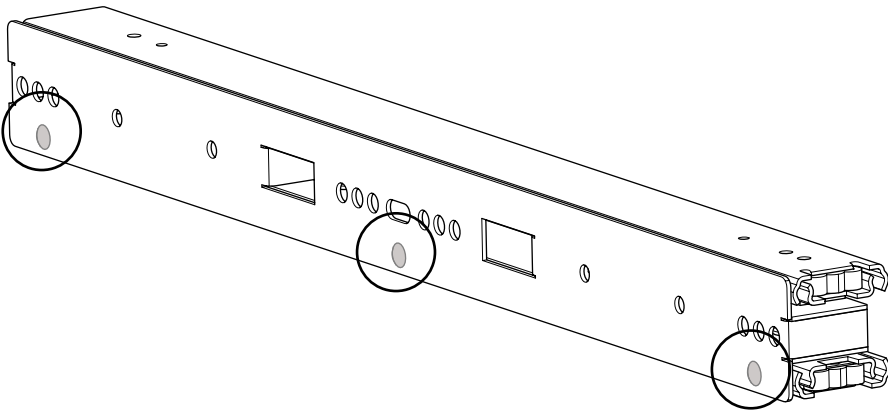

PANTALONERO EXTENSIBLE LATERAL ANTRACITA

- ✓ Organiza de la mejor manera los pantalones con este pantalonero extraíble, aprovechando al máximo su espacio disponible gracias al montaje lateral con 8 barras.
- ✓ Para instalar a la izquierda o derecha

Capacidad	10 Kg
Medida Libre Interior	362 ancho x510 prof. mm
Medida producto	338 anchox44 altox458 prof. mm
Material	Aluminio - Plástico
Color	323 x 290 x 84 mm
Barras	ANTRACITA
Usos	Closet
Código Interno	CAPANPANOR3157WPEL

ARMADO INSTALACION Pantalonero

****REVISAR INSTRUCTIVO ADJUNTO**

The Foundation

Trouser Pullout Side Mounted

3150

1

2

www.pellycomp.se