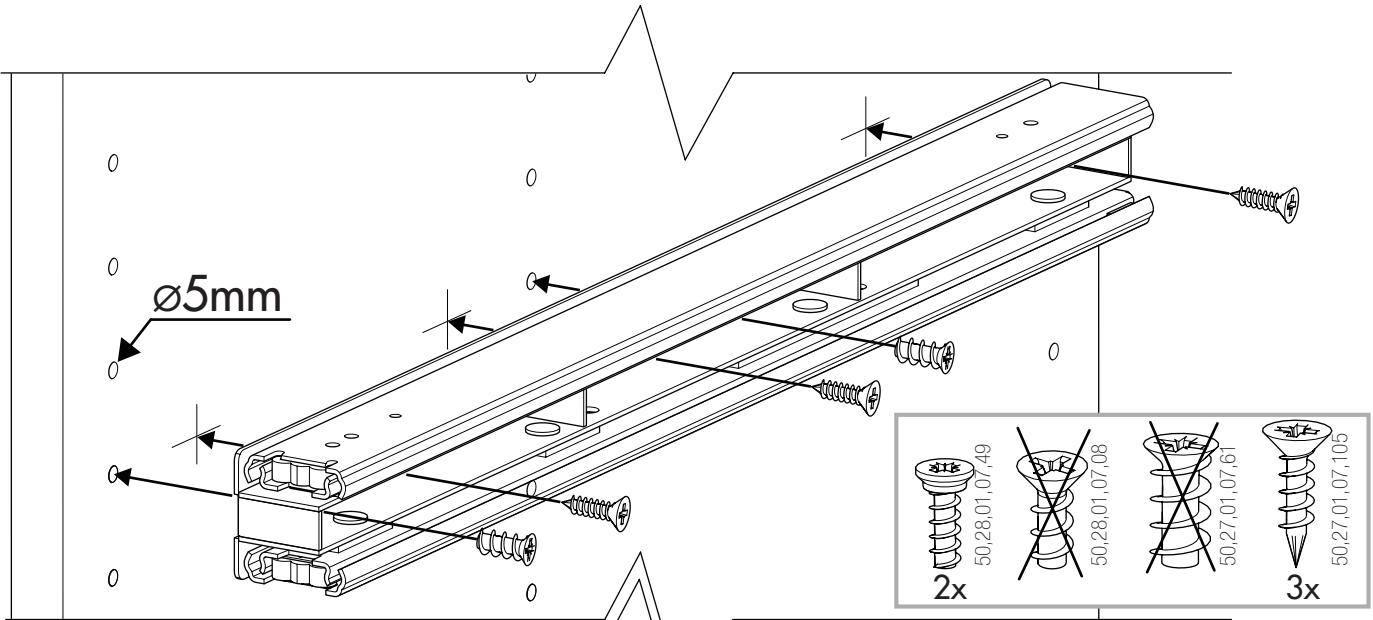

PANTALONERO EXTENSIBLE LATERAL ANTRACITA

- ✓ Organiza de la mejor manera los pantalones con este pantalonero extraíble, aprovechando al máximo su espacio disponible gracias al montaje lateral con 8 barras.
- ✓ Para instalar a la izquierda o derecha

Capacidad	10 Kg
Medida Libre Interior	362 ancho x510 prof. mm
Medida producto	338 anchox44 altox458 prof. mm
Material	Aluminio - Plástico
Color	323 x 290 x 84 mm
Barras	ANTRACITA
Usos	Closet
Código Interno	CAPANPANOR3157WPEL

ARMADO INSTALACION Pantalonero

****REVISAR INSTRUCTIVO ADJUNTO**

The Foundation

Trouser Pullout Side Mounted

3150

1

2

www.pellycomp.se