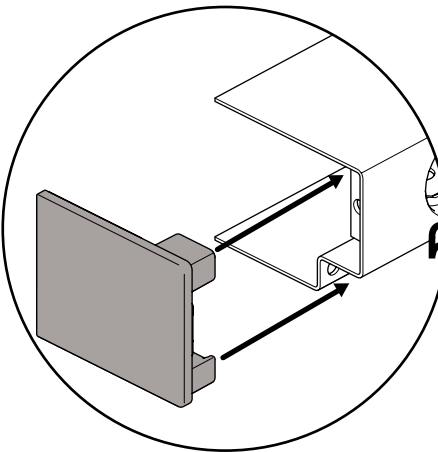

PANTALONERO EXTENSIBLE LATERAL ANTRACITA

- ✓ Organiza de la mejor manera los pantalones con este pantalonero extraíble, aprovechando al máximo su espacio disponible gracias al montaje lateral con 8 barras.
- ✓ Para instalar a la izquierda o derecha

Capacidad	10 Kg
Medida Libre Interior	362 ancho x510 prof. mm
Medida producto	338 anchox44 altox458 prof. mm
Material	Aluminio - Plástico
Color	323 x 290 x 84 mm
Barras	ANTRACITA
Usos	Closet
Código Interno	CAPANPANOR3157WPEL

ARMADO INSTALACION Pantalonero

****REVISAR INSTRUCTIVO ADJUNTO**

The Foundation

Trouser Pullout Side Mounted

3150

1

2

www.pellycomp.se