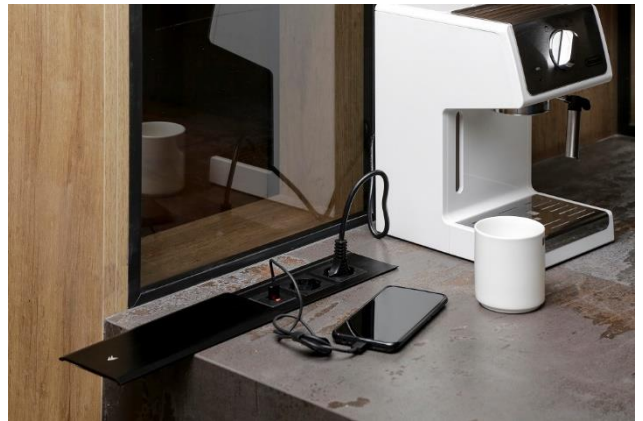

ENCHUFES + USB SLIDE

Sistema de enchufes con USB para escritorios y pared.
Cuenta con dos enchufes y dos conexiones USB.

Largo del cable: 1350mm.

Perforación: 223,5mm x 71mm (ancho x alto)

Marca	hbt
Categoría	Iluminación y enchufes.
Aplicaciones	Cocina / dormitorios / home office
Dimensiones del producto (cerrado)	236mm x 100mm (ancho x alto)
Dimensiones del producto (abierto)	472mm x 100mm (ancho x alto)
Color	Negro
Material	Aluminio
Compatibilidad	enchufes de 10A y 16A

- Recomendación: No usar productos abrasivos en la limpieza.
- Formato de venta: 2 bandejas incluidas

Dimensiones específicas

*Perforación: 223,5mm x 71mm (ancho x alto)