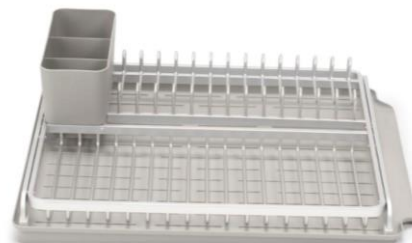

# ESCURRIDOR GRIS 490X385MM BRABANTIA

- Se puede poner hasta 13 platos, pero también es apto para vasos, tazas, etc.
- Con recipiente extraíble para los cubiertos, que puedes trasladar a donde quieras.
- Duradero - fabricado con materiales resistentes a la corrosión.
- 5 años de garantía
- Fabricada con un 30% de material reciclado, reciclable en un 100% tras su uso.

Marca	Brabantia
Categoría	Aseo y limpieza
Aplicaciones	Cocina
Dimensiones	Altura: 114cm / Longitud: 49cm / Ancho: 38,5cm
Apto para lavavajillas	No
Color	Gris