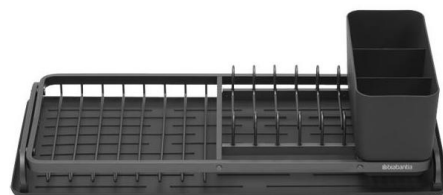

# ESCURRIDOR COMPACTO NEGRO BRABANTIA

- Se puede poner hasta 5 platos, pero también es apto para vasos, tazas, etc.
- Con recipiente extraíble para los cubiertos, que puedes trasladar a donde quieras.
- Duradero - fabricado con materiales resistentes a la corrosión.
- 5 años de garantía
- Fabricada con un 23% de material reciclado, reciclable en un 93% tras su uso.

Marca	Brabantia
Categoría	Aseo y limpieza
Aplicaciones	Cocina
Dimensiones	Altura: 12,5cm / Longitud: 46,3cm / Ancho: 20cm
Apto para lavavajillas	No
Color	Negro