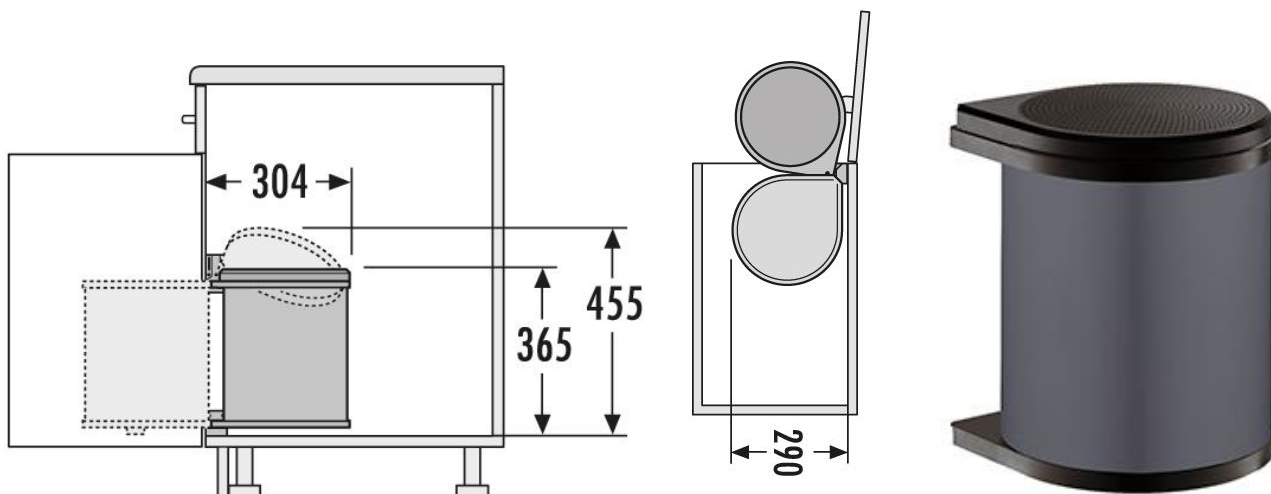

Dimensiones específicas

Recomendación: Considerar en la instalación la altura de la tapa al abrir la puerta.