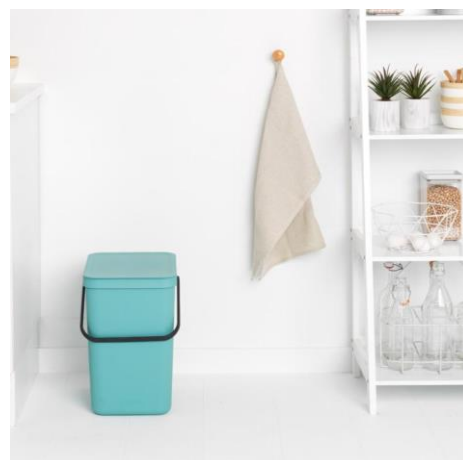

BASURERO SORT&GO 25LT MENTA BRABANTIA

- Siempre listo - puedes dejar la tapa en posición abierta.
- Se vacía rápidamente - una práctica asa para transportarlo y otra para cogerlo por abajo.
- Fácil de limpiar a mano - hecho de plástico, sin incómodos recovecos.
- Evita el antiestético efecto de sobresalir del borde - cuando la tapa está cerrada el borde superior esconde perfectamente la bolsa.
- 10 años de garantía
- Respetuoso con el planeta - nivel bronce de la certificación Cradle-to-Cradle®.
- 100% reciclable tras su uso.

Marca	Brabantia
Categoría	Basureros
Aplicaciones	Cocina
Dimensiones	Altura: 40 cm/ Longitud: 34cm / Ancho: 26,5cm
Peso	1,3 Kg
Color	Menta

Foto adicional