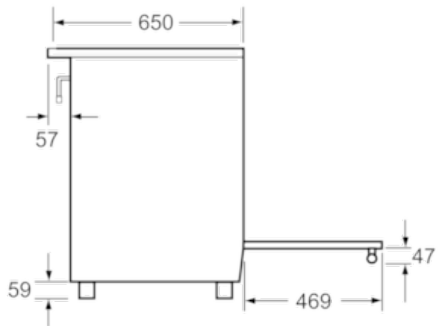

Datos técnicos

Tipo de construcción :	Libre instalación
Dimensiones aparato (alto, ancho, fondo) (mm) :	943 x 770 x 650
Longitud del cable de alimentación eléctrica (cm) :	120
Peso neto (kg) :	46,0
Peso bruto (kg) :	51,0
Método de cocción :	Gas bottom heating
Sistema de limpieza :	No
Compartimento de almacenamiento :	Con calentamiento
Tipo de parrilla soporte de recipientes :	
Soporte para cazuela alargado de hierro fundido	
Potencia de conexión eléctrica (W) :	15
Tensión (V) :	220
Frecuencia (Hz) :	60
Tipo de clavija :	Enchufe Brasil
Entrada de energía :	Gas
Tipo de gas :	Gas licuado 27,5 mbares (USA)
Appliance Dimensions (h x w x d) (in) :	x x
Gross weight (lbs) :	112
Longitud del cable de alimentación eléctrica (cm) :	120
Dimensiones aparato (alto, ancho, fondo) (mm) :	943 x 770 x 650
Medidas del producto embalado (mm) :	950 x 660 x 808

Serie | 4 Cocinas**COCINA A GAS PRO547 IX BOSCH
HSK44I32SE**

Dimensiones en mm