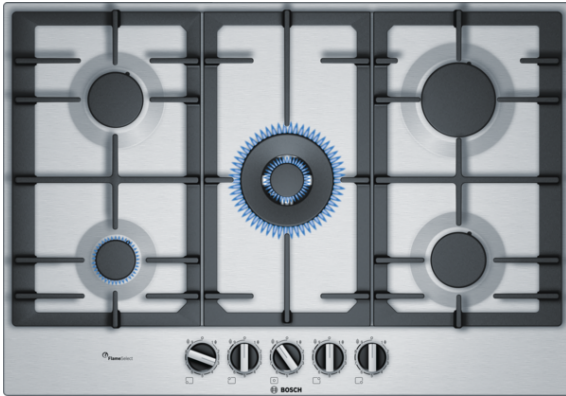

Serie | 6 Placas (gas, vitrocerámicas, inducción)
PCQ7A5B90V
75 cm, Encimera a gas, acero inoxidable

La placa de cocción de acero inoxidable con FlameSelect: consigue resultados de cocción perfectos gracias a nueve niveles de potencia definidos con precisión.

- **FlameSelect:** para un ajuste preciso de la llama en nueve niveles definidos.
- **Quemador Wok:** poderosa cocción de hasta 4 kW.
- **Parrillas de hierro fundido:** para una alta firmeza y estabilidad de los utensilios de cocina.
- **Perillas giratorias:** para un control ergonómico
- **Color de la superficie:** acero inoxidable

La placa de cocción de acero inoxidable con FlameSelect: consigue resultados de cocción perfectos gracias a nueve niveles de potencia definidos con precisión.

Diseño:

- acero inoxidable

Confort:

- SV9
- Mandos en forma de espada
- Autoencendido integrado en el mando
- Parrillas de hierro fundido