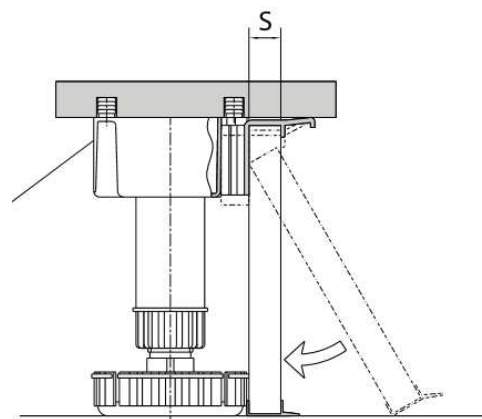

PACK PATA STRONG 150MM X4 + 2x2CLIPS

COD: PAZOPATA100422STVOL

DESCRIPCION:: Pata de zócalo regulable para muebles ajustable desde 145mm hasta 155mm de altura. Permite adaptarse a los desniveles del suelo, le entrega protección al mueble de la humedad y permite transportarlo de forma segura sin dañar la estructura. Se recomienda usar en conjunto con Zócalo PVC. Producto fabricado en Italia garantía 10 años.

MARCA ::	Hbt
CATEGORIA ::	Patas
MATERIALIDAD ::	Plástico
FIJACIÓN	Tarugos para encajar a presión
ALTO MAXIMO::	155MM
CARGA DE PESO	400kg P/Pata

INSTALACION :: Instructivo en esta ficha.

RECOMENDACIONES :: Regular con destornillador de paleta girando la base. Uso de tarugos obligatorio.