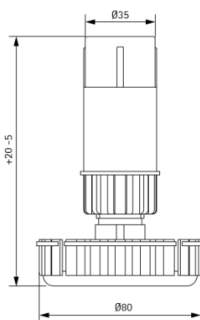

PACK PATA STRONG 150MM X4 + 2x2CLIPS

COD: PAZOPATA100422STVOL

DESCRIPCION:: Pata de zócalo regulable para muebles ajustable desde 145mm hasta 155mm de altura. Permite adaptarse a los desniveles del suelo, le entrega protección al mueble de la humedad y permite transportarlo de forma segura sin dañar la estructura. Se recomienda usar en conjunto con Zócalo PVC. Producto fabricado en Italia garantía 10 años.

MARCA ::	Hbt
CATEGORIA ::	Patas
MATERIALIDAD ::	Plástico
FIJACIÓN	Tarugos para encajar a presión
ALTO MAXIMO::	155MM
CARGA DE PESO	400kg P/Pata

INSTALACION :: Instructivo en esta ficha.

RECOMENDACIONES :: Regular con destornillador de paleta girando la base. Uso de tarugos obligatorio.