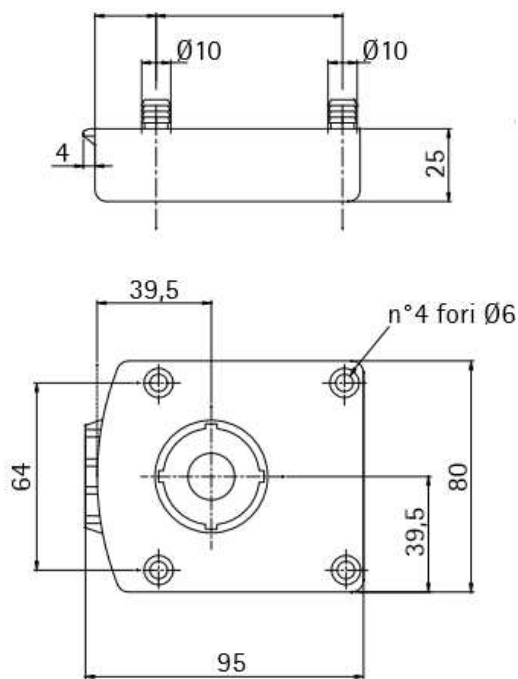

PACK PATA STRONG 150MM X4 + 2x2CLIPS

COD: PAZOPATA100422STVOL

DESCRIPCION:: Pata de zócalo regulable para muebles ajustable desde 145mm hasta 155mm de altura. Permite adaptarse a los desniveles del suelo, le entrega protección al mueble de la humedad y permite transportarlo de forma segura sin dañar la estructura. Se recomienda usar en conjunto con Zócalo PVC. Producto fabricado en Italia garantía 10 años.

MARCA ::	Hbt
CATEGORIA ::	Patas
MATERIALIDAD ::	Plástico
FIJACIÓN	Tarugos para encajar a presión
ALTO MAXIMO::	155MM
CARGA DE PESO	400kg P/Pata

INSTALACION :: Instructivo en esta ficha.

RECOMENDACIONES :: Regular con destornillador de paleta girando la base. Uso de tarugos obligatorio.