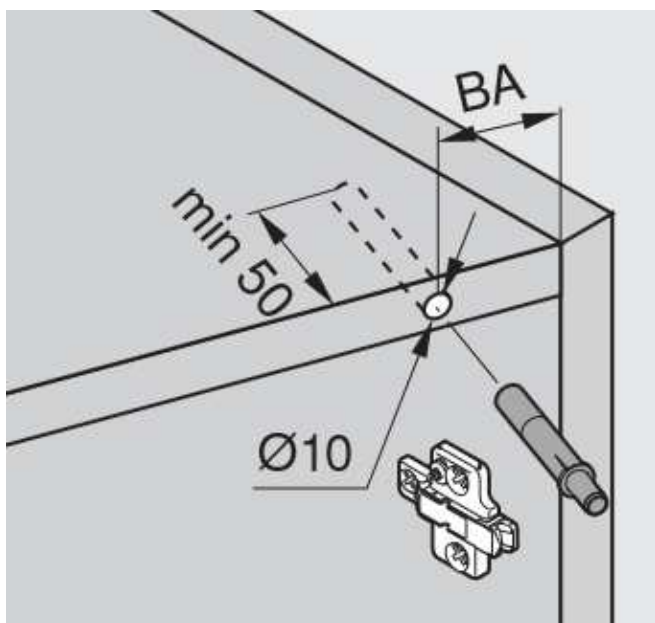

DESCRIPCION::BLUMOTION se taladra en el lado de la bisagra y garantiza el movimiento perfecto, también con bisagras angulares. Certificado según ISO 9001 para uso en cocinas. Fabricado en Austria.

MARCA ::	Blum
CATEGORIA ::	Bisagras
DIAMETRO PERFORACION:	10mm
PROFUNDIDAD::	50MM
COLOR ::	Gris Oscuro
REQUERIMIENTOS ::	Para costados min 18mm e

DETALLE TECNICO ::

Producto opcional:

BA Bisagra recta: 32mm
BA Bisagra curva: 50mm
BA Bisagra semicurva: 41mm

INSTALACION :: Instrucciones en esta ficha.

RECOMENDACIONES :: Limpiar con paño seco, no usar implementos abrasivos. Alejar de polvos abrasivos (cortes de cubiertas y enlucido de cielos)