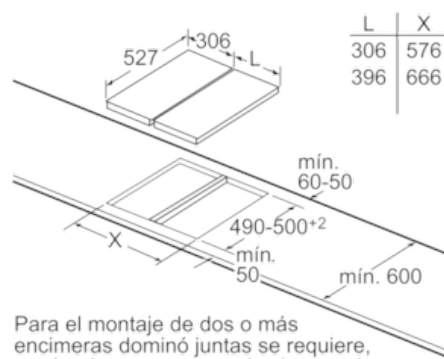

Datos técnicos

Familia de Producto :	Vario/Domino placa indep.vitro
Tipo de construcción :	CONSTR_TYPE.Built-in
Entrada de energía :	Eléctrico
Número de posiciones que se pueden usar al mismo tiempo :	2
Medidas del nicho de encastre :	38 x x
Anchura del producto :	306
Dimensiones aparato (alto, ancho, fondo (sin incluir la puerta)) (mm) :	38 x 306 x 527
Medidas del producto embalado (mm) :	120 x 590 x 375
Peso neto (kg) :	4,0
Peso bruto (kg) :	5,0
Indicador de calor residual :	Separado
Ubicación del panel de mandos :	Frontal de placa de cocina
Material de la superficie básica :	Vitrocerámica
Color superficie superior :	Aluminio gratado, negro
Color del marco :	Aluminio gratado
Certificaciones de homologación :	AENOR, CE
Longitud del cable de alimentación eléctrica (cm) :	100
Código EAN :	4242002938141
Potencia de conexión eléctrica (W) :	3500
Intensidad corriente eléctrica (A) :	16
Tensión (V) :	220-240
Frecuencia (Hz) :	60; 50

Dimensiones en mm

Para el montaje de una encimera dominó adosada a una placa de cocción se requiere un juego de montaje (HEZ394301).

Dimensiones en mm

Para el montaje de dos o más encimeras dominó juntas se requiere, según el caso, uno o varios juegos de montaje (2 encimeras, 1 juego; 3 encimeras, 2 juegos; etc.)

Dimensiones en mm

Para el montaje de dos o más encimeras dominó juntas se requiere, según el caso, uno o varios juegos de montaje (2 encimeras, 1 juego; 3 encimeras, 2 juegos; etc.)

Dimensiones en mm

* Distancia mínima entre la abertura y la pared
 ** Profundidad de inserción
 *** Con un horno montado debajo puede ser más en caso necesario, véanse los requisitos dimensionales del horno
 **** mín. 20

Dimensiones en mm

Representación de las posibilidades de combinación de encimeras dominó con las correspondientes dimensiones de los aparatos y los huecos

Para el montaje de dos o más encimeras juntas se requiere, según el caso, uno o varios juegos de montaje (2 encimeras, 1 juego; 3 encimeras, 2 juegos; etc.)