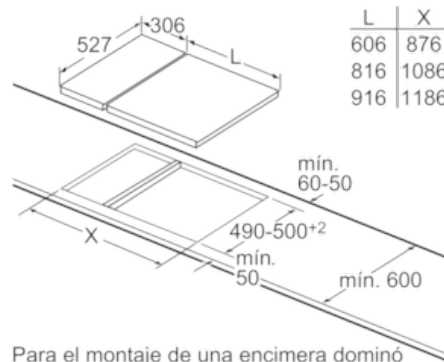

Datos técnicos

Familia de Producto :	Vario/Domino placa indep.vitro
Tipo de construcción :	CONSTR_TYPE.Built-in
Entrada de energía :	Eléctrico
Número de posiciones que se pueden usar al mismo tiempo :	2
Medidas del nicho de encastre :	38 x x
Anchura del producto :	306
Dimensiones aparato (alto, ancho, fondo (sin incluir la puerta)) (mm) :	38 x 306 x 527
Medidas del producto embalado (mm) :	120 x 590 x 375
Peso neto (kg) :	4,0
Peso bruto (kg) :	5,0
Indicador de calor residual :	Separado
Ubicación del panel de mandos :	Frontal de placa de cocina
Material de la superficie básica :	Vitrocerámica
Color superficie superior :	Aluminio gratado, negro
Color del marco :	Aluminio gratado
Certificaciones de homologación :	AENOR, CE
Longitud del cable de alimentación eléctrica (cm) :	100
Código EAN :	4242002938141
Potencia de conexión eléctrica (W) :	3500
Intensidad corriente eléctrica (A) :	16
Tensión (V) :	220-240
Frecuencia (Hz) :	60; 50

Serie | 6 Placas modulares (gas, vitrocerámicas, inducción)

PKF375FP1E

Dominó vitrocerámica de 30 cm de ancho

Terminación Premium

EAN: 4242002938141

Para el montaje de dos encimeras dominó adosadas a una placa de cocción se requieren dos juegos de montaje (HEZ394301).

Dimensiones en mm

Para el montaje de una encimera dominó adosada a una placa de cocción se requiere un juego de montaje (HEZ394301).

Dimensiones en mm

Para el montaje de dos o más encimeras dominó juntas se requiere, según el caso, uno o varios juegos de montaje (2 encimeras, 1 juego; 3 encimeras, 2 juegos; etc.)

Dimensiones en mm

Para el montaje de dos o más encimeras dominó juntas se requiere, según el caso, uno o varios juegos de montaje (2 encimeras, 1 juego; 3 encimeras, 2 juegos; etc.)

Dimensiones en mm

* Distancia mínima entre la abertura y la pared
 ** Profundidad de inserción
 *** Con un horno montado debajo puede ser más en caso necesario, véanse los requisitos dimensionales del horno
 **** mín. 20