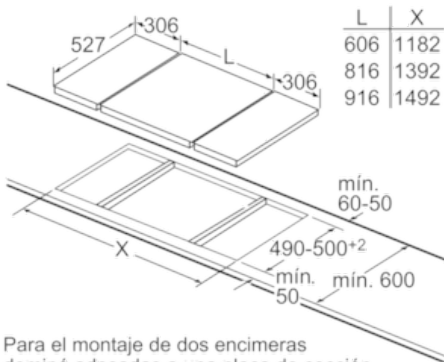

Datos técnicos

Familia de Producto :	Vario/Domino placa indep.vitro
Tipo de construcción :	CONSTR_TYPE.Built-in
Entrada de energía :	Eléctrico
Número de posiciones que se pueden usar al mismo tiempo :	2
Medidas del nicho de encastre :	38 x x
Anchura del producto :	306
Dimensiones aparato (alto, ancho, fondo (sin incluir la puerta)) (mm) :	38 x 306 x 527
Medidas del producto embalado (mm) :	120 x 590 x 375
Peso neto (kg) :	4,0
Peso bruto (kg) :	5,0
Indicador de calor residual :	Separado
Ubicación del panel de mandos :	Frontal de placa de cocina
Material de la superficie básica :	Vitrocerámica
Color superficie superior :	Aluminio gratado, negro
Color del marco :	Aluminio gratado
Certificaciones de homologación :	AENOR, CE
Longitud del cable de alimentación eléctrica (cm) :	100
Código EAN :	4242002938141
Potencia de conexión eléctrica (W) :	3500
Intensidad corriente eléctrica (A) :	16
Tensión (V) :	220-240
Frecuencia (Hz) :	60; 50

Serie | 6 Placas modulares (gas, vitrocerámicas, inducción)

PKF375FP1E

Dominó vitrocerámica de 30 cm de ancho

Terminación Premium

EAN: 4242002938141

Para el montaje de dos encimeras dominó adosadas a una placa de cocción se requieren dos juegos de montaje (HEZ394301).

Dimensiones en mm

Para el montaje de una encimera dominó adosada a una placa de cocción se requiere un juego de montaje (HEZ394301).

Dimensiones en mm

Para el montaje de dos o más encimeras dominó juntas se requiere, según el caso, uno o varios juegos de montaje (2 encimeras, 1 juego; 3 encimeras, 2 juegos; etc.)

Dimensiones en mm

Para el montaje de dos o más encimeras dominó juntas se requiere, según el caso, uno o varios juegos de montaje (2 encimeras, 1 juego; 3 encimeras, 2 juegos; etc.)

Dimensiones en mm

* Distancia mínima entre la abertura y la pared
 ** Profundidad de inserción
 *** Con un horno montado debajo puede ser más en caso necesario, véanse los requisitos dimensionales del horno
 **** mín. 20