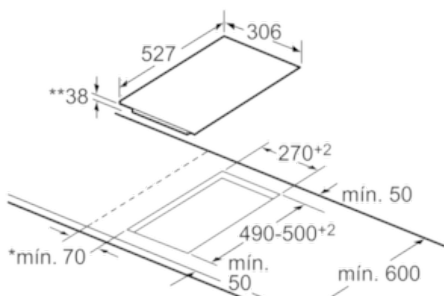

Datos técnicos

Familia de Producto :	Vario/Domino placa indep.vitro
Tipo de construcción :	CONSTR_TYPE.Built-in
Entrada de energía :	Eléctrico
Número de posiciones que se pueden usar al mismo tiempo :	2
Medidas del nicho de encastre :	38 x x
Anchura del producto :	306
Dimensiones aparato (alto, ancho, fondo (sin incluir la puerta)) (mm) :	38 x 306 x 527
Medidas del producto embalado (mm) :	120 x 590 x 375
Peso neto (kg) :	4,0
Peso bruto (kg) :	5,0
Indicador de calor residual :	Separado
Ubicación del panel de mandos :	Frontal de placa de cocina
Material de la superficie básica :	Vitrocerámica
Color superficie superior :	Aluminio gratado, negro
Color del marco :	Aluminio gratado
Certificaciones de homologación :	AENOR, CE
Longitud del cable de alimentación eléctrica (cm) :	100
Código EAN :	4242002938141
Potencia de conexión eléctrica (W) :	3500
Intensidad corriente eléctrica (A) :	16
Tensión (V) :	220-240
Frecuencia (Hz) :	60; 50

Dimensiones en mm

Para el montaje de una encimera dominó adosada a una placa de cocción se requiere un juego de montaje (HEZ394301).

Dimensiones en mm

Para el montaje de dos o más encimeras dominó juntas se requiere, según el caso, uno o varios juegos de montaje (2 encimeras, 1 juego; 3 encimeras, 2 juegos; etc.)

Dimensiones en mm

Para el montaje de dos o más encimeras dominó juntas se requiere, según el caso, uno o varios juegos de montaje (2 encimeras, 1 juego; 3 encimeras, 2 juegos; etc.)

Dimensiones en mm

* Distancia mínima entre la abertura y la pared
 ** Profundidad de inserción
 *** Con un horno montado debajo puede ser más en caso necesario, véanse los requisitos dimensionales del horno
 **** mín. 20

Dimensiones en mm

Representación de las posibilidades de combinación de encimeras dominó con las correspondientes dimensiones de los aparatos y los huecos

Para el montaje de dos o más encimeras juntas se requiere, según el caso, uno o varios juegos de montaje (2 encimeras, 1 juego; 3 encimeras, 2 juegos; etc.)