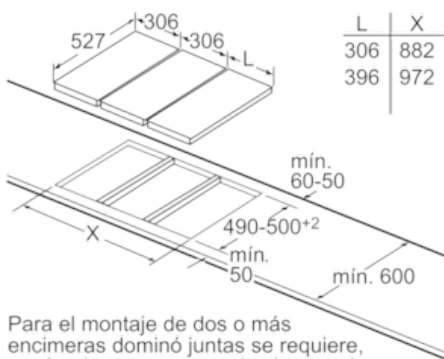

Datos técnicos

Familia de Producto :	Vario/Domino placa indep.vitro
Tipo de construcción :	CONSTR_TYPE.Built-in
Entrada de energía :	Eléctrico
Número de posiciones que se pueden usar al mismo tiempo :	2
Medidas del nicho de encastre :	38 x x
Anchura del producto :	306
Dimensiones aparato (alto, ancho, fondo (sin incluir la puerta)) (mm) :	38 x 306 x 527
Medidas del producto embalado (mm) :	120 x 590 x 375
Peso neto (kg) :	4,0
Peso bruto (kg) :	5,0
Indicador de calor residual :	Separado
Ubicación del panel de mandos :	Frontal de placa de cocina
Material de la superficie básica :	Vitrocerámica
Color superficie superior :	Aluminio gratado, negro
Color del marco :	Aluminio gratado
Certificaciones de homologación :	AENOR, CE
Longitud del cable de alimentación eléctrica (cm) :	100
Código EAN :	4242002938141
Potencia de conexión eléctrica (W) :	3500
Intensidad corriente eléctrica (A) :	16
Tensión (V) :	220-240
Frecuencia (Hz) :	60; 50

Serie | 6 Placas modulares (gas, vitrocerámicas, inducción)

PKF375FP1E

Dominó vitrocerámica de 30 cm de ancho

Terminación Premium

EAN: 4242002938141

Para el montaje de dos encimeras dominó adosadas a una placa de cocción se requieren dos juegos de montaje (HEZ394301).

Dimensiones en mm

Para el montaje de una encimera dominó adosada a una placa de cocción se requiere un juego de montaje (HEZ394301).

Dimensiones en mm

Para el montaje de dos o más encimeras dominó juntas se requiere, según el caso, uno o varios juegos de montaje (2 encimeras, 1 juego; 3 encimeras, 2 juegos; etc.)

Dimensiones en mm

Para el montaje de dos o más encimeras dominó juntas se requiere, según el caso, uno o varios juegos de montaje (2 encimeras, 1 juego; 3 encimeras, 2 juegos; etc.)

Dimensiones en mm

* Distancia mínima entre la abertura y la pared
 ** Profundidad de inserción
 *** Con un horno montado debajo puede ser más en caso necesario, véanse los requisitos dimensionales del horno
 **** mín. 20