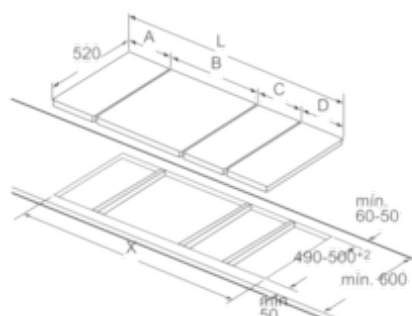

Datos técnicos

Familia de Producto :	Vario/Domino placa indep.vitro
Tipo de construcción :	CONSTR_TYPE.Built-in
Entrada de energía :	Eléctrico
Número de posiciones que se pueden usar al mismo tiempo :	2
Medidas del nicho de encastre :	38 x x
Anchura del producto :	306
Dimensiones aparato (alto, ancho, fondo (sin incluir la puerta)) (mm) :	38 x 306 x 527
Medidas del producto embalado (mm) :	120 x 590 x 375
Peso neto (kg) :	4,0
Peso bruto (kg) :	5,0
Indicador de calor residual :	Separado
Ubicación del panel de mandos :	Frontal de placa de cocina
Material de la superficie básica :	Vitrocerámica
Color superficie superior :	Aluminio gratado, negro
Color del marco :	Aluminio gratado
Certificaciones de homologación :	AENOR, CE
Longitud del cable de alimentación eléctrica (cm) :	100
Código EAN :	4242002938141
Potencia de conexión eléctrica (W) :	3500
Intensidad corriente eléctrica (A) :	16
Tensión (V) :	220-240
Frecuencia (Hz) :	60; 50

Dimensiones en mm

Para el montaje de una encimera dominó adosada a una placa de cocción se requiere un juego de montaje (HEZ394301).

Dimensiones en mm

Para el montaje de dos o más encimeras dominó juntas se requiere, según el caso, uno o varios juegos de montaje (2 encimeras, 1 juego; 3 encimeras, 2 juegos; etc.)

Dimensiones en mm

Para el montaje de dos o más encimeras dominó juntas se requiere, según el caso, uno o varios juegos de montaje (2 encimeras, 1 juego; 3 encimeras, 2 juegos; etc.)

Dimensiones en mm

* Distancia mínima entre la abertura y la pared
 ** Profundidad de inserción
 *** Con un horno montado debajo puede ser más en caso necesario, véanse los requisitos dimensionales del horno
 **** mín. 20

Dimensiones en mm

Representación de las posibilidades de combinación de encimeras dominó con las correspondientes dimensiones de los aparatos y los huecos

Para el montaje de dos o más encimeras juntas se requiere, según el caso, uno o varios juegos de montaje (2 encimeras, 1 juego; 3 encimeras, 2 juegos; etc.)