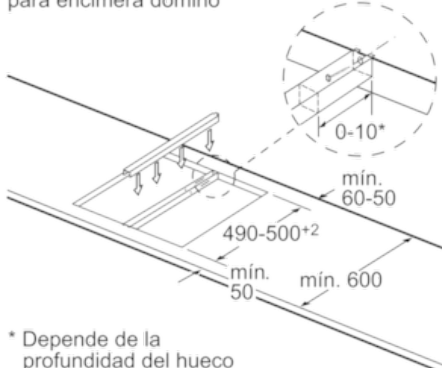

Para el montaje de dos o más encimeras juntas se requiere, según el caso, uno o varios juegos de montaje (2 encimeras, 1 juego; 3 encimeras, 2 juegos; etc.)

Dimensiones del hueco (X) según combinación véase la tabla:

Dimensiones en mm

Dimensiones en mm

① Rendija de ventilación necesaria.

Dimensiones en mm

Posibilidades de combinación de encimeras dominó con las correspondientes dimensiones de los aparatos y los huecos

Tipo de anchura: 30 40 60 70 80 90
Anchura del aparato: 306 396 606 710 816 916

	A	B	C	D	L	X
2x30	306	306	-	-	612	576
1x30, 1x40	306	396	-	-	702	666
1x30, 1x60	306	606	-	-	912	876
1x30, 1x70*	306	710	-	-	1016	980
1x30, 1x80	306	816	-	-	1122	1086
1x30, 1x90	306	916	-	-	1222	1186
2x40	396	396	-	-	792	756
1x40, 1x60	396	606	-	-	1002	966
1x40, 1x70*	396	710	-	-	1106	1070
1x40, 1x80	396	816	-	-	1212	1176
1x40, 1x90	396	916	-	-	1312	1276
3x30	306	306	306	-	918	882
2x30, 1x40	306	306	396	-	1008	972
2x30, 1x60	306	306	606	-	1218	1182
2x30, 1x70*	306	306	710	-	1322	1286
2x30, 1x80	306	306	816	-	1428	1392
2x30, 1x90	306	306	916	-	1528	1492
1x30, 2x40	306	396	396	-	1098	1062
1x30, 1x40, 1x60	306	396	606	-	1308	1272
1x30, 1x40, 1x70*	306	396	710	-	1412	1376
1x30, 1x40, 1x80	306	396	816	-	1518	1482
1x30, 1x40, 1x90	306	396	916	-	1618	1582
2x40, 1x60	396	396	606	-	1398	1362
4x30	306	306	306	306	1224	1188
3x30, 1x40	306	306	306	396	1314	1278

* No es posible con placa de inducción de 70 cm

Juego de montaje (HEZ394301) para encimera dominó

* Depende de la profundidad del hueco

Dimensiones en mm