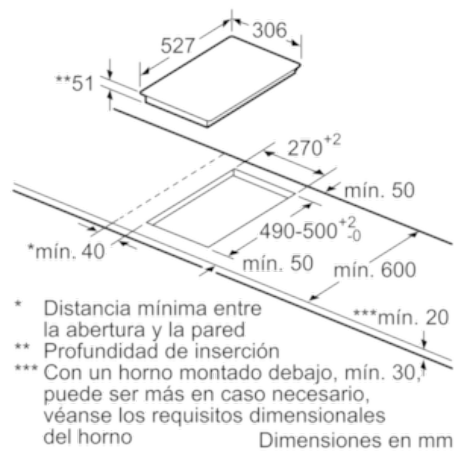

Serie | 6 Placas modulares (gas, vitrocerámicas, inducción)

PIB375FB1E

Placa de inducción de 30 cm de ancho

Terminación Premium

EAN: 4242002848631

Para el montaje de dos encimeras dominó adosadas a una placa de cocción se requieren dos juegos de montaje (HEZ394301).

Dimensiones en mm