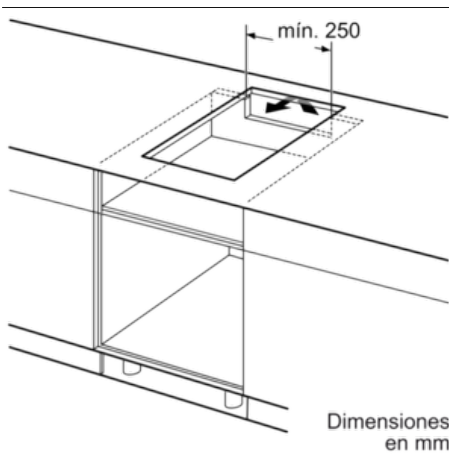

Datos técnicos

Familia de Producto :	Vario/Domino placa indep.vitro
Tipo de construcción :	CONSTR_TYPE.Built-in
Entrada de energía :	Eléctrico
Número de posiciones que se pueden usar al mismo tiempo :	2
Medidas del nicho de encastre :	51 x 270 x 490-500
Anchura del producto :	306
Dimensiones aparato (alto, ancho, fondo (sin incluir la puerta)) (mm) :	51 x 306 x 527
Medidas del producto embalado (mm) :	110 x 370 x 573
Peso neto (kg) :	7,0
Peso bruto (kg) :	7,0
Indicador de calor residual :	Separado
Ubicación del panel de mandos :	Frontal de placa de cocina
Material de la superficie básica :	Vitrocerámica
Color superficie superior :	Aluminio gratado, negro
Color del marco :	Aluminio gratado
Certificaciones de homologación :	AENOR, CE
Longitud del cable de alimentación eléctrica (cm) :	110
Código EAN :	4242002848631
Potencia de conexión eléctrica (W) :	3700
Intensidad corriente eléctrica (A) :	16
Tensión (V) :	220-240
Frecuencia (Hz) :	50; 60

-
- Control Control DirectSelect con 17 niveles de cocción
 - 2 zonas de inducción con Sprint para cada zona:
 - 1 zona de 21 cm
 - 1 zona de 15 cm
 - Programación de tiempo de cocción para cada zona y avisador acústico
 - Función Inicio Automático
 - Función Memoria
 - Función Mi Consumo
 - Posibilidad de desconectar las señales acústicas
 - Cronómetro
 - Potencia total de la placa limitable por el usuario
 - Bloqueo de seguridad para niños automático o manual
 - Indicador de calor residual dual (H/h)
 - Desconexión automática de seguridad de la placa
 - Combinación perfecta con el resto de placas de cristal vitrocerámico y terminación Premium
 - Combinar con accesorio de unión oculto HEZ394301

Serie | 6 Placas modulares (gas, vitrocerámicas, inducción)

PIB375FB1E

Placa de inducción de 30 cm de ancho

Terminación Premium

EAN: 4242002848631

Para el montaje de dos encimeras dominó adosadas a una placa de cocción se requieren dos juegos de montaje (HEZ394301).