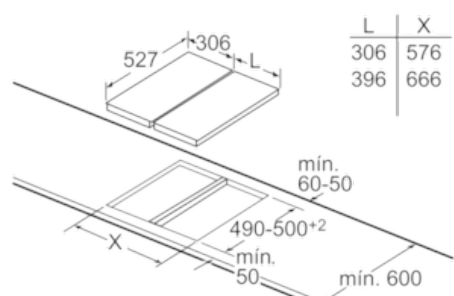

Datos técnicos

Familia de Producto :	Vario/Domino placa indep.vitro
Tipo de construcción :	CONSTR_TYPE.Built-in
Entrada de energía :	Eléctrico
Número de posiciones que se pueden usar al mismo tiempo :	2
Medidas del nicho de encastre :	51 x 270 x 490-500
Anchura del producto :	306
Dimensiones aparato (alto, ancho, fondo (sin incluir la puerta)) (mm) :	51 x 306 x 527
Medidas del producto embalado (mm) :	110 x 370 x 573
Peso neto (kg) :	7,0
Peso bruto (kg) :	7,0
Indicador de calor residual :	Separado
Ubicación del panel de mandos :	Frontal de placa de cocina
Material de la superficie básica :	Vitrocerámica
Color superficie superior :	Aluminio gratado, negro
Color del marco :	Aluminio gratado
Certificaciones de homologación :	AENOR, CE
Longitud del cable de alimentación eléctrica (cm) :	110
Código EAN :	4242002848631
Potencia de conexión eléctrica (W) :	3700
Intensidad corriente eléctrica (A) :	16
Tensión (V) :	220-240
Frecuencia (Hz) :	50; 60

Dimensiones en mm

Para el montaje de una encimera dominó adosada a una placa de cocción se requiere un juego de montaje (HEZ394301).

Dimensiones en mm

Para el montaje de dos o más encimeras dominó juntas se requiere, según el caso, uno o varios juegos de montaje (2 encimeras, 1 juego; 3 encimeras, 2 juegos; etc.)

Dimensiones en mm

Para el montaje de dos o más encimeras dominó juntas se requiere, según el caso, uno o varios juegos de montaje (2 encimeras, 1 juego; 3 encimeras, 2 juegos; etc.)

Dimensiones en mm

Serie | 6 Placas modulares (gas, vitrocerámicas, inducción)

PIB375FB1E

Placa de inducción de 30 cm de ancho

Terminación Premium

EAN: 4242002848631

Representación de las posibilidades de combinación de encimeras dominó con las correspondientes dimensiones de los aparatos y los huecos