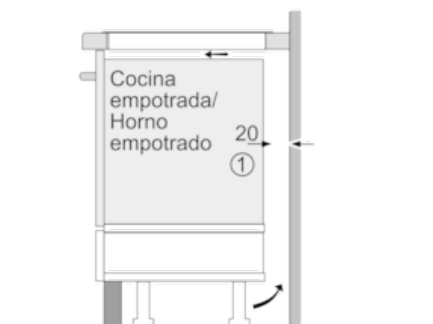

Dimensiones en mm

Para el montaje de dos o más encimeras dominó juntas se requiere, según el caso, uno o varios juegos de montaje (2 encimeras, 1 juego; 3 encimeras, 2 juegos; etc.)

Dimensiones en mm

Serie | 6 Placas modulares (gas, vitrocerámicas, inducción)

PIB375FB1E

Placa de inducción de 30 cm de ancho

Terminación Premium

EAN: 4242002848631

Representación de las posibilidades de combinación de encimeras dominó con las correspondientes dimensiones de los aparatos y los huecos

Para el montaje de dos o más encimeras juntas se requiere, según el caso, uno o varios juegos de montaje (2 encimeras, 1 juego; 3 encimeras, 2 juegos; etc.)

Dimensiones del hueco (X) según combinación véase la tabla:

Dimensiones en mm

Dimensiones en mm

① Rendija de ventilación necesaria.

Dimensiones en mm

Posibilidades de combinación de encimeras dominó con las correspondientes dimensiones de los aparatos y los huecos