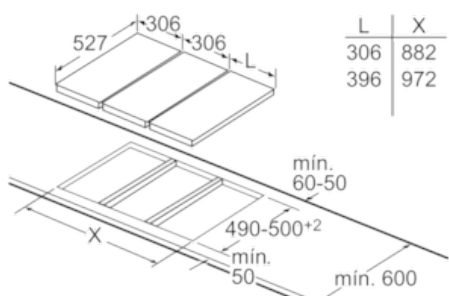

Datos técnicos

Familia de Producto :	Vario/Domino placa indep.vitro
Tipo de construcción :	CONSTR_TYPE.Built-in
Entrada de energía :	Eléctrico
Número de posiciones que se pueden usar al mismo tiempo :	2
Medidas del nicho de encastre :	51 x 270 x 490-500
Anchura del producto :	306
Dimensiones aparato (alto, ancho, fondo (sin incluir la puerta)) (mm) :	51 x 306 x 527
Medidas del producto embalado (mm) :	110 x 370 x 573
Peso neto (kg) :	7,0
Peso bruto (kg) :	7,0
Indicador de calor residual :	Separado
Ubicación del panel de mandos :	Frontal de placa de cocina
Material de la superficie básica :	Vitrocerámica
Color superficie superior :	Aluminio gratado, negro
Color del marco :	Aluminio gratado
Certificaciones de homologación :	AENOR, CE
Longitud del cable de alimentación eléctrica (cm) :	110
Código EAN :	4242002848631
Potencia de conexión eléctrica (W) :	3700
Intensidad corriente eléctrica (A) :	16
Tensión (V) :	220-240
Frecuencia (Hz) :	50; 60

Serie | 6 Placas modulares (gas, vitrocerámicas, inducción)

PIB375FB1E

Placa de inducción de 30 cm de ancho

Terminación Premium

EAN: 4242002848631

Para el montaje de dos encimeras dominó adosadas a una placa de cocción se requieren dos juegos de montaje (HEZ394301).

Dimensiones en mm

Para el montaje de una encimera dominó adosada a una placa de cocción se requiere un juego de montaje (HEZ394301).

Dimensiones en mm

Para el montaje de dos o más encimeras dominó juntas se requiere, según el caso, uno o varios juegos de montaje (2 encimeras, 1 juego; 3 encimeras, 2 juegos; etc.)

Dimensiones en mm

Para el montaje de dos o más encimeras dominó juntas se requiere, según el caso, uno o varios juegos de montaje (2 encimeras, 1 juego; 3 encimeras, 2 juegos; etc.)

Dimensiones en mm

Serie | 6 Placas modulares (gas, vitrocerámicas, inducción)