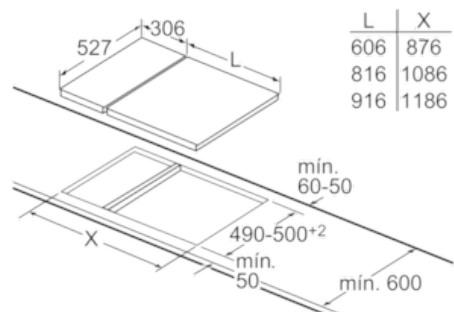

Datos técnicos

Familia de Producto :	Vario/Domino placa indep.vitro
Tipo de construcción :	CONSTR_TYPE.Built-in
Entrada de energía :	Eléctrico
Número de posiciones que se pueden usar al mismo tiempo :	2
Medidas del nicho de encastre :	51 x 270 x 490-500
Anchura del producto :	306
Dimensiones aparato (alto, ancho, fondo (sin incluir la puerta)) (mm) :	51 x 306 x 527
Medidas del producto embalado (mm) :	110 x 370 x 573
Peso neto (kg) :	7,0
Peso bruto (kg) :	7,0
Indicador de calor residual :	Separado
Ubicación del panel de mandos :	Frontal de placa de cocina
Material de la superficie básica :	Vitrocerámica
Color superficie superior :	Aluminio gratado, negro
Color del marco :	Aluminio gratado
Certificaciones de homologación :	AENOR, CE
Longitud del cable de alimentación eléctrica (cm) :	110
Código EAN :	4242002848631
Potencia de conexión eléctrica (W) :	3700
Intensidad corriente eléctrica (A) :	16
Tensión (V) :	220-240
Frecuencia (Hz) :	50; 60

Serie | 6 Placas modulares (gas, vitrocerámicas, inducción)

PIB375FB1E

Placa de inducción de 30 cm de ancho

Terminación Premium

EAN: 4242002848631

Para el montaje de dos encimeras dominó adosadas a una placa de cocción se requieren dos juegos de montaje (HEZ394301).

Dimensiones en mm

Para el montaje de una encimera dominó adosada a una placa de cocción se requiere un juego de montaje (HEZ394301).

Dimensiones en mm

Para el montaje de dos o más encimeras dominó juntas se requiere, según el caso, uno o varios juegos de montaje (2 encimeras, 1 juego; 3 encimeras, 2 juegos; etc.)

Dimensiones en mm

Para el montaje de dos o más encimeras dominó juntas se requiere, según el caso, uno o varios juegos de montaje (2 encimeras, 1 juego; 3 encimeras, 2 juegos; etc.)

Dimensiones en mm

Serie | 6 Placas modulares (gas, vitrocerámicas, inducción)