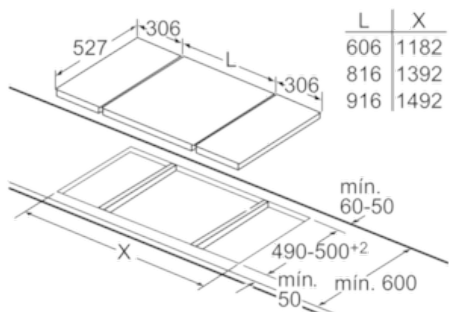

Datos técnicos

Familia de Producto :	Vario/Domino placa indep.vitro
Tipo de construcción :	CONSTR_TYPE.Built-in
Entrada de energía :	Eléctrico
Número de posiciones que se pueden usar al mismo tiempo :	2
Medidas del nicho de encastre :	51 x 270 x 490-500
Anchura del producto :	306
Dimensiones aparato (alto, ancho, fondo (sin incluir la puerta)) (mm) :	51 x 306 x 527
Medidas del producto embalado (mm) :	110 x 370 x 573
Peso neto (kg) :	7,0
Peso bruto (kg) :	7,0
Indicador de calor residual :	Separado
Ubicación del panel de mandos :	Frontal de placa de cocina
Material de la superficie básica :	Vitrocerámica
Color superficie superior :	Aluminio gratado, negro
Color del marco :	Aluminio gratado
Certificaciones de homologación :	AENOR, CE
Longitud del cable de alimentación eléctrica (cm) :	110
Código EAN :	4242002848631
Potencia de conexión eléctrica (W) :	3700
Intensidad corriente eléctrica (A) :	16
Tensión (V) :	220-240
Frecuencia (Hz) :	50; 60

Accesorios opcionales

HEZ390042 : Set de 4 piezas: 1 sartén + 3 cacerolas.

Serie | 6 Placas modulares (gas, vitrocerámicas, inducción)**PIB375FB1E****Placa de inducción de 30 cm de ancho****Terminación Premium****EAN: 4242002848631****Dómino de inducción: rápida, segura, fácil de limpiar y eficiente.**

Serie | 6 Placas modulares (gas, vitrocerámicas, inducción)

PIB375FB1E

Placa de inducción de 30 cm de ancho

Terminación Premium

EAN: 4242002848631

Para el montaje de dos encimeras dominó adosadas a una placa de cocción se requieren dos juegos de montaje (HEZ394301).

Dimensiones en mm

Para el montaje de una encimera dominó adosada a una placa de cocción se requiere un juego de montaje (HEZ394301).

Dimensiones en mm

Para el montaje de dos o más encimeras dominó juntas se requiere, según el caso, uno o varios juegos de montaje (2 encimeras, 1 juego; 3 encimeras, 2 juegos; etc.)