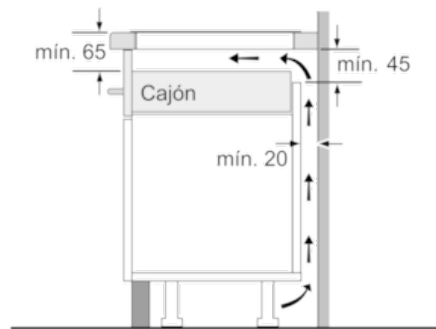

Dimensiones en mm

Para el montaje de dos o más encimeras dominó juntas se requiere, según el caso, uno o varios juegos de montaje (2 encimeras, 1 juego; 3 encimeras, 2 juegos; etc.)

Dimensiones en mm

Serie | 6 Placas modulares (gas, vitrocerámicas, inducción)

PIB375FB1E

Placa de inducción de 30 cm de ancho

Terminación Premium

EAN: 4242002848631

Representación de las posibilidades de combinación de encimeras dominó con las correspondientes dimensiones de los aparatos y los huecos

Para el montaje de dos o más encimeras juntas se requiere, según el caso, uno o varios juegos de montaje (2 encimeras, 1 juego; 3 encimeras, 2 juegos; etc.)

Dimensiones del hueco (X) según combinación véase la tabla:

Dimensiones en mm

Dimensiones en mm

① Rendija de ventilación necesaria.

Dimensiones en mm

Posibilidades de combinación de encimeras dominó con las correspondientes dimensiones de los aparatos y los huecos