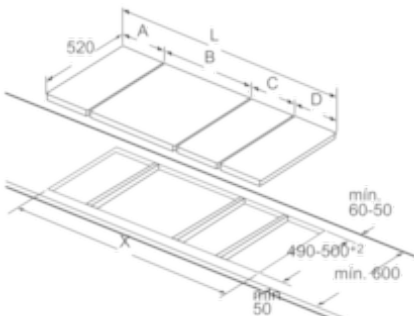

Dimensiones en mm

Para el montaje de una encimera dominó adosada a una placa de cocción se requiere un juego de montaje (HEZ394301).

Dimensiones en mm

Para el montaje de dos o más encimeras dominó juntas se requiere, según el caso, uno o varios juegos de montaje (2 encimeras, 1 juego; 3 encimeras, 2 juegos; etc.)

Dimensiones en mm

Para el montaje de dos o más encimeras dominó juntas se requiere, según el caso, uno o varios juegos de montaje (2 encimeras, 1 juego; 3 encimeras, 2 juegos; etc.)

Dimensiones en mm

Serie | 6 Placas modulares (gas, vitrocerámicas, inducción)

PIB375FB1E

Placa de inducción de 30 cm de ancho

Terminación Premium

EAN: 4242002848631

Representación de las posibilidades de combinación de encimeras dominó con las correspondientes dimensiones de los aparatos y los huecos

Para el montaje de dos o más encimeras juntas se requiere, según el caso, uno o varios juegos de montaje (2 encimeras, 1 juego; 3 encimeras, 2 juegos; etc.)

Dimensiones del hueco (X) según combinación véase la tabla: