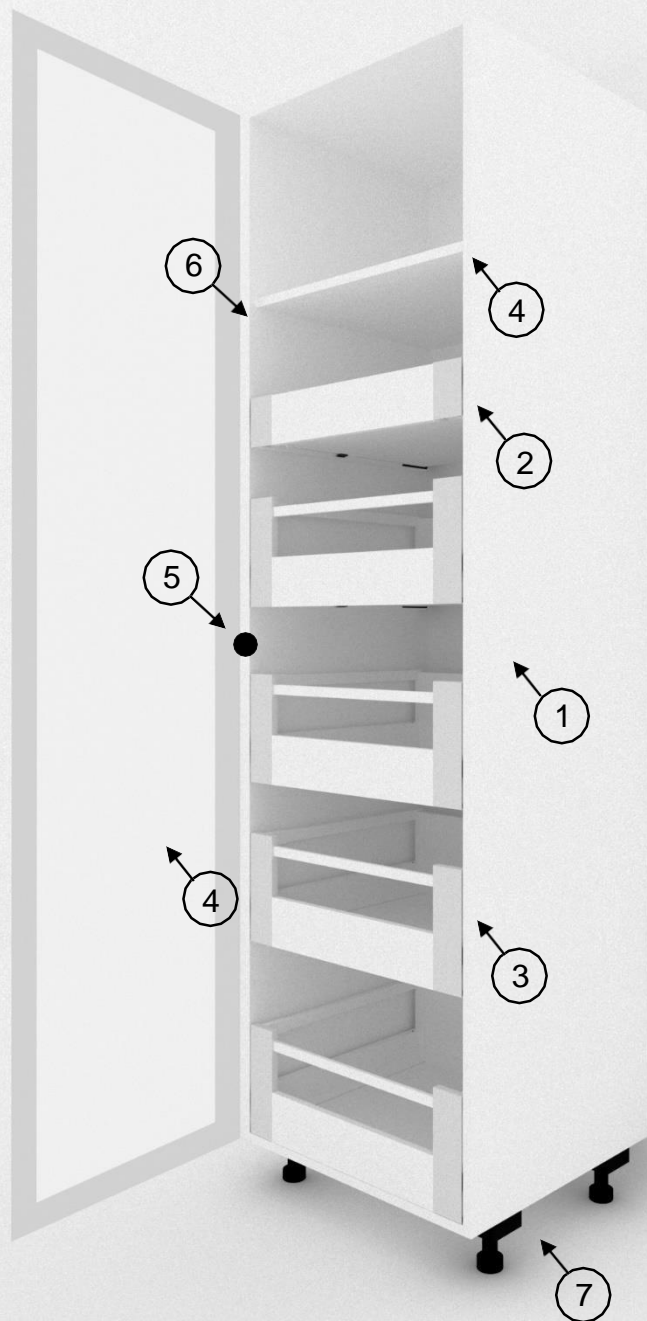

### CARACTERISTICAS

- ✓ Permite optimizar de mejor forma el espacio interior disponible.
- ✓ Fácil acceso frontal / lateral y visualización del contenido completo de los productos guardados.
- ✓ Máximo confort de movimiento tanto en apertura como en el cierre de cada cajón.
- ✓ Es un producto muy versátil y que puede ser utilizado en diferentes espacios de la casa.

### Dimensiones del mueble:

Alto: 2180mm (incluye patas regulables)

Ancho: 450mm

Profundidad: 560mm

Peso: 75 Kg

### Dimensiones del mueble:

Alto: 2180mm (incluye patas regulables)

Ancho: 600mm

Profundidad: 560mm

Peso: 92 Kg