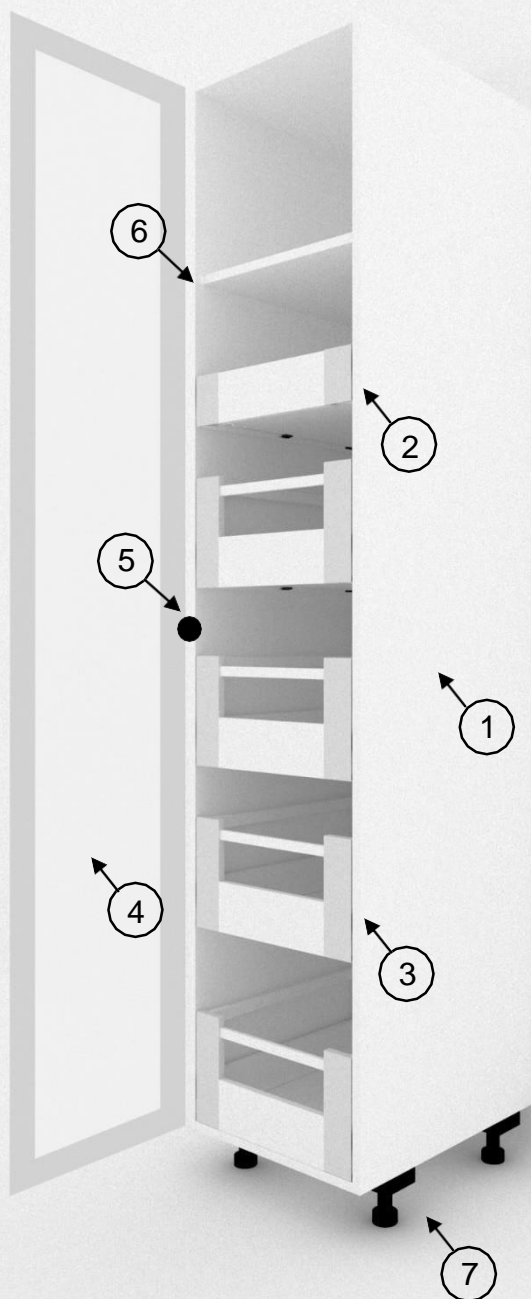

DESPENSA ANTARO 450 MM

PTA MELAMINA / PTA ALU

4

DESPENSA ANTARO 450MM BLANCO C/PUERTA INCLUYE :

1. Mueble melamina blanca 18 mm, armado con conectores Blum.
2. 1 cajon antaro M – 500 mm - Blum
3. 4 cajones antaro D – 500 mm - Blum
4. Puerta aluminio stylo silver / melamina blanca 18 mm
5. 4 bisagras cliptop 155° sin reten onix 0 entrada Blum
6. Tip-on puertas sobre 130cm de alto blanco
7. Pack pata strong 100mmx4 + 2x2 clips

SKU PTA/ALU: COVERDESINDADA87MHBT

SKU PTA/MEL: COVERDESINDADAB50HBT

SKU SERVICIO: MOSERSERINSMOVE00HBT

* Se sugiere la fijación del mueble al muro para evitar un posible volcamiento.

CARACTERISTICAS

- ✓ Permite optimizar de mejor forma el espacio interior disponible.
- ✓ Fácil acceso frontal / lateral y visualización del contenido completo de los productos guardados.
- ✓ Máximo confort de movimiento tanto en apertura como en el cierre de cada cajón.
- ✓ Es un producto muy versátil y que puede ser utilizado en diferentes espacios de la casa.

Dimensiones del mueble:

Alto: 2180mm (incluye patas regulables)

Ancho: 450mm

Profundidad: 560mm

Peso: 75 Kg