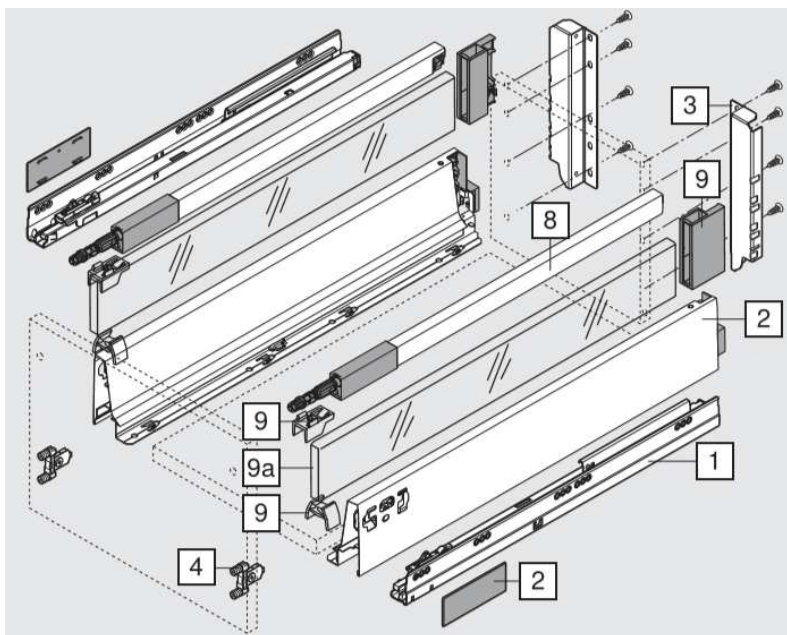

Cajón ANTARO altura D

COD:
CAINTPAIN5000ADBSBLU
CAINTPAIN4500ADBSBLU
CAINTPAAN650000GUBLU

DESCRIPCION:: Sistema de cajón de laterales metálicos. Proporciones perfectas y un diseño depurado que hace énfasis en la simetría y el color, dándole a cada mueble un toque personal y único. Cierre suave y silencioso gracias a BLUMOTION. Apertura de extensión total y soporta 30kg o 65kg en carga dinámica. Certificado según ISO 9001 para uso en cocinas. Fabricado en Austria.

MARCA ::	Blum-Austria
CATEGORIA ::	Cajones
MATERIALIDAD ::	Acero - Blanco Seda
ALTO::	199MM
PROFUNDIDAD ::	450-500-650mm
ANCHOS ::	300MM A 1200MM
REQUERIMIENTOS ::	Piso y trasera en 15mm

Cortes Melaminas de piso y trasera

LW: Ancho interior del mueble
NL: Largo de la guía (450-500-650)

- 1.- Guías de cajón con cierre suave 450-500 – 650mm, 30kg y 65kg
 - 2.- Lateral Antaro blanco seda 450-500-650mm + Tapas embellecedoras.
 - 3.- Adaptador trasera altura D 199mm
 - 4.- Fijaciones frontales con tarugo 10mm expando.
 - 8.- Guardacuerpo cuadrado blanco seda 450-500-650mm
- Accesorios adicionales
- 9.- Soporte para elemento de inserción lateral
 - 9ª.- Cristal 8mm Blum transparente.

Instalación de la guía:
Desde el borde hacia adentro 37mm
hasta la tercera perforación
Tornillo no incluidos

Recomendamos el uso de tornillos
Euro para una correcta instalación de
nuestros cajones.
Diámetro de perforación 5mm