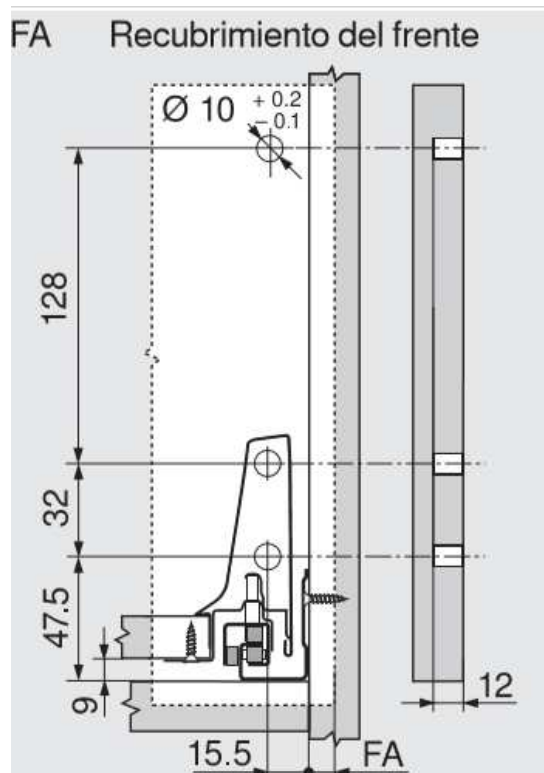

MARCA ::	Blum-Austria
CATEGORIA ::	Cajones
MATERIALIDAD ::	Acero - Blanco Seda
ALTO::	199MM
PROFUNDIDAD ::	450-500-650mm
ANCHOS ::	300MM A 1200MM
REQUERIMIENTOS ::	Piso y trasera en 15mm

Cortes Melaminas de piso y trasera

LW: Ancho interior del mueble
NL: Largo de la guía (450-500-650)

- 1.- Guías de cajón con cierre suave 450-500 – 650mm, 30kg y 65kg
 - 2.- Lateral Antaro blanco seda 450-500-650mm + Tapas embellecedoras.
 - 3.- Adaptador trasera altura D 199mm
 - 4.- Fijaciones frontales con tarugo 10mm expando.
 - 8.- Guardacuerpo cuadrado blanco seda 450-500-650mm
- Accesorios adicionales
- 9.- Soporte para elemento de inserción lateral
 - 9ª.- Cristal 8mm Blum transparente.

Instalación de la guía:
Desde el borde hacia adentro 37mm
hasta la tercera perforación
Tornillo no incluidos

Recomendamos el uso de tornillos
Euro para una correcta instalación de
nuestros cajones.
Diámetro de perforación 5mm