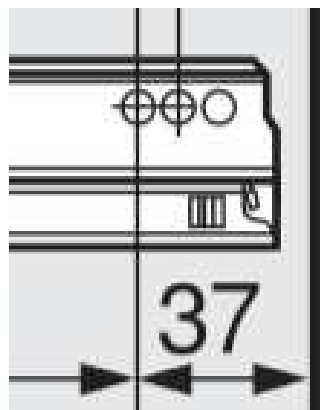

Cajón ANTARO altura D

COD:
CAINTPAIN5000ADBSBLU
CAINTPAIN4500ADBSBLU
CAINTPAAN650000GUBLU

DESCRIPCION:: Sistema de cajón de laterales metálicos. Proporciones perfectas y un diseño depurado que hace énfasis en la simetría y el color, dándole a cada mueble un toque personal y único. Cierre suave y silencioso gracias a BLUMOTION. Apertura de extensión total y soporta 30kg o 65kg en carga dinámica. Certificado según ISO 9001 para uso en cocinas. Fabricado en Austria.

Instalación de la guía:
Desde el borde hacia adentro 37mm
hasta la tercera perforación
Tornillo no incluidos

Recomendamos el uso de tornillos
Euro para una correcta instalación de
nuestros cajones.
Diámetro de perforación 5mm

INSTALACION :: Para la instalación correcta solicitar asesoría en nuestra tienda con su asesor comercial.

RECOMENDACIONES :: Limpiar con paño seco, no usar implementos abrasivos. Alejar de polvos abrasivos (cortes de cubiertas y enlucido de cielos)