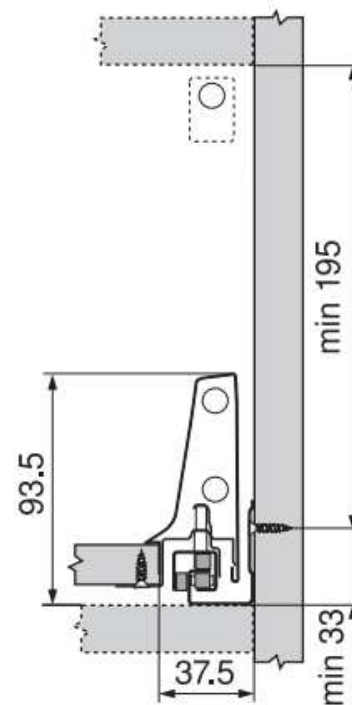

MARCA ::	Blum-Austria
CATEGORIA ::	Cajones
MATERIALIDAD ::	Acero - Blanco Seda
ALTO::	199MM
PROFUNDIDAD ::	450-500-650mm
ANCHOS ::	300MM A 1200MM
REQUERIMIENTOS ::	Piso y trasera en 15mm

Cortes Melaminas de piso y trasera

LW: Ancho interior del mueble
NL: Largo de la guía (450-500-650)

- 1.- Guías de cajón con cierre suave 450-500 – 650mm, 30kg y 65kg
 - 2.- Lateral Antaro blanco seda 450-500-650mm + Tapas embellecedoras.
 - 3.- Adaptador trasera altura D 199mm
 - 4.- Fijaciones frontales con tarugo 10mm expando.
 - 8.- Guardacuerpo cuadrado blanco seda 450-500-650mm
- Accesorios adicionales
- 9.- Soporte para elemento de inserción lateral
 - 9ª.- Cristal 8mm Blum transparente.

Instalación de la guía:
Desde el borde hacia adentro 37mm
hasta la tercera perforación
Tornillo no incluidos

Recomendamos el uso de tornillos
Euro para una correcta instalación de
nuestros cajones.
Diámetro de perforación 5mm