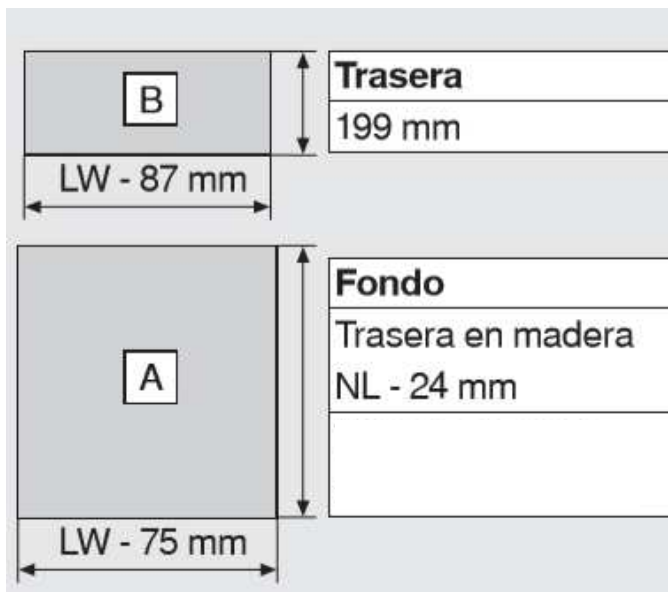

Cajón ANTARO altura D

COD:
CAINTPAIN5000ADBSBLU
CAINTPAIN4500ADBSBLU
CAINTPAAN650000GUBLU

DESCRIPCION:: Sistema de cajón de laterales metálicos. Proporciones perfectas y un diseño depurado que hace énfasis en la simetría y el color, dándole a cada mueble un toque personal y único. Cierre suave y silencioso gracias a BLUMOTION. Apertura de extensión total y soporta 30kg o 65kg en carga dinámica. Certificado según ISO 9001 para uso en cocinas. Fabricado en Austria.

MARCA ::	Blum-Austria
CATEGORIA ::	Cajones
MATERIALIDAD ::	Acero - Blanco Seda
ALTO::	199MM
PROFUNDIDAD ::	450-500-650mm
ANCHOS ::	300MM A 1200MM
REQUERIMIENTOS ::	Piso y trasera en 15mm

Cortes Melaminas de piso y trasera

LW: Ancho interior del mueble
NL: Largo de la guía (450-500-650)

- 1.- Guías de cajón con cierre suave 450-500 – 650mm, 30kg y 65kg
 - 2.- Lateral Antaro blanco seda 450-500-650mm + Tapas embellecedoras.
 - 3.- Adaptador trasera altura D 199mm
 - 4.- Fijaciones frontales con tarugo 10mm expando.
 - 8.- Guardacuerpo cuadrado blanco seda 450-500-650mm
- Accesorios adicionales
- 9.- Soporte para elemento de inserción lateral
 - 9ª.- Cristal 8mm Blum transparente.

Instalación de la guía:
Desde el borde hacia adentro 37mm
hasta la tercera perforación
Tornillo no incluidos

Recomendamos el uso de tornillos
Euro para una correcta instalación de
nuestros cajones.
Diámetro de perforación 5mm