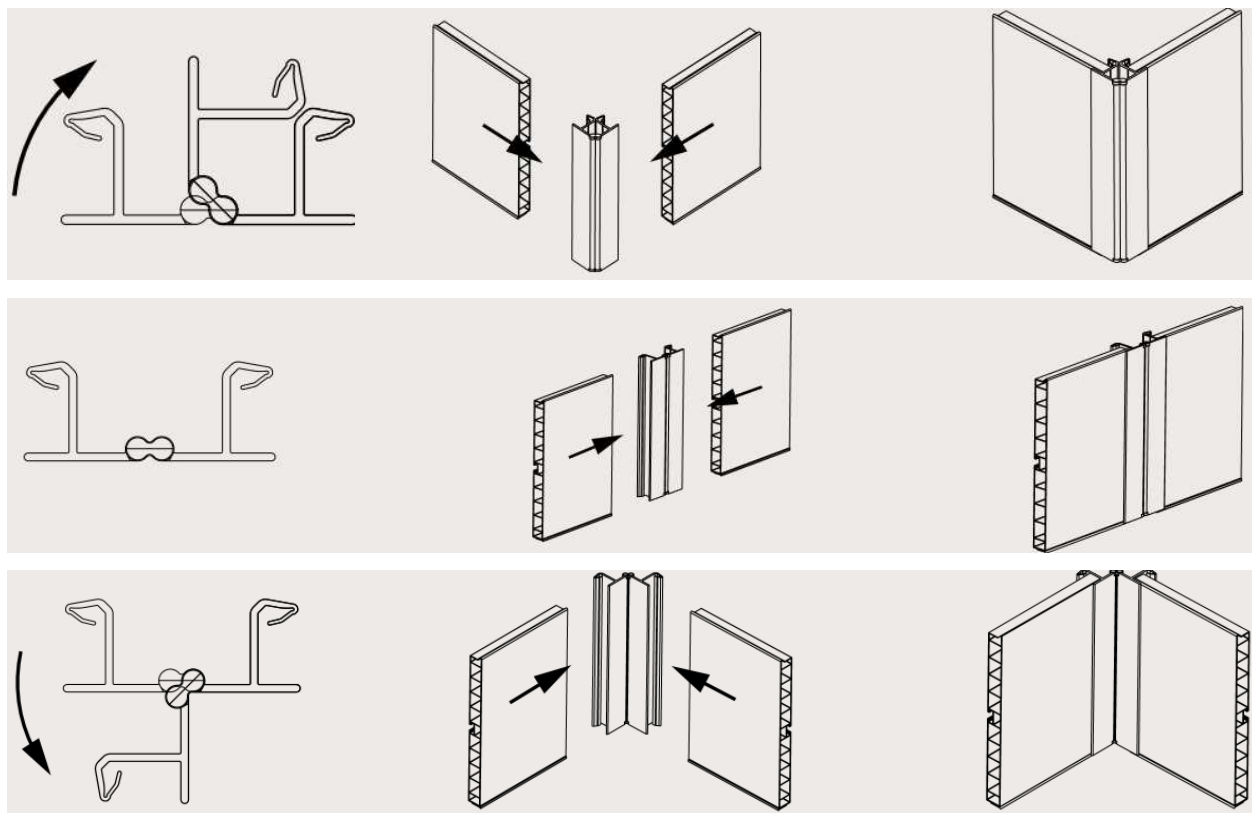

ZOCALO ANGULO INT/EXT/INTER 100-150MM

ZOCALO ANGULO INT/EXT/INTER 150MM

COD: PAZOCZOAN000000INVOL
PAZOCZOAN000000ITVOL

DESCRIPCION:: Uniones de esquina interna e intermedia para nuestros zócalos, permite la unión en Angulo 90° y también la unión recta de zócalos optimizando el rendimiento de la tira. Producto Italiano

| | |
|-----------------|----------------|
| MARCA :: | Hbt |
| CATEGORIA :: | Accesorios |
| MATERIALIDAD :: | PVC - Aluminio |
| FIJACIÓN | A presión |
| ALTO MINIMO:: | 100MM |

INSTALACION :: Por aproximación y presión.

RECOMENDACIONES :: Antes de instalar limpiar los bordes del zócalo para una correcta fijación.